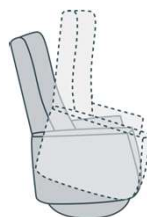

Vraag naar de vele mogelijkheden!

Functies

Handmatig
d.m.v. gasveer

1-Motorig
+ sta-op

2-Motorig
+ sta-op 120kg

2-Motorig
+ sta-op 160kg

Elektrische
topswing

Rug stiksels