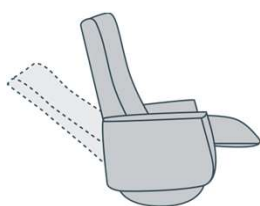

Heleen

relaxfauteuil

Maten

S

M

L

- Maat S / M / L
- Handmatig of elektrisch verstelbaar
- Keuze uit 3 rug typen
- HR schuim in de zitting
- Standaard met 4 kunststof wielen, ook een trolleyfunctie mogelijk
- Extra's zoals; verwarmingsfunctie, draadloze afstandsbediening

Vraag naar de vele mogelijkheden!

Functies

Handmatig
d.m.v. gasveer

1-Motorig
+ sta-op

2-Motorig
+ sta-op 120kg

2-Motorig
+ sta-op 160kg

Elektrische
topswing

Rug stiksels