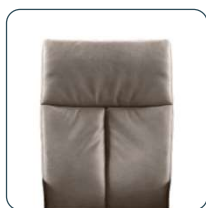

Rug stiksels

T-stiksel