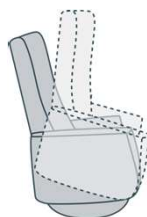

Vraag naar de vele mogelijkheden!

Functies

Handmatig
d.m.v. gasveer

1-Motorig
+ sta-op

2-Motorig
+ sta-op 120kg

2-Motorig
+ sta-op 160kg

Elektrische
topswing

Rug stiksels