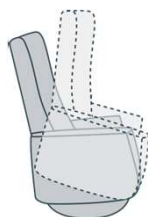

Heleen

relaxfauteuil

Maten

S

M

L

- Maat S / M / L
- Handmatig of elektrisch verstelbaar
- Keuze uit 3 rug typen
- HR schuim in de zitting
- Standaard met 4 kunststof wielen, ook een trolleyfunctie mogelijk
- Extra's zoals; verwarmingsfunctie, draadloze afstandsbediening

Vraag naar de vele mogelijkheden!

Functies

Handmatig
d.m.v. gasveer

1-Motorig
+ sta-op

2-Motorig
+ sta-op 120kg

2-Motorig
+ sta-op 160kg

Elektrische
topswing

Rug stiksels