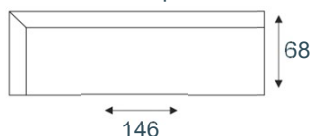

Contiro

modeloverzicht

Uitvoering

eetkamerstoel
zonder armleuning

eetkamerstoel
met armleuning

eetbank

Maatvoeringen eetbank

eetbank 146
bench 146cm

eetbank 166
bench 166cm

eetbank 186
bench 186cm

eetbank 206
bench 206cm

eetbank 146 hoek li
ottoman 146 open end R

eetbank 146 hoek re
ottoman 146 open end L

eetbank 166 hoek li
ottoman 166 open end R

eetbank 166 hoek re
ottoman 166 open end L