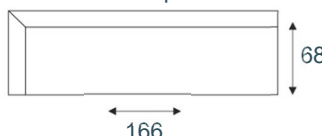

Contiro

modeloverzicht

Uitvoering

eetkamerstoel
zonder armleuning

eetkamerstoel
met armleuning

eetbank

Maatvoeringen eetbank

eetbank 146
bench 146cm

eetbank 166
bench 166cm

eetbank 186
bench 186cm

eetbank 206
bench 206cm

eetbank 146 hoek li
ottoman 146 open end R

eetbank 146 hoek re
ottoman 146 open end L

eetbank 166 hoek li
ottoman 166 open end R

eetbank 166 hoek re
ottoman 166 open end L