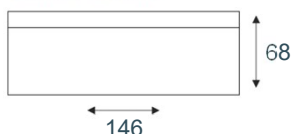

Contiro

modeloverzicht

Uitvoering

eetkamerstoel
zonder armleuning

eetkamerstoel
met armleuning

eetbank

Maatvoeringen eetbank

eetbank 146
bench 146cm

eetbank 166
bench 166cm

eetbank 186
bench 186cm

eetbank 206
bench 206cm

eetbank 146 hoek li
ottoman 146 open end R

eetbank 146 hoek re
ottoman 146 open end L

eetbank 166 hoek li
ottoman 166 open end R

eetbank 166 hoek re
ottoman 166 open end L