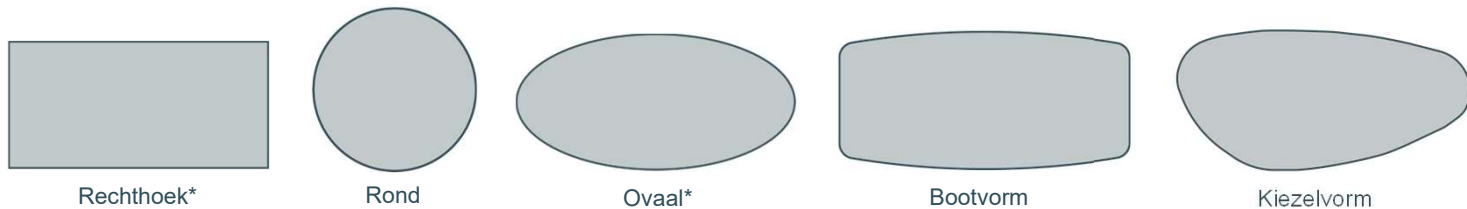

Canarias

eettafel

Versie 180124LV

Bladvormen

*Ook als salontafel verkrijgbaar! Vraag naar alle formaten.

Onderstellen

T.b.v. ronde bladen

Metaalkleuren: zwart / RAL kleuren / geborsteld RVS / champagne / brons

Bladranden

Bladrand kleur

- Stel zelf samen!
- Diverse bladvormen en poottypen
- Kunststof HPL bovenbladen van 20 mm dik
- Slijtvast en onderhoudsvriendelijk
- Vele bladkleuren o.a. in marmer- en houtmotieven
- **Ook verkrijgbaar als salontafel!** >> vraag naar de mogelijkheden!