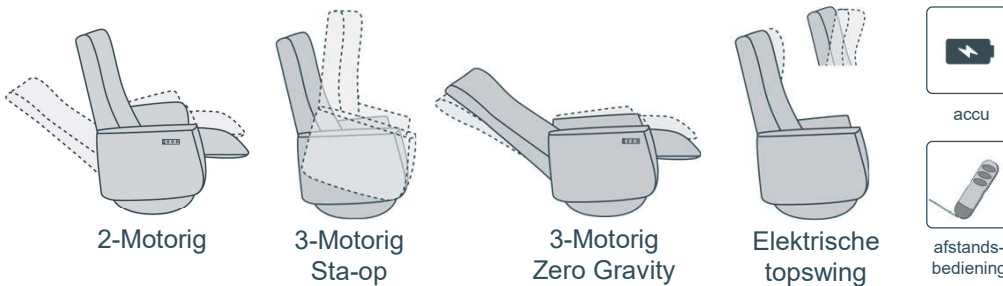

## Extra maataanpassingen

- zithoogte
- zitdiepte
- rugmaat

## Functies

- Maat S / M / L / XL
- Aangepaste maten mogelijk
- Keuze uit 2 armtypen
- Keuze uit vele disk- en stervoeten in verschillende kleuren
- Keuze uit div. comfortsystemen
- En nog veel meer

**Vraag naar alle mogelijkheden!**