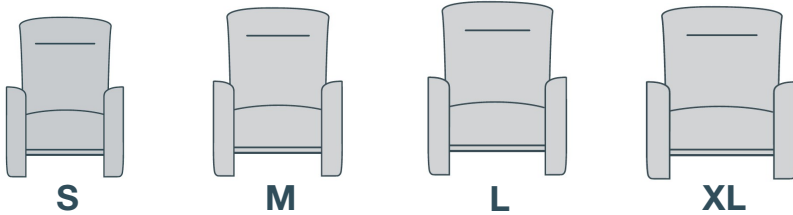

## Extra maataanpassingen

- zithoogte
- zitdiepte
- rugmaat

## Functies

- Maat S / M / L / XL
- Aangepaste maten mogelijk
- Keuze uit 2 armtypen
- Keuze uit vele disk- en stervoeten in verschillende kleuren
- Keuze uit div. comfortsystemen
- En nog veel meer

**Vraag naar alle mogelijkheden!**