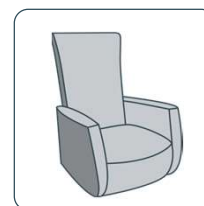

Duo-stoffering mogelijk