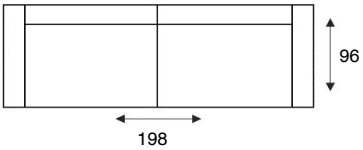

DEVERIO

MODELOVERZICHT

15-01-2021LV

3- ZITSBANK
3-ZITS

3-ZITS ARM LINKS | RECHTS
3-ZITS MET 1 ARM LI/RE

3-ZITS ZONDER ARMEN
3-ZITS ELEMENT

2,5- ZITSBANK
2,5-ZITS

2,5-ZITS ARM LINKS | RECHTS
2,5-ZITS MET 1 ARM LI/RE

2,5-ZITS ZONDER ARMEN
2,5-ZITS ELEMENT

2-ZITSBANK
2-ZITS

2-ZITS ARM LINKS | RECHTS
2-ZITS MET 1 ARM LI/RE

2-ZITS ZONDER ARMEN
2-ZITS ELEMENT

FAUTEUIL
FAUTEUIL

HOEKELEMENT
HOEKELEMENT

HOEK MET
EILAND KLEIN
OTM SMALL LI/RE