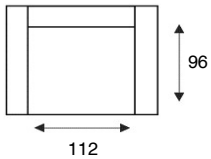

2,5-ZITS ZONDER ARMEN
2,5-ZITS ELEMENT

2-ZITSBANK
2-ZITS

2-ZITS ARM LINKS | RECHTS
2-ZITS MET 1 ARM LI/RE

2-ZITS ZONDER ARMEN
2-ZITS ELEMENT

FAUTEUIL
FAUTEUIL

HOEKELEMENT
HOEKELEMENT

HOEK MET
EILAND KLEIN
OTM SMALL LI/RE

HOEK MET
EILAND GROOT
OTM BIG LI/RE

LONGCHAIR
REC AL/AR

HOCKER
HOCKER

ALTIJD **IN**.CLUSIEF

De formaten van de elementen zijn niet op werkelijke schaal. Fouten en modelwijzigingen voorbehouden.

KEUZE UIT DE VELE
KLEUREN VAN DE
IN.HOUSE