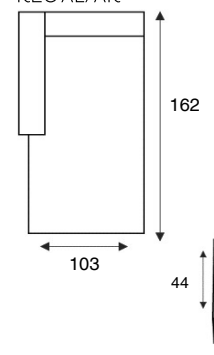

2,5-ZITS ZONDER ARMEN
2,5-ZITS ELEMENT

2-ZITSBANK
2-ZITS

2-ZITS ARM LINKS | RECHTS
2-ZITS MET 1 ARM LI/RE

2-ZITS ZONDER ARMEN
2-ZITS ELEMENT

FAUTEUIL
FAUTEUIL

HOEKELEMENT
HOEKELEMENT

HOEK MET
EILAND KLEIN
OTM SMALL LI/RE

HOEK MET
EILAND GROOT
OTM BIG LI/RE

LONGCHAIR
REC AL/AR

HOCKER
HOCKER

ALTIJD **IN**.CLUSIEF

De formaten van de elementen zijn niet op werkelijke schaal. Fouten en modelwijzigingen voorbehouden.

KEUZE UIT DE VELE
KLEUREN VAN DE
IN.HOUSE