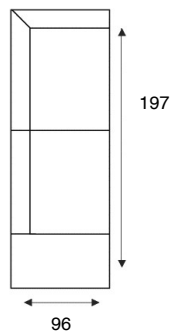

2,5-ZITS ZONDER ARMEN
2,5-ZITS ELEMENT

2-ZITSBANK
2-ZITS

2-ZITS ARM LINKS | RECHTS
2-ZITS MET 1 ARM LI/RE

2-ZITS ZONDER ARMEN
2-ZITS ELEMENT

FAUTEUIL
FAUTEUIL

HOEKELEMENT
HOEKELEMENT

HOEK MET
EILAND KLEIN
OTM SMALL LI/RE

HOEK MET
EILAND GROOT
OTM BIG LI/RE

LONGCHAIR
REC AL/AR

HOCKER
HOCKER

ALTIJD **IN**.CLUSIEF

De formaten van de elementen zijn niet op werkelijke schaal. Fouten en modelwijzigingen voorbehouden.

KEUZE UIT DE VELE
KLEUREN VAN DE
IN.HOUSE