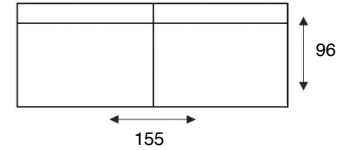

DEVERIO

MODELOVERZICHT

15-01-2021LV

3- ZITSBANK
3-ZITS

3-ZITS ARM LINKS | RECHTS
3-ZITS MET 1 ARM LI/RE

3-ZITS ZONDER ARMEN
3-ZITS ELEMENT

2,5- ZITSBANK
2,5-ZITS

2,5-ZITS ARM LINKS | RECHTS
2,5-ZITS MET 1 ARM LI/RE

2,5-ZITS ZONDER ARMEN
2,5-ZITS ELEMENT

2-ZITSBANK
2-ZITS

2-ZITS ARM LINKS | RECHTS
2-ZITS MET 1 ARM LI/RE

2-ZITS ZONDER ARMEN
2-ZITS ELEMENT

FAUTEUIL
FAUTEUIL

HOEKELEMENT
HOEKELEMENT

HOEK MET
EILAND KLEIN
OTM SMALL LI/RE