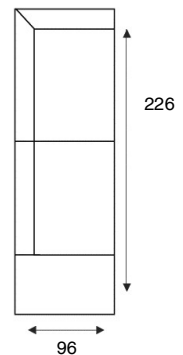

2,5-ZITS ZONDER ARMEN
2,5-ZITS ELEMENT

2-ZITSBANK
2-ZITS

2-ZITS ARM LINKS | RECHTS
2-ZITS MET 1 ARM LI/RE

2-ZITS ZONDER ARMEN
2-ZITS ELEMENT

FAUTEUIL
FAUTEUIL

HOEKELEMENT
HOEKELEMENT

HOEK MET
EILAND KLEIN
OTM SMALL LI/RE

HOEK MET
EILAND GROOT
OTM BIG LI/RE

LONGCHAIR
REC AL/AR

HOCKER
HOCKER

ALTIJD **IN**.CLUSIEF

De formaten van de elementen zijn niet op werkelijke schaal. Fouten en modelwijzigingen voorbehouden.

KEUZE UIT DE VELE
KLEUREN VAN DE
IN.HOUSE