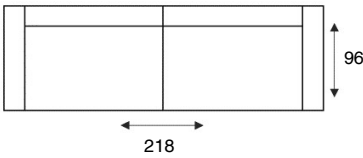

DEVERIO

MODELOVERZICHT

15-01-2021LV

3- ZITSBANK
3-ZITS

3-ZITS ARM LINKS | RECHTS
3-ZITS MET 1 ARM LI/RE

3-ZITS ZONDER ARMEN
3-ZITS ELEMENT

2,5- ZITSBANK
2,5-ZITS

2,5-ZITS ARM LINKS | RECHTS
2,5-ZITS MET 1 ARM LI/RE

2,5-ZITS ZONDER ARMEN
2,5-ZITS ELEMENT

2-ZITSBANK
2-ZITS

2-ZITS ARM LINKS | RECHTS
2-ZITS MET 1 ARM LI/RE

2-ZITS ZONDER ARMEN
2-ZITS ELEMENT

FAUTEUIL
FAUTEUIL

HOEKELEMENT
HOEKELEMENT

HOEK MET
EILAND KLEIN
OTM SMALL LI/RE