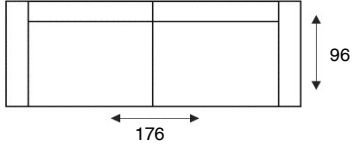

DEVERIO

MODELOVERZICHT

15-01-2021LV

3- ZITSBANK
3-ZITS

3-ZITS ARM LINKS | RECHTS
3-ZITS MET 1 ARM LI/RE

3-ZITS ZONDER ARMEN
3-ZITS ELEMENT

2,5- ZITSBANK
2,5-ZITS

2,5-ZITS ARM LINKS | RECHTS
2,5-ZITS MET 1 ARM LI/RE

2,5-ZITS ZONDER ARMEN
2,5-ZITS ELEMENT

2-ZITSBANK
2-ZITS

2-ZITS ARM LINKS | RECHTS
2-ZITS MET 1 ARM LI/RE

2-ZITS ZONDER ARMEN
2-ZITS ELEMENT

FAUTEUIL
FAUTEUIL

HOEKELEMENT
HOEKELEMENT

HOEK MET
EILAND KLEIN
OTM SMALL LI/RE