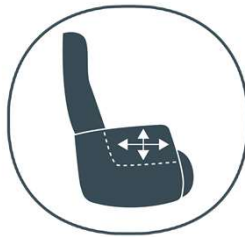

XS S M L XL

Functies

Handmatig met
gasveer

2-motorig
incl accu

2-motorig
met sta-op

Accu
t.b.v. sta-op fauteuil

Extra opties

Diverse typen disk-
en stervoeten
Chroom-kleur/zwart/
RVS-kleur

aan te passen:
zithoogte

VERSIE 29-09-21 ST

PERSOONLIJK
MAATWERK

LEVERBAAR
IN MAAT
XS-S-M-L-XL

INHOUSE
STOF- EN
LEERCONCEPT

VERKRIJGBAAR
TEGEN
MEERPRIJS

ONDERHOUDS
MIDDEL
VERKRIJGBAAR

INHOUSE