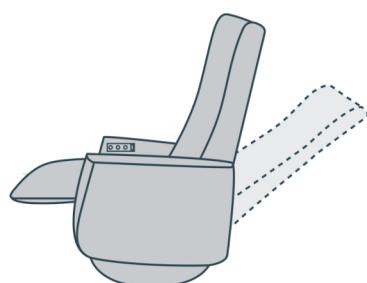

## Functies

Handmatig  
d.m.v. gasveer

2-Motorig

2-Motorig  
met accu

- Handmatig of elektrisch verstelbaar
  - Maat S / M / L
  - HR schuim in de rug en zitting
  - Keuze uit vele disk- en stervoeten in metaal of hout
  - Bijpassende hocker leverbaar in S / M / L
- Vraag naar de vele mogelijkheden!**