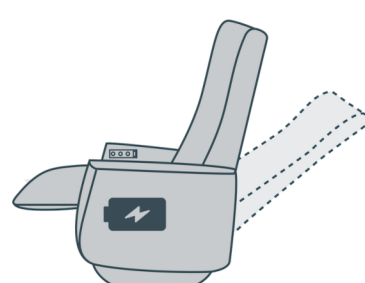

## Functies

Handmatig  
d.m.v. gasveer

2-Motorig

2-Motorig  
met accu

- Handmatig of elektrisch verstelbaar
  - Maat S / M / L
  - HR schuim in de rug en zitting
  - Keuze uit vele disk- en stervoeten in metaal of hout
  - Bijpassende hocker leverbaar in S / M / L
- Vraag naar de vele mogelijkheden!**