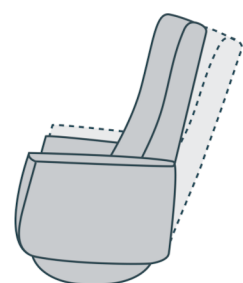

## Functies

Handmatig  
d.m.v. gasveer

2-Motorig

2-Motorig  
met accu

- Handmatig of elektrisch verstelbaar
  - Maat S / M / L
  - HR schuim in de rug en zitting
  - Keuze uit vele disk- en stervoeten in metaal of hout
  - Bijpassende hocker leverbaar in S / M / L
- Vraag naar de vele mogelijkheden!**