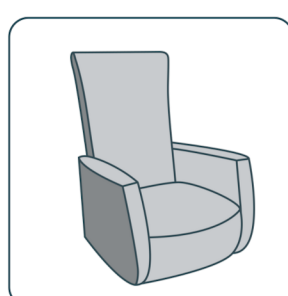

duo-stoffering
mogelijk