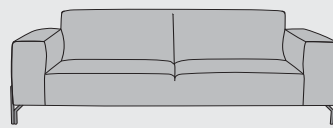

# “PRIZZI”

- Keuze uit 2 poten: metaal zwart (standaard) of designpoot metaal zwart (optie)
- Hoogwaardig zitcomfort met koudschuim Supreme Foam
- Combineer je basiskleur en bieskleur (combinatie stof en leder niet mogelijk)
- Optie : Pocketvering

**2-Zits**  
b183 x d93 x h84 cm  
art: 40203

**2-Zits arm links / rechts**  
b163 x d93 x h84 cm  
art: 40211 (l) / 40210 (r)

**2,5-Zits**  
b203 x d93 x h84cm  
art: 40202

**2,5-Zits arm links / rechts**  
b183 x d93 x h84 cm  
art: 40209 (l) / 40208 (r)

**Poef rond\***  
b80 x d80 x h45 cm  
art: 40220

**3-Zits**  
b223 x d93 x h84 cm  
art: 40201

**3-Zits arm links / rechts**  
b203 x d93 x h84 cm  
art: 40207 (l) / 40206 (r)

**3,5-Zits**  
b243 x d93 x h84cm  
art: 40200