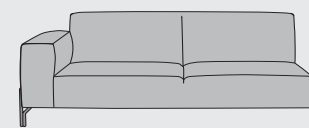

# “PRIZZI”

- Keuze uit 2 poten: metaal zwart (standaard) of designpoot metaal zwart (optie)
- Hoogwaardig zitcomfort met koudschuim Supreme Foam
- Combineer je basiskleur en bieskleur (combinatie stof en leder niet mogelijk)
- Optie : Pocketvering

**2-Zits**  
b183 x d93 x h84 cm  
art: 40203

**2-Zits arm links / rechts**  
b163 x d93 x h84 cm  
art: 40211 (l) / 40210 (r)

**2,5-Zits**  
b203 x d93 x h84cm  
art: 40202

**2,5-Zits arm links / rechts**  
b183 x d93 x h84 cm  
art: 40209 (l) / 40208 (r)

**Poef rond\***  
b80 x d80 x h45 cm  
art: 40220

**3-Zits**  
b223 x d93 x h84 cm  
art: 40201

**3-Zits arm links / rechts**  
b203 x d93 x h84 cm  
art: 40207 (l) / 40206 (r)

**3,5-Zits**  
b243 x d93 x h84cm  
art: 40200