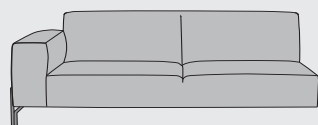

# “PRIZZI”

- Keuze uit 2 poten: metaal zwart (standaard) of designpoot metaal zwart (optie)
- Hoogwaardig zitcomfort met koudschuim Supreme Foam
- Combineer je basiskleur en bieskleur (combinatie stof en leder niet mogelijk)
- Optie : Pocketvering

**2-Zits**  
b183 x d93 x h84 cm  
art: 40203

**2-Zits arm links / rechts**  
b163 x d93 x h84 cm  
art: 40211 (l) / 40210 (r)

**2,5-Zits**  
b203 x d93 x h84cm  
art: 40202

**2,5-Zits arm links / rechts**  
b183 x d93 x h84 cm  
art: 40209 (l) / 40208 (r)

**Poef rond\***  
b80 x d80 x h45 cm  
art: 40220

**3-Zits**  
b223 x d93 x h84 cm  
art: 40201

**3-Zits arm links / rechts**  
b203 x d93 x h84 cm  
art: 40207 (l) / 40206 (r)

**3,5-Zits**  
b243 x d93 x h84cm  
art: 40200

**3,5-Zits arm links / rechts**  
b223 x d93 x h84 cm  
art: 40205 (l) / 40204 (r)

**Poef**  
b90 x d60 x h45 cm  
art: 40219

**Ottomane small links / rechts\***  
b133 x d93 x h84 cm  
art: 40215 (l) / 40214 (r)