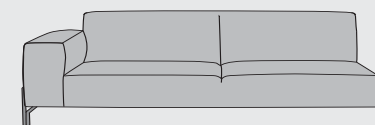

**2-Zits**  
b183 x d93 x h84 cm  
art: 40203

**2-Zits arm links / rechts**  
b163 x d93 x h84 cm  
art: 40211 (l) / 40210 (r)

**2,5-Zits**  
b203 x d93 x h84cm  
art: 40202

**2,5-Zits arm links / rechts**  
b183 x d93 x h84 cm  
art: 40209 (l) / 40208 (r)

**Poef rond\***  
b80 x d80 x h45 cm  
art: 40220

**3-Zits**  
b223 x d93 x h84 cm  
art: 40201

**3-Zits arm links / rechts**  
b203 x d93 x h84 cm  
art: 40207 (l) / 40206 (r)

**3,5-Zits**  
b243 x d93 x h84cm  
art: 40200

**3,5-Zits arm links / rechts**  
b223 x d93 x h84 cm  
art: 40205 (l) / 40204 (r)

**Poef**  
b90 x d60 x h45 cm  
art: 40219

**Ottomane small links / rechts\***  
b133 x d93 x h84 cm  
art: 40215 (l) / 40214 (r)