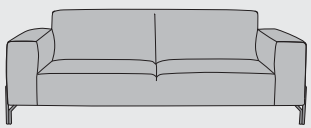

# “PRIZZI”

- Keuze uit 2 poten: metaal zwart (standaard) of designpoot metaal zwart (optie)
- Hoogwaardig zitcomfort met koudschuim Supreme Foam
- Combineer je basiskleur en bieskleur (combinatie stof en leder niet mogelijk)
- Optie : Pocketvering

**2-Zits**  
b183 x d93 x h84 cm  
art: 40203

**2-Zits arm links / rechts**  
b163 x d93 x h84 cm  
art: 40211 (l) / 40210 (r)

**2,5-Zits**  
b203 x d93 x h84cm  
art: 40202

**2,5-Zits arm links / rechts**  
b183 x d93 x h84 cm  
art: 40209 (l) / 40208 (r)

**Poef rond\***  
b80 x d80 x h45 cm  
art: 40220

**3-Zits**  
b223 x d93 x h84 cm  
art: 40201

**3-Zits arm links / rechts**  
b203 x d93 x h84 cm  
art: 40207 (l) / 40206 (r)

**3,5-Zits**  
b243 x d93 x h84cm  
art: 40200