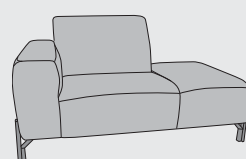

**Poef rond\***  
b80 x d80 x h45 cm  
art: 40220

**3-Zits**  
b223 x d93 x h84 cm  
art: 40201

**3-Zits arm links / rechts**  
b203 x d93 x h84 cm  
art: 40207 (l) / 40206 (r)

**3,5-Zits**  
b243 x d93 x h84cm  
art: 40200

**3,5-Zits arm links / rechts**  
b223 x d93 x h84 cm  
art: 40205 (l) / 40204 (r)

**Poef**  
b90 x d60 x h45 cm  
art: 40219

**Ottomane small links / rechts\***  
b133 x d93 x h84 cm  
art: 40215 (l) / 40214 (r)

**Longchair links / rechts**  
b103 x d153 x h84 cm  
art: 40213 (l) / 40212 (r)

**Divan element links / rechts**  
b154 x d93 x h84 cm  
art: 40218 (l) / 40217 (r)

**Hoek\***  
b90 x d90 x h84 cm  
art: 40216