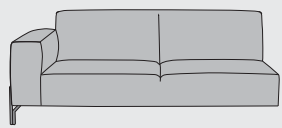

# “PRIZZI”

- Keuze uit 2 poten: metaal zwart (standaard) of designpoot metaal zwart (optie)
- Hoogwaardig zitcomfort met koudschuim Supreme Foam
- Combineer je basiskleur en bieskleur (combinatie stof en leder niet mogelijk)
- Optie : Pocketvering

**2-Zits**  
b183 x d93 x h84 cm  
art: 40203

**2-Zits arm links / rechts**  
b163 x d93 x h84 cm  
art: 40211 (l) / 40210 (r)

**2,5-Zits**  
b203 x d93 x h84cm  
art: 40202

**2,5-Zits arm links / rechts**  
b183 x d93 x h84 cm  
art: 40209 (l) / 40208 (r)

**Poef rond\***  
b80 x d80 x h45 cm  
art: 40220

**3-Zits**  
b223 x d93 x h84 cm  
art: 40201

**3-Zits arm links / rechts**  
b203 x d93 x h84 cm  
art: 40207 (l) / 40206 (r)

**3,5-Zits**  
b243 x d93 x h84cm  
art: 40200