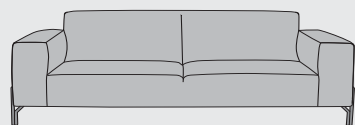

# “PRIZZI”

- Keuze uit 2 poten: metaal zwart (standaard) of designpoot metaal zwart (optie)
- Hoogwaardig zitcomfort met koudschuim Supreme Foam
- Combineer je basiskleur en bieskleur (combinatie stof en leder niet mogelijk)
- Optie : Pocketvering

**2-Zits**  
b183 x d93 x h84 cm  
art: 40203

**2-Zits arm links / rechts**  
b163 x d93 x h84 cm  
art: 40211 (l) / 40210 (r)

**2,5-Zits**  
b203 x d93 x h84cm  
art: 40202

**2,5-Zits arm links / rechts**  
b183 x d93 x h84 cm  
art: 40209 (l) / 40208 (r)

**Poef rond\***  
b80 x d80 x h45 cm  
art: 40220

**3-Zits**  
b223 x d93 x h84 cm  
art: 40201

**3-Zits arm links / rechts**  
b203 x d93 x h84 cm  
art: 40207 (l) / 40206 (r)

**3,5-Zits**  
b243 x d93 x h84cm  
art: 40200