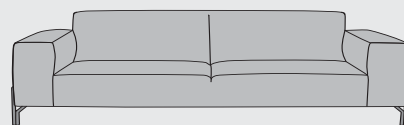

# “PRIZZI”

- Keuze uit 2 poten: metaal zwart (standaard) of designpoot metaal zwart (optie)
- Hoogwaardig zitcomfort met koudschuim Supreme Foam
- Combineer je basiskleur en bieskleur (combinatie stof en leder niet mogelijk)
- Optie : Pocketvering

**2-Zits**  
b183 x d93 x h84 cm  
art: 40203

**2-Zits arm links / rechts**  
b163 x d93 x h84 cm  
art: 40211 (l) / 40210 (r)

**2,5-Zits**  
b203 x d93 x h84cm  
art: 40202

**2,5-Zits arm links / rechts**  
b183 x d93 x h84 cm  
art: 40209 (l) / 40208 (r)

**Poef rond\***  
b80 x d80 x h45 cm  
art: 40220

**3-Zits**  
b223 x d93 x h84 cm  
art: 40201

**3-Zits arm links / rechts**  
b203 x d93 x h84 cm  
art: 40207 (l) / 40206 (r)

**3,5-Zits**  
b243 x d93 x h84cm  
art: 40200