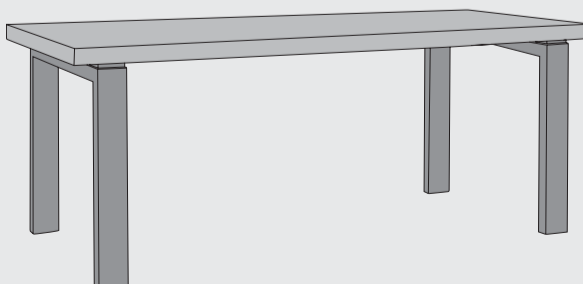

# “TORO”

- Industriële uitstraling
- Bovenblad beton
- Frame in metal vintage black
- Bij de tafels 190 en 220 cm zijn de poten in 2 posities te monteren

**Hoektafel op wielen**  
L50 x b50 x h36 cm  
art: 30046

**Salontafel op wielen**  
L120 x b60 x h23 cm  
art: 30040

**Bartafel**  
L130 x b90 x h92 cm  
art: 30045

**Eetkamertafel**  
L130 x b90 x h77 cm  
art: 30108

**Bartafel**  
L160 x b90 x h92 cm  
art: 30105  
L190 x b90 x h92 cm  
art: 30106

**Eetkamertafel**  
L160 x b90 x h77 cm  
art: 30043  
L190 x b90 x h77 cm  
art: 30042

L220 x b90 x h92 cm  
art: 30107

L220 x b90 x h77 cm  
art: 30044

L220 x b90 x h77 cm  
art: 30044