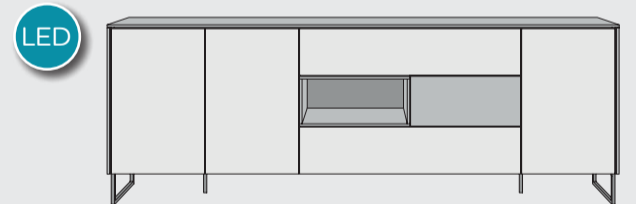

www.xooon.com

“DARWIN”

- Combinatie van eiken finer + wit gelakte fronten
- Standaard 2 hoogtes: frame metaal (15cm) of zwevend op houten doppen (3cm)
- “Push-To-Open” bij deuren en laden
- LED verlichting | Kabel management in lowboards

Lowboard
b160 x b42 x h60 cm
3 laden + 1 niche (+LED)
art: 39745

Lowboard
b200 x d42 x h60 cm
1 deur + 3 laden + 1 niche (+LED)
art: 39746

Salontafel
b110 x d80 x h30 cm (1)
b90 x d55 x h38 cm (2)
met bewegend deel
art: 39690

Dressoir
b240 x d45 x h85 cm
3 deuren + 3 laden + 1 niche (+LED)
art: 39742

Dressoir
b200 x d42 x h85 cm
2 deuren + 3 laden + 1 niche (+LED)
art: 39741

Dressoir
b160 x d42 x h85 cm
1 deur + 3 laden + 1 niche (+LED)
art: 39740