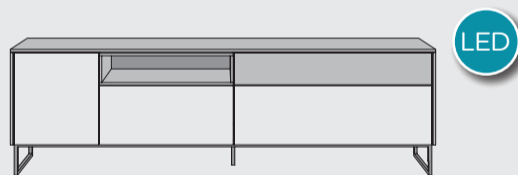

www.xooon.com

“DARWIN”

- Combinatie van eiken finer + wit gelakte fronten
- Standaard 2 hoogtes: frame metaal (15cm) of zwevend op houten doppen (3cm)
- “Push-To-Open” bij deuren en laden
- LED verlichting | Kabel management in lowboards

Lowboard
b160 x b42 x h60 cm
3 laden + 1 niche (+LED)
art: 39745

Lowboard
b200 x d42 x h60 cm
1 deur + 3 laden + 1 niche (+LED)
art: 39746

Salontafel
b110 x d80 x h30 cm (1)
b90 x d55 x h38 cm (2)
met bewegend deel
art: 39690