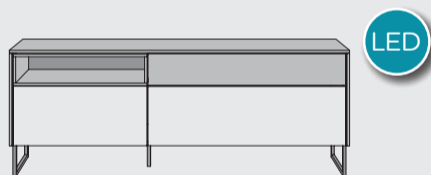

www.xooon.com

“DARWIN”

- Combinatie van eiken finer + wit gelakte fronten
- Standaard 2 hoogtes: frame metaal (15cm) of zwevend op houten doppen (3cm)
- “Push-To-Open” bij deuren en laden
- LED verlichting | Kabel management in lowboards

Lowboard
b160 x b42 x h60 cm
3 laden + 1 niche (+LED)
art: 39745

Lowboard
b200 x d42 x h60 cm
1 deur + 3 laden + 1 niche (+LED)
art: 39746

Salontafel
b110 x d80 x h30 cm (1)
b90 x d55 x h38 cm (2)
met bewegend deel
art: 39690