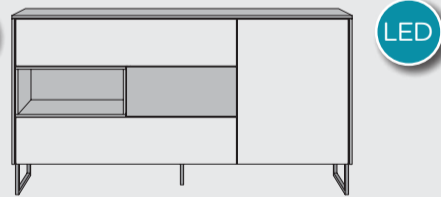

www.xooon.com

“DARWIN”

- Combinatie van eiken finer + wit gelakte fronten
- Standaard 2 hoogtes: frame metaal (15cm) of zwevend op houten doppen (3cm)
- “Push-To-Open” bij deuren en laden
- LED verlichting | Kabel management in lowboards

Lowboard
b160 x b42 x h60 cm
3 laden + 1 niche (+LED)
art: 39745

Lowboard
b200 x d42 x h60 cm
1 deur + 3 laden + 1 niche (+LED)
art: 39746

Salontafel
b110 x d80 x h30 cm (1)
b90 x d55 x h38 cm (2)
met bewegend deel
art: 39690

Dressoir
b240 x d45 x h85 cm
3 deuren + 3 laden + 1 niche (+LED)
art: 39742

Dressoir
b200 x d42 x h85 cm
2 deuren + 3 laden + 1 niche (+LED)
art: 39741

Dressoir
b160 x d42 x h85 cm
1 deur + 3 laden + 1 niche (+LED)
art: 39740