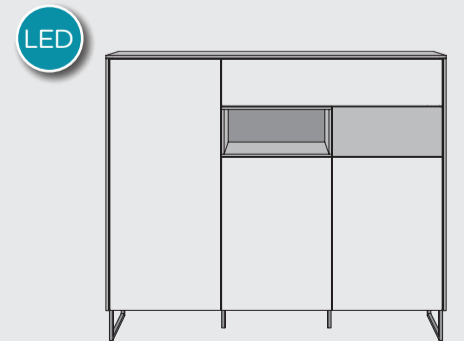

www.xooon.com

“DARWIN”

- Combinatie van eiken finer + wit gelakte fronten
- Standaard 2 hoogtes: frame metaal (15cm) of zwevend op houten doppen (3cm)
- “Push-To-Open” bij deuren en laden
- LED verlichting | Kabel management in lowboards

Lowboard
b160 x b42 x h60 cm
3 laden + 1 niche (+LED)
art: 39745

Lowboard
b200 x d42 x h60 cm
1 deur + 3 laden + 1 niche (+LED)
art: 39746

Salontafel
b110 x d80 x h30 cm (1)
b90 x d55 x h38 cm (2)
met bewegend deel
art: 39690

Uitschuiftafel
L160/220 x b100 x h77 cm
art: 39695

Eetkamertafel
L180 x b100 x h77 cm
art: 39692

Eetkamertafel
L240 x b100 x h77 cm
art: 39694

Bergkast
b100 x d42 x h205 cm
4 deuren + 2 laden + 1 niche (+LED)
art: 39748

Boekenkast
b70 x d35 x h193 cm
14 niches
art: 39750

Uitschuiftafel
L190/250 x b100 x h77 cm
art: 39696

Highboard
b100 x d42 x h135 cm
2 deuren + 2 laden + 1 niche (+LED)
art: 39743

Eetkamertafel
L210 x b100 x h77 cm
art: 39693