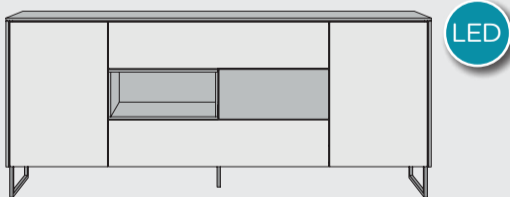

www.xooon.com

“DARWIN”

- Combinatie van eiken finer + wit gelakte fronten
- Standaard 2 hoogtes: frame metaal (15cm) of zwevend op houten doppen (3cm)
- “Push-To-Open” bij deuren en laden
- LED verlichting | Kabel management in lowboards

Lowboard
b160 x b42 x h60 cm
3 laden + 1 niche (+LED)
art: 39745

Lowboard
b200 x d42 x h60 cm
1 deur + 3 laden + 1 niche (+LED)
art: 39746

Salontafel
b110 x d80 x h30 cm (1)
b90 x d55 x h38 cm (2)
met bewegend deel
art: 39690

Dressoir
b240 x d45 x h85 cm
3 deuren + 3 laden + 1 niche (+LED)
art: 39742

Dressoir
b200 x d42 x h85 cm
2 deuren + 3 laden + 1 niche (+LED)
art: 39741

Dressoir
b160 x d42 x h85 cm
1 deur + 3 laden + 1 niche (+LED)
art: 39740

Uitschuiftafel
L160/220 x b100 x h77 cm
art: 39695

Eetkamertafel
L180 x b100 x h77 cm
art: 39692

Eetkamertafel
L240 x b100 x h77 cm
art: 39694

Bergkast
b100 x d42 x h205 cm
4 deuren + 2 laden + 1 niche (+LED)
art: 39748