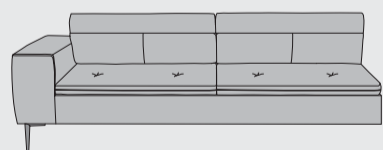

www.xooon.com

“TALISMAN”

- Standaard met verstelbare hoofdsteunen
- Keuze uit 3 poten: Aluminiumlook, zwart of RVS
- Keuze met contrastdetail

2,5-Zits
b220 x d103 x h77/95 cm
art: 34852

3-Zits
b240 x d103 x h77/95 cm
art: 34851

3,5-Zits
b270 x d103 x h77/95 cm
art: 34850

2,5-Zits arm links / rechts
b191 x d103 x h77/95 cm
art: 34863 (l) / 34862 (r)

3-Zits arm links / rechts
b211 x d103 x h77/95 cm
art: 34861 (l) / 34860 (r)

3,5-Zits arm links / rechts
b241 x d103 x h77/95 cm
art: 34859 (l) / 34858 (r)

Longchair links / rechts
b109 x d163 x h77/95 cm
art: 34857 (l) / 34856 (r)

Ottomane links / rechts
b239 x d100 x h77/95 cm
art: 34854 (l) / 34853 (r)

Poef
b105 x d60 x h45 cm
art: 34855

Hoek
b116 x d116 x h77/95 cm
art: 34864