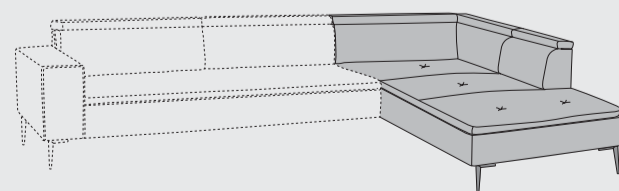

www.xooon.com

“TALISMAN”

- Standaard met verstelbare hoofdsteunen
- Keuze uit 3 poten: Aluminiumlook, zwart of RVS
- Keuze met contrastdetail

2,5-Zits
b220 x d103 x h77/95 cm
art: 34852

3-Zits
b240 x d103 x h77/95 cm
art: 34851

3,5-Zits
b270 x d103 x h77/95 cm
art: 34850

2,5-Zits arm links / rechts
b191 x d103 x h77/95 cm
art: 34863 (l) / 34862 (r)

3-Zits arm links / rechts
b211 x d103 x h77/95 cm
art: 34861 (l) / 34860 (r)

3,5-Zits arm links / rechts
b241 x d103 x h77/95 cm
art: 34859 (l) / 34858 (r)

Longchair links / rechts
b109 x d163 x h77/95 cm
art: 34857 (l) / 34856 (r)

Ottomane links / rechts
b239 x d100 x h77/95 cm
art: 34854 (l) / 34853 (r)

Poef
b105 x d60 x h45 cm
art: 34855

Hoek
b116 x d116 x h77/95 cm
art: 34864