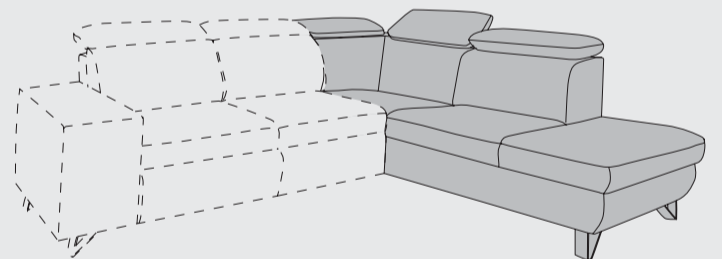

Poot A:  
RVS

Poot B:  
zwart metaal

www.xooon.com

# “URBAN”

- In stof en leder verkrijgbaar
- Met verstelbare hoofdsteunen
- Keuze uit 2 poten: RVS of zwart metaal
- Optie: opbergbox in longchair en ottomane
- Optie: met lounge-functie in 2,5-Zits elementen
- Optie: pocketvering

**2,5-Zits**  
b194 x d103 x h81/99 cm  
art: 32851

**2,5-Zits arm links / rechts**  
b168 x d103 x h81/99 cm  
art: 32855 (l) / art: 32854 (r)

**2,5-Zits zonder armen**  
b141 x d103 x h81/99 cm  
art: 32857