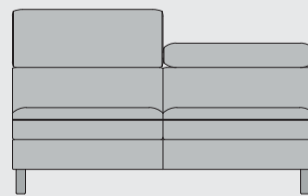

# “URBAN”

- In stof en leder verkrijgbaar
- Met verstelbare hoofdsteunen
- Keuze uit 2 poten: RVS of zwart metaal
- Optie: opbergbox in longchair en ottomane
- Optie: met lounge-functie in 2,5-Zits elementen
- Optie: pocketvering

**2,5-Zits**  
b194 x d103 x h81/99 cm  
art: 32851

**2,5-Zits arm links / rechts**  
b168 x d103 x h81/99 cm  
art: 32855 (l) / art: 32854 (r)

**2,5-Zits zonder armen**  
b141 x d103 x h81/99 cm  
art: 32857

**Ottomane links / rechts**  
b228 x d103 x h81/99 cm  
art: 32859 (l) / 32858 (r)

**3-Zits**  
b214 x d103 x h81/99 cm  
art: 32850

**3-Zits arm links / rechts**  
b188 x d103 x h81/99 cm  
art: 32853 (l) / art: 32852 (r)

**3-Zits zonder armen**  
b161 x d103 x h81/99 cm  
art: 32856

**Longchair links / rechts**  
b193 x d101 x h81/99 cm  
art: 32861 (l) / 32860 (r)