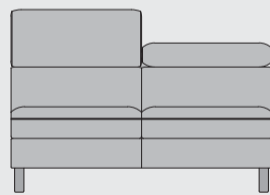

Poot A:  
RVS

Poot B:  
zwart metaal

www.xooon.com

# “URBAN”

- In stof en leder verkrijgbaar
- Met verstelbare hoofdsteunen
- Keuze uit 2 poten: RVS of zwart metaal
- Optie: opbergbox in longchair en ottomane
- Optie: met lounge-functie in 2,5-Zits elementen
- Optie: pocketvering

**2,5-Zits**  
b194 x d103 x h81/99 cm  
art: 32851

**2,5-Zits arm links / rechts**  
b168 x d103 x h81/99 cm  
art: 32855 (l) / art: 32854 (r)

**2,5-Zits zonder armen**  
b141 x d103 x h81/99 cm  
art: 32857

**Ottomane links / rechts**  
b228 x d103 x h81/99 cm  
art: 32859 (l) / 32858 (r)

**3-Zits**  
b214 x d103 x h81/99 cm  
art: 32850

**3-Zits arm links / rechts**  
b188 x d103 x h81/99 cm  
art: 32853 (l) / art: 32852 (r)