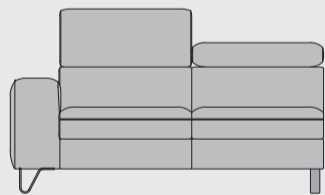

Poot A:  
RVS

Poot B:  
zwart metaal

www.xooon.com

# “URBAN”

- In stof en leder verkrijgbaar
- Met verstelbare hoofdsteunen
- Keuze uit 2 poten: RVS of zwart metaal
- Optie: opbergbox in longchair en ottomane
- Optie: met lounge-functie in 2,5-Zits elementen
- Optie: pocketvering

**2,5-Zits**  
b194 x d103 x h81/99 cm  
art: 32851

**2,5-Zits arm links / rechts**  
b168 x d103 x h81/99 cm  
art: 32855 (l) / art: 32854 (r)

**2,5-Zits zonder armen**  
b141 x d103 x h81/99 cm  
art: 32857

**3-Zits zonder armen**  
b161 x d103 x h81/99 cm  
art: 32856

**Longchair links / rechts**  
b193 x d101 x h81/99 cm  
art: 32861 (l) / 32860 (r)