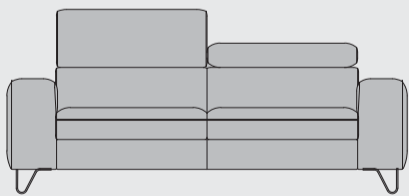

# “URBAN”

- In stof en leder verkrijgbaar
- Met verstelbare hoofdsteunen
- Keuze uit 2 poten: RVS of zwart metaal
- Optie: opbergbox in longchair en ottomane
- Optie: met lounge-functie in 2,5-Zits elementen
- Optie: pocketvering

**2,5-Zits**  
b194 x d103 x h81/99 cm  
art: 32851

**2,5-Zits arm links / rechts**  
b168 x d103 x h81/99 cm  
art: 32855 (l) / art: 32854 (r)

**2,5-Zits zonder armen**  
b141 x d103 x h81/99 cm  
art: 32857

**Ottomane links / rechts**  
b228 x d103 x h81/99 cm  
art: 32859 (l) / 32858 (r)

**3-Zits**  
b214 x d103 x h81/99 cm  
art: 32850

**3-Zits arm links / rechts**  
b188 x d103 x h81/99 cm  
art: 32853 (l) / art: 32852 (r)