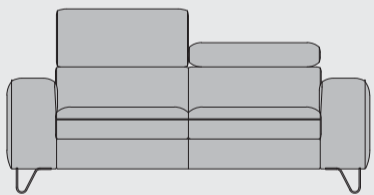

Poot A:  
RVS

Poot B:  
zwart metaal

www.xooon.com

# “URBAN”

- In stof en leder verkrijgbaar
- Met verstelbare hoofdsteunen
- Keuze uit 2 poten: RVS of zwart metaal
- Optie: opbergbox in longchair en ottomane
- Optie: met lounge-functie in 2,5-Zits elementen
- Optie: pocketvering

**2,5-Zits**  
b194 x d103 x h81/99 cm  
art: 32851

**2,5-Zits arm links / rechts**  
b168 x d103 x h81/99 cm  
art: 32855 (l) / art: 32854 (r)

**2,5-Zits zonder armen**  
b141 x d103 x h81/99 cm  
art: 32857