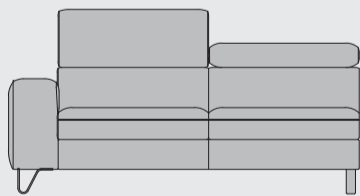

# “URBAN”

- In stof en leder verkrijgbaar
- Met verstelbare hoofdsteunen
- Keuze uit 2 poten: RVS of zwart metaal
- Optie: opbergbox in longchair en ottomane
- Optie: met lounge-functie in 2,5-Zits elementen
- Optie: pocketvering

**2,5-Zits**  
b194 x d103 x h81/99 cm  
art: 32851

**2,5-Zits arm links / rechts**  
b168 x d103 x h81/99 cm  
art: 32855 (l) / art: 32854 (r)

**2,5-Zits zonder armen**  
b141 x d103 x h81/99 cm  
art: 32857

**Ottomane links / rechts**  
b228 x d103 x h81/99 cm  
art: 32859 (l) / 32858 (r)

**3-Zits**  
b214 x d103 x h81/99 cm  
art: 32850

**3-Zits arm links / rechts**  
b188 x d103 x h81/99 cm  
art: 32853 (l) / art: 32852 (r)

**3-Zits zonder armen**  
b161 x d103 x h81/99 cm  
art: 32856

**Longchair links / rechts**  
b193 x d101 x h81/99 cm  
art: 32861 (l) / 32860 (r)