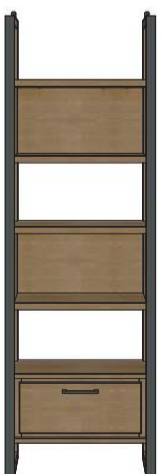

Art. nr. 36330
DRESSOIR 2-DEUREN + 2-LADEN +
1-NICHE - 180 CM. (+ LED)
BxHxD 180x80x42 cm

Art. nr. 36331
DRESSOIR 2-DEUREN + 2-LADEN + 1-NICHE -
210 CM. (+ LED)
BxHxD 210x80x42 cm

Art. nr. 36332
DRESSOIR 3-DEUREN + 2-LADEN + 1-NICHE -
240 CM. (+ LED)
BxHxD 240x90x42 cm

Art. nr. 36342
SALONTAFEL 60 X 120 CM. +
1-NICHE
BxHxD 60x45x120 cm

Art. nr. 36336
LOWBOARD 2-LADEN + 2-NICHES -
140 CM. (+ LED)
BxHxD 140x60x42 cm

Art. nr. 36335
LOWBOARD 2-DEUREN + 1-LADE +
1-NICHE - 170 CM. (+ LED)
BxHxD 170x60x42 cm

Art. nr. 36352
LOWBOARD 2-DEUREN + 1-LADE + 1-NICHE -
210 CM. (+ LED)
BxHxD 210x60x42 cm

Art. nr. 36341
HOEKTAfel 60 X 60 CM. +
1-NICHE
BxHxD 60x45x60 cm

Art. nr. 36340
BOEKENKAST 1-LADE +
5-NICHES - 65 CM.
BxHxD 65x200x35 cm

Art. nr. 36337
HIGHBOARD 2-DEUREN + 1-LADE +
1-KLEP + 2-NICHES (+ LED)
BxHxD 125x150x42 cm

Art. nr. 36338
VITRINE 2-GLASDEUREN + 1-DEUR +
2-LADEN (+ LED)
BxHxD 100x200x42 cm

Art. nr. 36339
BERGKAST 2-DEUREN + 2-LADEN +
1-NICHE (+ LED)
BxHxD 100x200x42 cm