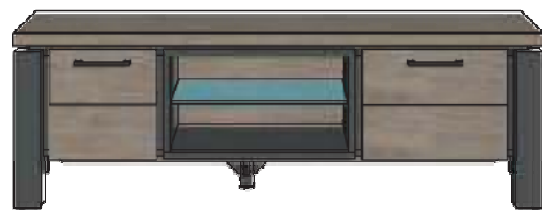

## INDUSTRIEEL MODERN

**Highboard 36184**  
H140 x B140 x D45 cm

**Bergkast 36185**  
H190 x B90 x D45 cm

**Vitrinekast 36186**  
H190 x B110 x D45 cm

**Boekenkast 36187**  
H190 x B70 x D35 cm

**Dressoir 36180**  
H80 x B190 x D45 cm

**Dressoir 36181**  
H80 x B220 x D45 cm

**Hoektafel 36189**  
H45 x B50 x L50 cm

**TV-Dressoir 36182**  
H50 x B150 x B45 cm

**TV-Dressoir 36183**  
H50 x B180 x D45 cm

**Salontafel 36188**  
H35 x B80 x L80 cm

**Eettafel 36190 & 36191**  
H77 x B100 x L190 cm  
H77 x B100 x L220 cm

**Uitschuiftafel 36192**  
H77 x B100 x L190/240 cm

ALTIJD **IN**.CLUSIEF

INCLUSIEF LED-  
VERLICHTING

VOORZIEN VAN  
DRAAIDEUREN

MASSIEF HOUT