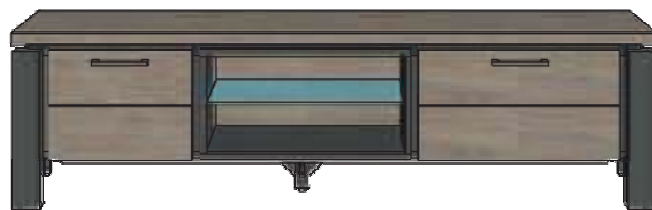

## INDUSTRIEEL MODERN

**Highboard 36184**  
H140 x B140 x D45 cm

**Bergkast 36185**  
H190 x B90 x D45 cm

**Vitrinekast 36186**  
H190 x B110 x D45 cm

**Boekenkast 36187**  
H190 x B70 x D35 cm

**Dressoir 36180**  
H80 x B190 x D45 cm

**Dressoir 36181**  
H80 x B220 x D45 cm

**Hoektafel 36189**  
H45 x B50 x L50 cm

**TV-Dressoir 36182**  
H50 x B150 x B45 cm

**TV-Dressoir 36183**  
H50 x B180 x D45 cm

**Salontafel 36188**  
H35 x B80 x L80 cm

**Eettafel 36190 & 36191**  
H77 x B100 x L190 cm  
H77 x B100 x L220 cm

**Uitschuiftafel 36192**  
H77 x B100 x L190/240 cm

ALTIJD **IN**.CLUSIEF

INCLUSIEF LED-  
VERLICHTING

VOORZIEN VAN  
DRAAIDEUREN

MASSIEF HOUT