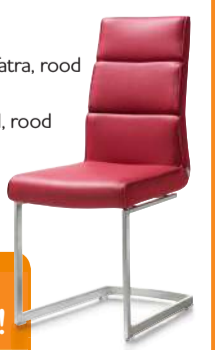

www.xooon.com

“JASCHA” & “JASMIN”

ontwerp je eigen stoel in 2 stappen

- Keuze uit 4 onderstellen
- In stof of leder mogelijk
- Verkrijgbaar met handgreep

1 Kies het onderstel:

<p>Optioneel:</p>  <p>RVS rond</p> <p>RVS (rond)</p> <p>stof art: 29614 stof + handgreep art: 29615 leder art: 29612 leder + handgreep art: 29613</p>	<p>Optioneel:</p>  <p>Vintage metaal vierkant</p> <p>Vintage metaal (vierkant)</p> <p>stof art: 29594 stof + handgreep art: 29595 leder art: 29596 leder + handgreep art: 29597</p>	<p>Optioneel:</p>  <p>RVS vierkant</p> <p>RVS (vierkant)</p> <p>stof art: 22287 stof + handgreep art: 22360 leder art: 22355 leder + handgreep art: 22378</p>
--	--	---

Optioneel:

Massief beuken

stof art: 22289
stof + handgreep art: 22362
leder art: 22357
leder + handgreep art: 22380

Wagon grey	Smoke	Pampas grey
Sierra brown	Lava	Truffel
Old java grey	Weathered grey	Carbon
Colonial	C40 oiled	Unfinished

2. Combineer je voor- en achterzijde:

200 stofkleuren (“JASMIN”)
20 lederkleuren (“JASCHA”)

Kies uit de 2 voordeelcombinaties

Voorzijde:
kunstleder Tatra, antraciet
Achterzijde:
stof Rosswel, grijs

RVS
(vierkant)

Voorzijde:
kunstleder Tatra, rood
Achterzijde:
stof Rosswel, rood

RVS
(vierkant)

EXTRA voordelig én uit voorraad leverbaar!

voordeelcombinatie art: 29592
voordeelcombinatie + handgreep art: 29593