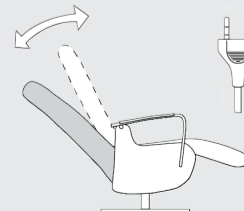

1. Kies de zitdiepte en zithoogte:

2. Kies de voet:

3. Kies uit de ruime collectie leder en stof:

20 lederkleuren
200 stofkleuren

4. Kies voor handmatige of voor elektrische bediening:

voetverstelling tv-stand
art: 26075

traploze rugverstelling naar ligstand

HANDMATIG

rug- en voetverstelling onafhankelijk
art: 26076

onafhankelijke rugverstelling naar ligstand

ELECTRISCH

extra optie bij elektrische bediening

sta-op-hulp
art: 26077