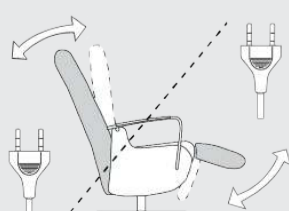

1. Kies de zitdiepte en zithoogte:

2. Kies de voet:

3. Kies uit de ruime collectie leder en stof:

20 lederkleuren
200 stofkleuren

4. Kies voor handmatige of voor elektrische bediening:

voetverstelling tv-stand
art: 26075

traploze rugverstelling naar ligstand

HANDMATIG

rug- en voetverstelling onafhankelijk
art: 26076

onafhankelijke rugverstelling naar ligstand

ELECTRISCH

extra optie bij elektrische bediening

sta-op-hulp
art: 26077