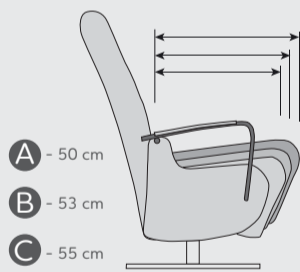

www.xooon.com

“MONZA”

ontwerp je eigen relaxfauteuil

- Keuze uit 3 zithoogtes, 3 zitdieptes en 3 voeten
- In stof of leder mogelijk
- Standaard met hoofdsteunverstelling
- Ook verkrijgbaar met elektrische verstelling

1. Kies de zitdiepte en zithoogte:

2. Kies de voet:

3. Kies uit de ruime collectie leder en stof:

20 lederkleuren
200 stofkleuren

4. Kies voor handmatige of voor elektrische bediening:

voetverstelling tv-stand
art: 26075