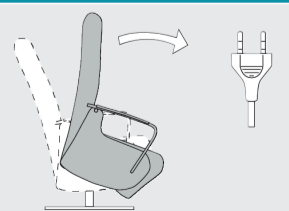

1. Kies de zitdiepte en zithoogte:

2. Kies de voet:

3. Kies uit de ruime collectie leder en stof:

20 lederkleuren
200 stofkleuren

4. Kies voor handmatige of voor elektrische bediening:

voetverstelling tv-stand
art: 26075

traploze rugverstelling naar ligstand

HANDMATIG

rug- en voetverstelling onafhankelijk
art: 26076

onafhankelijke rugverstelling naar ligstand

ELECTRISCH

extra optie bij elektrische bediening

sta-op-hulp
art: 26077