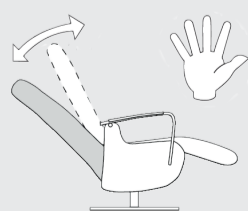

1. Kies de zitdiepte en zithoogte:

2. Kies de voet:

3. Kies uit de ruime collectie leder en stof:

20 lederkleuren
200 stofkleuren

4. Kies voor handmatige of voor elektrische bediening:

voetverstelling tv-stand
art: 26075

traploze rugverstelling naar ligstand

HANDMATIG

rug- en voetverstelling onafhankelijk
art: 26076

onafhankelijke rugverstelling naar ligstand

ELECTRISCH

extra optie bij elektrische bediening

sta-op-hulp
art: 26077