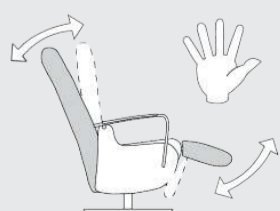

1. Kies de zitdiepte en zithoogte:

2. Kies de voet:

3. Kies uit de ruime collectie leder en stof:

20 lederkleuren
200 stofkleuren

4. Kies voor handmatige of voor elektrische bediening:

voetverstelling tv-stand
art: 26075

traploze rugverstelling naar ligstand

HANDMATIG

rug- en voetverstelling onafhankelijk
art: 26076

onafhankelijke rugverstelling naar ligstand

ELECTRISCH

extra optie bij elektrische bediening

sta-op-hulp
art: 26077