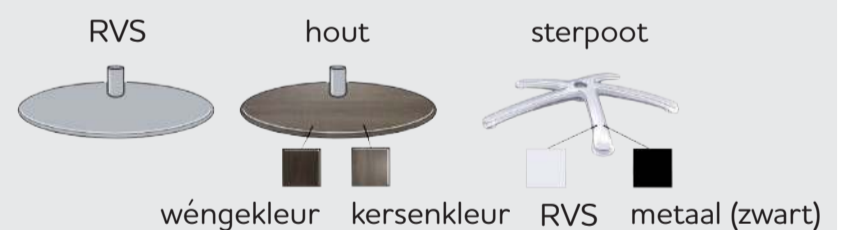

www.xooon.com

“MONZA”

ontwerp je eigen relaxfauteuil

- Keuze uit 3 zithoogtes, 3 zitdieptes en 3 voeten
- In stof of leder mogelijk
- Standaard met hoofdsteunverstelling
- Ook verkrijgbaar met elektrische verstelling

1. Kies de zitdiepte en zithoogte:

2. Kies de voet:

3. Kies uit de ruime collectie leder en stof:

20 lederkleuren
200 stofkleuren

4. Kies voor handmatige of voor elektrische bediening:

voetverstelling tv-stand
art: 26075