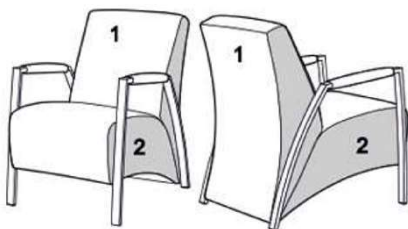

# Grandola

modeloverzicht

VRAAG  
NAAR DE  
VELE  
OPTIES

Keuze uit diverse frames

## Diverse stofferingsmogelijkheden

code 6466: 1:ombouw (zit+rug) +  
armlegger in stof of leder / 2:  
zijkant in leder

code 9790: 1: ombouw (zit+rug)  
in stof of leder / 2: zijkant +  
armlegger in leder