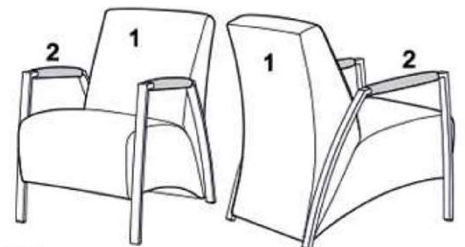

# Grandola

modeloverzicht

VRAAG  
NAAR DE  
VELE  
OPTIES

Keuze uit diverse frames

## Diverse stofferingsmogelijkheden

code 6466: 1:ombouw (zit+rug) +  
armlegger in stof of leder / 2:  
zijkant in leder

code 9790: 1: ombouw (zit+rug)  
in stof of leder / 2: zijkant +  
armlegger in leder