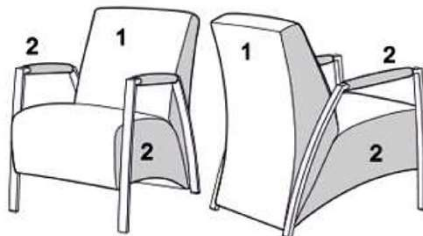

# Grandola

modeloverzicht

VRAAG  
NAAR DE  
VELE  
OPTIES

Keuze uit diverse frames

## Diverse stofferingsmogelijkheden

code 6466: 1:ombouw (zit+rug) +  
armlegger in stof of leder / 2:  
zijkant in leder

code 9790: 1: ombouw (zit+rug)  
in stof of leder / 2: zijkant +  
armlegger in leder