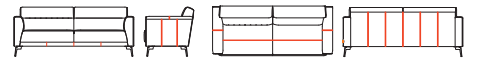

bij ledervariant komen er extra stiknaden (rood) bij t.o.v de stofvariant

" F I S K A R D O "

- Keuze uit 2 poten: zwart metaal (standaard) of designpoot in mat zwart metaal (meerprijs)
- Keuze uit 2 soorten zitcomfort: Supreme Foam (standaard) of pocketvering (meerprijs) • Opties: strepenstiksel in rug.