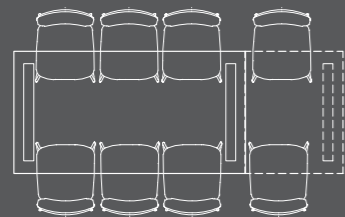

Kies de tafelpoot

V-poot metaal V-poot metaal met houtinleg spinpoot metaal

V-poot

tafel
140x100
V-poot

tafel
160x100
V-poot

tafel
190x100
V-poot

tafel
220x100
V-poot

tafel
250x100
V-poot

uitschuiftafel
190/270x100
V-poot

tafel
190x100
spinpoot

tafel
220x100
spinpoot

tafel
250x100
spinpoot

uitschuiftafel
220/300x100
V-poot

spinpoot

ovale tafel
190x108
V-poot

ovale tafel
220x108
V-poot

ovale tafel
250x108
V-poot

bartafel
130x100
V-poot

bartafel
160x100
V-poot

bartafel
190x100
V-poot

ovale bartafel
160x108
V-poot

ovale bartafel
190x108
V-poot

V-poot

ovale tafel
190x108
spinpoot