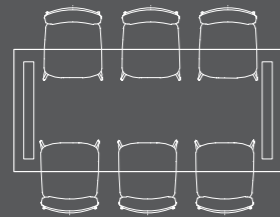

Kies de tafelpoot

V-poot metaal V-poot metaal met houtinleg spinpoot metaal

V-poot

tafel
140x100
V-poot

tafel
160x100
V-poot

tafel
190x100
V-poot

tafel
220x100
V-poot

tafel
250x100
V-poot

uitschuiftafel
190/270x100
V-poot

tafel
190x100
spinpoot

tafel
220x100
spinpoot

tafel
250x100
spinpoot

uitschuiftafel
220/300x100
V-poot

spinpoot

ovale tafel
190x108
V-poot

ovale tafel
220x108
V-poot

ovale tafel
250x108
V-poot

bartafel
130x100
V-poot

bartafel
160x100
V-poot

bartafel
190x100
V-poot

ovale bartafel
160x108
V-poot

ovale bartafel
190x108
V-poot

V-poot

ovale tafel
190x108
spinpoot