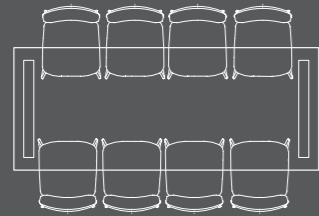

Kies de tafelpoot

V-poot metaal V-poot metaal met houtinleg spinpoot metaal

V-poot

tafel
140x100
V-poot

tafel
160x100
V-poot

tafel
190x100
V-poot

tafel
220x100
V-poot

tafel
250x100
V-poot

uitschuiftafel
190/270x100
V-poot

tafel
190x100
spinpoot

tafel
220x100
spinpoot

tafel
250x100
spinpoot

uitschuiftafel
220/300x100
V-poot

spinpoot

ovale tafel
190x108
V-poot

ovale tafel
220x108
V-poot

ovale tafel
250x108
V-poot

bartafel
130x100
V-poot

bartafel
160x100
V-poot

bartafel
190x100
V-poot

ovale bartafel
160x108
V-poot

ovale bartafel
190x108
V-poot

V-poot

ovale tafel
190x108
spinpoot