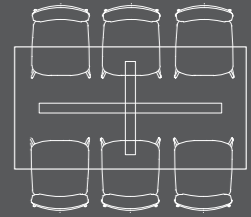

bartafel
190x100
spinpoot