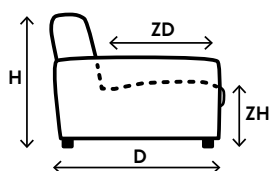

**Verstelbare
hoofdsteun**
H26xB61xD15cm

Sierkussens
in dezelfde of een
bijpassende stof of
kleur.

Hoofdsteun

De bijpassende hoofdsteun is verstelbaar en wordt door middel van een beugel achter het rugkussen geplaatst. Hierdoor kan zelf worden bepaald waar je de hoofdsteun plaatst.

Kies je opstelling

Stel jouw favoriete bank samen met de keuze uit vele elementen.

- Hoogtemaat is inclusief de standaard poothoogte. Bij een hogere of lagere poot zal de hoogte en zithoogte veranderen. Wanneer er wordt gekozen voor andere poten dan de standaard versie, staat het aantal benodigde poten bij de elementen vermeld.
- Waar nodig worden er extra kunststof poten onder een element geplaatst.
- Poten zijn niet voorgemonteerd i.v.m. voorkomen van transportschade.
- Bij dit model wordt een haaksysteem gebruikt om elementen te koppelen.
- Doorstofferen is mogelijk. Als er wordt gekozen voor een doorstoffering dan krijg je standaard en zonder meerprijs twee standaard poten onder deze doorgestoffeerde zijkant. Los extra poten bestellen is niet nodig. Wordt er echter gekozen voor een meerprijs poot dan moet er ook voor de doorgestoffeerde zijde twee extra poten (per zijde) besteld worden.
- Noteer bij het samenstellen van de modellen van links naar rechts (voorstaand).
- Aangegeven afmetingen kunnen iets afwijken (ca. 1cm per element en ca. 5cm bij samengestelde combinaties).
- De lijntekeningen kunnen afwijken van de werkelijke uitvoering. Hieraan kunnen geen reclamaties of rechten worden ontleend.