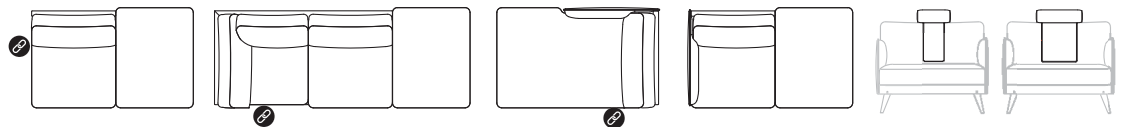

OPSTELLING ▶	OTTOMANE SMALL R/L**	OTTOMANE BIG R/L	LONGCHAIR R/L	DIVAN R/L	HOOFDSTEEN HOOFDSTEEN SMALL	HOOFDSTEEN HOOFDSTEEN LARGE
b x d x h ▶	150 x 93 x 85 cm	237 x 93 x 85 cm	93 x 152 x 85	153 x 93 x 85 cm	47 x 18 x 18 cm	65 x 18 x 18 cm
artikelnummer	42717 (r) / 42718 (l)	42723 (r) / 42724 (l)	42719 (r) / 42720 (l)	42721 (r) / 42722 (l)	42707	42703
▶ designpoten	•	•	•	•	-	-
▶ pocketvering	•	•	•	•	-	-

** Enkel koppelbaar aan hoekelement

opties

pootkeuze

zitcomfort

bekleding

uni- of duo bekleding mogelijk	0 stof	1 stof	2 stof	3 stof	15 gerecycled leder	20 leder	21 combinatie 20 + 1,2 of 3	25 leder	26 combinatie 25 + 1,2 of 3	30 leder	31 combinatie 30 + 1,2 of 3
	✓	✓	✓	✓	✓	✗	✗	✗	✗	✗	✗
UNI-DUO	STOFGROEPEN				LEDERGROEPEN