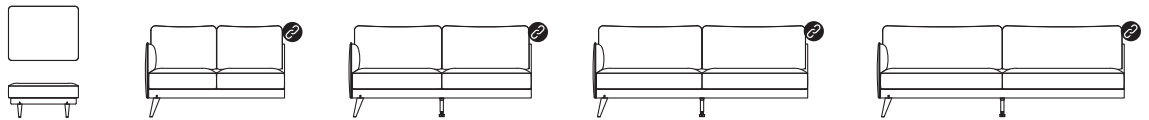

OPSTELLING ▶	POEF	2-ZITS ARM R/L*	2,5-ZITS ARM R/L*	3-ZITS ARM R/L*	3,5-ZITS ARM R/L*
b x d x h ▶	72 x 93 x 45 cm	129 x 91 x 85 cm	169 x 91 x 85 cm	199 x 91 x 85 cm	229 x 91 x 85 cm
artikelnummer	42706	42748(r) / 42749 (l)	42710 (r) / 42711 (l)	42712 (r) / 42713 (l)	42714 (r) / 42715 (l)
▶ design poot	•	•	•	•	•
▶ pocketvering	•	•	•	•	•