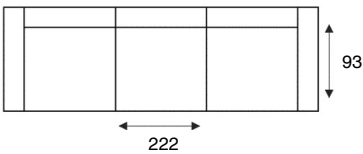

## MODELOVERZICHT

PERSOONLIJK  
MAATWERK

3-ZITSBANK XL  
300XL / 2p

3-ZITS XL ARM LINKS | RECHTS  
L301XL / R302XL / 2p

3-ZITS XL ZONDER ARMEN  
303XL / 2p

3-ZITSBANK  
300 / 3p

3-ZITS ARM LINKS | RECHTS  
L301 / 3p / R302 / 3p

3-ZITS ZONDER ARMEN  
303 / 3p

3-ZITSBANK  
300 / 2p

3-ZITS ARM LINKS | RECHTS  
L301 / 2p / R302 / 2p

3-ZITS ZONDER ARMEN  
303 / 2p

2,5-ZITSBANK  
250

2,5-ZITS ARM LINKS | RECHTS  
L251 | R252

2,5-ZITS ZONDER ARMEN  
253