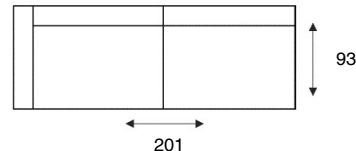

## MODELOVERZICHT

PERSOONLIJK  
MAATWERK

3-ZITSBANK XL  
300XL / 2p

3-ZITS XL ARM LINKS | RECHTS  
L301XL / R302XL / 2p

3-ZITS XL ZONDER ARMEN  
303XL / 2p

3-ZITSBANK  
300 / 3p

3-ZITS ARM LINKS | RECHTS  
L301 / 3p / R302 / 3p

3-ZITS ZONDER ARMEN  
303 / 3p

3-ZITSBANK  
300 / 2p

3-ZITS ARM LINKS | RECHTS  
L301 / 2p / R302 / 2p

3-ZITS ZONDER ARMEN  
303 / 2p

2,5-ZITSBANK  
250

2,5-ZITS ARM LINKS | RECHTS  
L251 | R252

2,5-ZITS ZONDER ARMEN  
253