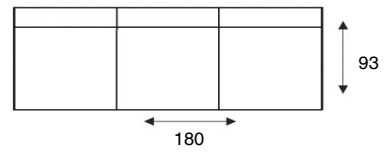

## MODELOVERZICHT

PERSOONLIJK  
MAATWERK

3-ZITSBANK XL  
300XL / 2p

3-ZITS XL ARM LINKS | RECHTS  
L301XL / R302XL / 2p

3-ZITS XL ZONDER ARMEN  
303XL / 2p

3-ZITSBANK  
300 / 3p

3-ZITS ARM LINKS | RECHTS  
L301 / 3p / R302 / 3p

3-ZITS ZONDER ARMEN  
303 / 3p

3-ZITSBANK  
300 / 2p

3-ZITS ARM LINKS | RECHTS  
L301 / 2p / R302 / 2p

3-ZITS ZONDER ARMEN  
303 / 2p

2,5-ZITSBANK  
250

2,5-ZITS ARM LINKS | RECHTS  
L251 | R252

2,5-ZITS ZONDER ARMEN  
253