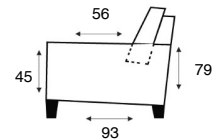

HOEKELEMENT  
400

HOCKER  
1000

HOEK MET EILAND LI/RE  
L601 | R602

LONGCHAIR XL  
L903 | R904

LONGCHAIR  
L901 | R902

ALTIJD **IN**.CLUSIEF

KEUZE UIT HET  
COMPLETE  
IN.HOUSE  
STOFCONCEPT

**SNEL  
LEVERBAAR**