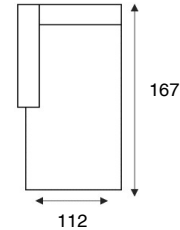

HOEKELEMENT  
400

HOCKER  
1000

HOEK MET EILAND LI/RE  
L601 | R602

LONGCHAIR XL  
L903 | R904

LONGCHAIR  
L901 | R902

ALTIJD **IN**.CLUSIEF

KEUZE UIT HET  
COMPLETE  
IN.HOUSE  
STOFCONCEPT

**SNEL  
LEVERBAAR**