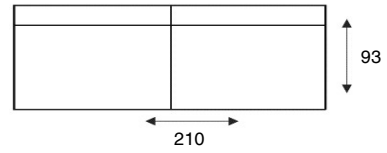

## MODELOVERZICHT

PERSOONLIJK  
MAATWERK

3-ZITSBANK XL  
300XL / 2p

3-ZITS XL ARM LINKS | RECHTS  
L301XL / R302XL / 2p

3-ZITS XL ZONDER ARMEN  
303XL / 2p

3-ZITSBANK  
300 / 3p

3-ZITS ARM LINKS | RECHTS  
L301 / 3p / R302 / 3p

3-ZITS ZONDER ARMEN  
303 / 3p

3-ZITSBANK  
300 / 2p

3-ZITS ARM LINKS | RECHTS  
L301 / 2p / R302 / 2p

3-ZITS ZONDER ARMEN  
303 / 2p

2,5-ZITSBANK  
250

2,5-ZITS ARM LINKS | RECHTS  
L251 | R252

2,5-ZITS ZONDER ARMEN  
253