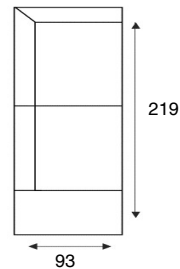

## MODELOVERZICHT

PERSOONLIJK  
MAATWERK

2-ZITSBANK  
200

2-ZITS ARM LINKS | RECHTS  
L201 | R202

2-ZITS ZONDER ARMEN  
203

FAUTEUIL  
100

1-ZITS ARM LINKS | RECHTS  
L101 | R102

1-ZITS ZONDER ARMEN  
103

HOEKELEMENT  
400

HOCKER  
1000

HOEK MET EILAND LI/RE  
L601 | R602

LONGCHAIR XL  
L903 | R904

LONGCHAIR  
L901 | R902

ALTIJD **IN**.CLUSIEF

KEUZE UIT HET  
COMPLETE  
IN.HOUSE  
STOFCONCEPT

**SNEL  
LEVERBAAR**