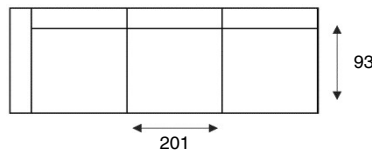

## MODELOVERZICHT

PERSOONLIJK  
MAATWERK

3-ZITSBANK XL  
300XL / 2p

3-ZITS XL ARM LINKS | RECHTS  
L301XL / R302XL / 2p

3-ZITS XL ZONDER ARMEN  
303XL / 2p

3-ZITSBANK  
300 / 3p

3-ZITS ARM LINKS | RECHTS  
L301 / 3p / R302 / 3p

3-ZITS ZONDER ARMEN  
303 / 3p

3-ZITSBANK  
300 / 2p

3-ZITS ARM LINKS | RECHTS  
L301 / 2p / R302 / 2p

3-ZITS ZONDER ARMEN  
303 / 2p

2,5-ZITSBANK  
250

2,5-ZITS ARM LINKS | RECHTS  
L251 | R252

2,5-ZITS ZONDER ARMEN  
253