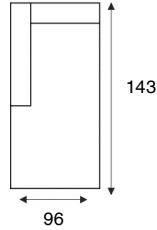

HOEKELEMENT  
400

HOCKER  
1000

HOEK MET EILAND LI/RE  
L601 | R602

LONGCHAIR XL  
L903 | R904

LONGCHAIR  
L901 | R902

ALTIJD **IN**.CLUSIEF

KEUZE UIT HET  
COMPLETE  
IN.HOUSE  
STOFCONCEPT

**SNEL  
LEVERBAAR**