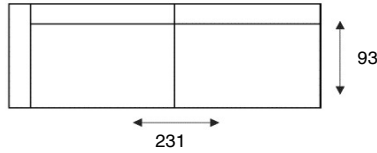

## MODELOVERZICHT

PERSOONLIJK  
MAATWERK

3-ZITSBANK XL  
300XL / 2p

3-ZITS XL ARM LINKS | RECHTS  
L301XL / R302XL / 2p

3-ZITS XL ZONDER ARMEN  
303XL / 2p

3-ZITSBANK  
300 / 3p

3-ZITS ARM LINKS | RECHTS  
L301 / 3p / R302 / 3p

3-ZITS ZONDER ARMEN  
303 / 3p

3-ZITSBANK  
300 / 2p

3-ZITS ARM LINKS | RECHTS  
L301 / 2p / R302 / 2p

3-ZITS ZONDER ARMEN  
303 / 2p

2,5-ZITSBANK  
250

2,5-ZITS ARM LINKS | RECHTS  
L251 | R252

2,5-ZITS ZONDER ARMEN  
253