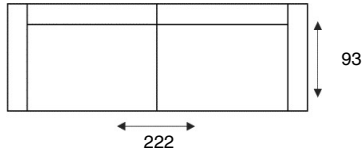

## MODELOVERZICHT

PERSOONLIJK  
MAATWERK

3-ZITSBANK XL  
300XL / 2p

3-ZITS XL ARM LINKS | RECHTS  
L301XL / R302XL / 2p

3-ZITS XL ZONDER ARMEN  
303XL / 2p

3-ZITSBANK  
300 / 3p

3-ZITS ARM LINKS | RECHTS  
L301 / 3p / R302 / 3p

3-ZITS ZONDER ARMEN  
303 / 3p

3-ZITSBANK  
300 / 2p

3-ZITS ARM LINKS | RECHTS  
L301 / 2p / R302 / 2p

3-ZITS ZONDER ARMEN  
303 / 2p

2,5-ZITSBANK  
250

2,5-ZITS ARM LINKS | RECHTS  
L251 | R252

2,5-ZITS ZONDER ARMEN  
253