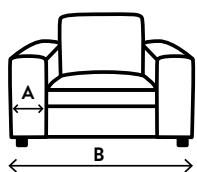

H Hoogte
B Breedte
D Diepte
A Armbreedte
ZH Zithoogte
ZD Zitdiepte

	Fauteuil H=78 / B=98 / D=94 A=20 / ZH=44 / ZD=59 Aantal poten: 4 1002 1ALR		Loveseat H=78 / B=125 / D=94 A=26 / ZH=44 / ZD=59 Aantal poten: 4 1502 1,5ALR
	2 zits arm links H=78 / B=157 / D=94 A=26 / ZH=44 / ZD=59 Aantal poten: 2 2001 2AL		2 zits arm rechts H=78 / B=157 / D=94 A=26 / ZH=44 / ZD=59 Aantal poten: 2 2003 2AR
	2 zitsbank H=78 / B=179 / D=94 A=26 / ZH=44 / ZD=59 Aantal poten: 4 2002 2ALR		2,5 zits arm links H=78 / B=175 / D=94 A=26 / ZH=44 / ZD=59 Aantal poten: 2 2501 2,5AL
	2,5 zits arm rechts H=78 / B=175 / D=94 A=26 / ZH=44 / ZD=59 Aantal poten: 2 2503 2,5AR		2,5 zitsbank H=78 / B=197 / D=94 A=26 / ZH=44 / ZD=59 Aantal poten: 4 2502 2,5ALR
	3 zits arm links H=78 / B=192 / D=94 A=26 / ZH=44 / ZD=59 Aantal poten: 2 3001 3AL		3 zits arm rechts H=78 / B=192 / D=94 A=26 / ZH=44 / ZD=59 Aantal poten: 2 3003 3AR
	3 zitsbank H=78 / B=214 / D=94 A=26 / ZH=44 / ZD=59 Aantal poten: 4 3002 3ALR		Hocker 95x95 H=44 / B=95 / D=95 ZH=44 / ZD=95 Aantal poten: 4 90959 Hocker 95x95
	Hoek met eiland links H=78 / B=96 / D=198 ZH=44 / ZD=59 Aantal poten: 4 6011 E1ABL		Hoek met eiland rechts H=78 / B=96 / D=198 ZH=44 / ZD=59 Aantal poten: 4 6013 E1ABR