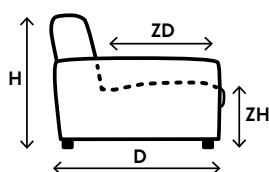

H Hoogte
B Breedte
D Diepte
A Armbreedte
ZH Zithoogte
ZD Zitdiepte

	Fauteuil H=78 / B=98 / D=94 A=20 / ZH=44 / ZD=59 Aantal poten: 4 1002 1ALR		Loveseat H=78 / B=125 / D=94 A=26 / ZH=44 / ZD=59 Aantal poten: 4 1502 1,5ALR
	2 zits arm links H=78 / B=157 / D=94 A=26 / ZH=44 / ZD=59 Aantal poten: 2 2001 2AL		2 zits arm rechts H=78 / B=157 / D=94 A=26 / ZH=44 / ZD=59 Aantal poten: 2 2003 2AR
	2 zitsbank H=78 / B=179 / D=94 A=26 / ZH=44 / ZD=59 Aantal poten: 4 2002 2ALR		2,5 zits arm links H=78 / B=175 / D=94 A=26 / ZH=44 / ZD=59 Aantal poten: 2 2501 2,5AL
	2,5 zits arm rechts H=78 / B=175 / D=94 A=26 / ZH=44 / ZD=59 Aantal poten: 2 2503 2,5AR		2,5 zitsbank H=78 / B=197 / D=94 A=26 / ZH=44 / ZD=59 Aantal poten: 4 2502 2,5ALR
	3 zits arm links H=78 / B=192 / D=94 A=26 / ZH=44 / ZD=59 Aantal poten: 2 3001 3AL		3 zits arm rechts H=78 / B=192 / D=94 A=26 / ZH=44 / ZD=59 Aantal poten: 2 3003 3AR
	3 zitsbank H=78 / B=214 / D=94 A=26 / ZH=44 / ZD=59 Aantal poten: 4 3002 3ALR		Hocker 95x95 H=44 / B=95 / D=95 ZH=44 / ZD=95 Aantal poten: 4 90959 Hocker 95x95
	Hoek met eiland links H=78 / B=96 / D=198 ZH=44 / ZD=59 Aantal poten: 4 6011 E1ABL		Hoek met eiland rechts H=78 / B=96 / D=198 ZH=44 / ZD=59 Aantal poten: 4 6013 E1ABR