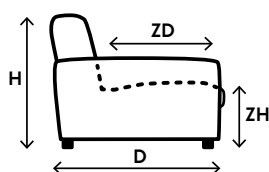

H Hoogte
B Breedte
D Diepte
A Armbreedte
ZH Zithoogte
ZD Zitdiepte

	Fauteuil H=78 / B=98 / D=94 A=20 / ZH=44 / ZD=59 Aantal poten: 4 1002 1ALR		Loveseat H=78 / B=125 / D=94 A=26 / ZH=44 / ZD=59 Aantal poten: 4 1502 1,5ALR
	2 zits arm links H=78 / B=157 / D=94 A=26 / ZH=44 / ZD=59 Aantal poten: 2 2001 2AL		2 zits arm rechts H=78 / B=157 / D=94 A=26 / ZH=44 / ZD=59 Aantal poten: 2 2003 2AR
	2 zitsbank H=78 / B=179 / D=94 A=26 / ZH=44 / ZD=59 Aantal poten: 4 2002 2ALR		2,5 zits arm links H=78 / B=175 / D=94 A=26 / ZH=44 / ZD=59 Aantal poten: 2 2501 2,5AL
	2,5 zits arm rechts H=78 / B=175 / D=94 A=26 / ZH=44 / ZD=59 Aantal poten: 2 2503 2,5AR		2,5 zitsbank H=78 / B=197 / D=94 A=26 / ZH=44 / ZD=59 Aantal poten: 4 2502 2,5ALR
	3 zitsbank H=78 / B=214 / D=94 A=26 / ZH=44 / ZD=59 Aantal poten: 4 3002 3ALR		Hocker 95x95 H=44 / B=95 / D=95 ZH=44 / ZD=95 Aantal poten: 4 90959 Hocker 95x95
	Hoek met eiland links H=78 / B=96 / D=198 ZH=44 / ZD=59 Aantal poten: 4 6011 E1ABL		Hoek met eiland rechts H=78 / B=96 / D=198 ZH=44 / ZD=59 Aantal poten: 4 6013 E1ABR