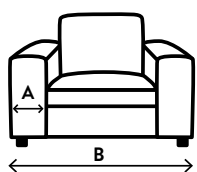

H Hoogte
B Breedte
D Diepte
A Armbreedte
ZH Zithoogte
ZD Zitdiepte

	Fauteuil H=78 / B=98 / D=94 A=20 / ZH=44 / ZD=59 Aantal poten: 4 1002 1ALR		Loveseat H=78 / B=125 / D=94 A=26 / ZH=44 / ZD=59 Aantal poten: 4 1502 1,5ALR
	2 zits arm links H=78 / B=157 / D=94 A=26 / ZH=44 / ZD=59 Aantal poten: 2 2001 2AL		2 zits arm rechts H=78 / B=157 / D=94 A=26 / ZH=44 / ZD=59 Aantal poten: 2 2003 2AR
	2 zitsbank H=78 / B=179 / D=94 A=26 / ZH=44 / ZD=59 Aantal poten: 4 2002 2ALR		2,5 zits arm links H=78 / B=175 / D=94 A=26 / ZH=44 / ZD=59 Aantal poten: 2 2501 2,5AL
	2,5 zits arm rechts H=78 / B=175 / D=94 A=26 / ZH=44 / ZD=59 Aantal poten: 2 2503 2,5AR		2,5 zitsbank H=78 / B=197 / D=94 A=26 / ZH=44 / ZD=59 Aantal poten: 4 2502 2,5ALR
	3 zitsbank H=78 / B=214 / D=94 A=26 / ZH=44 / ZD=59 Aantal poten: 4 3002 3ALR		Hocker 95x95 H=44 / B=95 / D=95 ZH=44 / ZD=95 Aantal poten: 4 90959 Hocker 95x95
	Hoek met eiland links H=78 / B=96 / D=198 ZH=44 / ZD=59 Aantal poten: 4 6011 E1ABL		Hoek met eiland rechts H=78 / B=96 / D=198 ZH=44 / ZD=59 Aantal poten: 4 6013 E1ABR