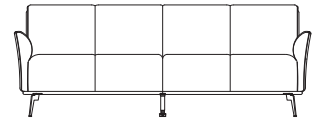

PRODUCTINFORMATIE

WWW.XOOON.COM

BETAALBAAR DESIGN

KIJK ACHTEROP, VOOR ALLE MOGELIJKHEDEN, MATEN EN OPTIES

KIJK OP
XOOON.COM
VOOR ALLE
INFORMATIE EN
INSPIRATIE!

bij ledervariant komen er extra stiknaden (rood) bij t.o.v de stofvariant

“ M A N A R O L A ”

- Combineer je basiskleur en bieskleur (bies enkel in stof mogelijk)
- Hoogwaardig zitcomfort met koudschuim “Supreme Foam” • Optioneel: Pocket comfort of Pocket comfort +

OPSTELLING ▶

2-ZITS

2-ZITS R/L*

2,5-ZITS

2,5-ZITS R/L*

b x d x h ▶

162 x 90 x 83 cm

152 x 90 x 83 cm

182 x 90 x 83 cm

3-ZITS

3-ZITS R/L*

3,5-ZITS

3,5-ZITS R/L*

b x d x h ▶

202 x 90 x 83 cm

192 x 90 x 83 cm

222 x 90 x 83 cm