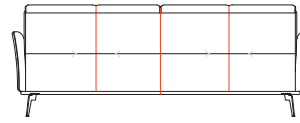

KIJK OP
XOOON.COM
VOOR ALLE
INFORMATIE EN
INSPIRATIE!

bij ledervariant komen er extra stiknaden (rood) bij t.o.v de stofvariant

“ M A N A R O L A ”

- Combineer je basiskleur en bieskleur (bies enkel in stof mogelijk)
- Hoogwaardig zitcomfort met koudschuim “Supreme Foam” • Optioneel: Pocket comfort of Pocket comfort +