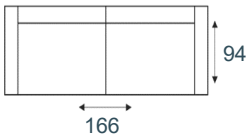

AMPARA

modeloverzicht

3-zitsbank
3 ALR

3-zits arm L | R
3 AL/AR

3-zits
3ZA

2,5-zitsbank
2,5 ALR

2,5-zits arm L | R
2,5 AL/AR

2,5-zits
2,5ZA

2-zitsbank
2 ALR

2-zits arm L | R
2 AL/AR

2-zits
2ZA

loveseat
1,5 ALR

1,5-zits arm L|R
1,5 AL/AR

1,5-zits
1,5ZA

fauteuil
1 ALR

1-zits arm L|R
1 AL/AR

1-zits
1za

longchair arm L|R
LAL/LAR

hoek met eiland L|R
E1ABL/E1ABR

hokelement
Sp.Gr

hocker
hocker 95x60

MF1/MF2
standaard

MR1/MR2
frame poot

Tegen meerprijs.
Alleen mogelijk bij
een armleuning

Zithoogte 46 cm, op
basis van een poot-
hoogte van 17 cm.

Elementen zijn niet op werkelijke schaal. Typfouten en/of wijzingen onder voorbehoud.

STEL ZELF
SAMEN

KEUZE UIT HET
INHOUSE
STOFCONCEPT

VRAAG NAAR HET
GESCHIKTE
ONDERHOUDS-
MIDDEL