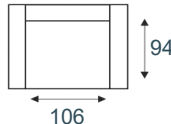

2-zitsbank
2 ALR

2-zits arm L | R
2 AL/AR

2-zits
2ZA

loveseat
1,5 ALR

1,5-zits arm L|R
1,5 AL/AR

1,5-zits
1,5ZA

fauteuil
1 ALR

1-zits arm L|R
1 AL/AR

1-zits
1za

longchair arm L|R
LAL/LAR

hoek met eiland L|R
E1ABL/E1ABR

hokelement
Sp.Gr

hocker
hocker 95x60

MF1/MF2
standaard

MR1/MR2
frame poot

Tegen meerprijs.
Alleen mogelijk bij
een armleuning

Zithoogte 46 cm, op
basis van een poot-
hoogte van 17 cm.

Elementen zijn niet op werkelijke schaal. Typfouten en/of wijzingen onder voorbehoud.

STEL ZELF
SAMEN

KEUZE UIT HET
INHOUSE
STOFCONCEPT

VRAAG NAAR HET
GESCHIKTE
ONDERHOUDS-
MIDDEL