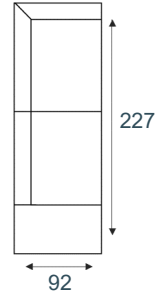

2-zitsbank
2 ALR

2-zits arm L | R
2 AL/AR

2-zits
2ZA

loveseat
1,5 ALR

1,5-zits arm L|R
1,5 AL/AR

1,5-zits
1,5ZA

fauteuil
1 ALR

1-zits arm L|R
1 AL/AR

1-zits
1za

longchair arm L|R
LAL/LAR

hoek met eiland L|R
E1ABL/E1ABR

hokelement
Sp.Gr

hocker
hocker 95x60

MF1/MF2
standaard

MR1/MR2
frame poot

Tegen meerprijs.
Alleen mogelijk bij
een armleuning

Zithoogte 46 cm, op
basis van een poot-
hoogte van 17 cm.

Elementen zijn niet op werkelijke schaal. Typfouten en/of wijzingen onder voorbehoud.

STEL ZELF
SAMEN

KEUZE UIT HET
INHOUSE
STOFCONCEPT

VRAAG NAAR HET
GESCHIKTE
ONDERHOUDS-
MIDDEL