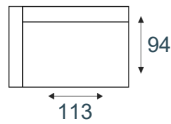

2-zitsbank
2 ALR

2-zits arm L | R
2 AL/AR

2-zits
2ZA

loveseat
1,5 ALR

1,5-zits arm L|R
1,5 AL/AR

1,5-zits
1,5ZA

fauteuil
1 ALR

1-zits arm L|R
1 AL/AR

1-zits
1za

longchair arm L|R
LAL/LAR

hoek met eiland L|R
E1ABL/E1ABR

hokelement
Sp.Gr

hocker
hocker 95x60

MF1/MF2
standaard

MR1/MR2
frame poot

Tegen meerprijs.
Alleen mogelijk bij
een armleuning

Zithoogte 46 cm, op
basis van een poot-
hoogte van 17 cm.

Elementen zijn niet op werkelijke schaal. Typfouten en/of wijzingen onder voorbehoud.

STEL ZELF
SAMEN

KEUZE UIT HET
INHOUSE
STOFCONCEPT

VRAAG NAAR HET
GESCHIKTE
ONDERHOUDS-
MIDDEL