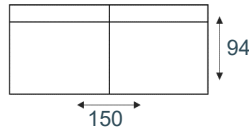

AMPARA

modeloverzicht

3-zitsbank
3 ALR

3-zits arm L | R
3 AL/AR

3-zits
3ZA

2,5-zitsbank
2,5 ALR

2,5-zits arm L | R
2,5 AL/AR

2,5-zits
2,5ZA

2-zitsbank
2 ALR

2-zits arm L | R
2 AL/AR

2-zits
2ZA

loveseat
1,5 ALR

1,5-zits arm L|R
1,5 AL/AR

1,5-zits
1,5ZA

fauteuil
1 ALR

1-zits arm L|R
1 AL/AR

1-zits
1za

longchair arm L|R
LAL/LAR

hoek met eiland L|R
E1ABL/E1ABR

hokelement
Sp.Gr

hocker
hocker 95x60

MF1/MF2
standaard

MR1/MR2
frame poot

Tegen meerprijs.
Alleen mogelijk bij
een armleuning

Zithoogte 46 cm, op
basis van een poot-
hoogte van 17 cm.

Elementen zijn niet op werkelijke schaal. Typfouten en/of wijzingen onder voorbehoud.

STEL ZELF
SAMEN

KEUZE UIT HET
INHOUSE
STOFCONCEPT

VRAAG NAAR HET
GESCHIKTE
ONDERHOUDS-
MIDDEL