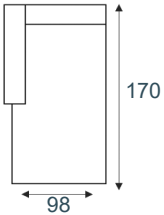

2-zitsbank
2 ALR

2-zits arm L | R
2 AL/AR

2-zits
2ZA

loveseat
1,5 ALR

1,5-zits arm L|R
1,5 AL/AR

1,5-zits
1,5ZA

fauteuil
1 ALR

1-zits arm L|R
1 AL/AR

1-zits
1za

longchair arm L|R
LAL/LAR

hoek met eiland L|R
E1ABL/E1ABR

hokelement
Sp.Gr

hocker
hocker 95x60

MF1/MF2
standaard

MR1/MR2
frame poot

Tegen meerprijs.
Alleen mogelijk bij
een armleuning

Zithoogte 46 cm, op
basis van een poot-
hoogte van 17 cm.

Elementen zijn niet op werkelijke schaal. Typfouten en/of wijzingen onder voorbehoud.

STEL ZELF
SAMEN

KEUZE UIT HET
INHOUSE
STOFCONCEPT

VRAAG NAAR HET
GESCHIKTE
ONDERHOUDS-
MIDDEL