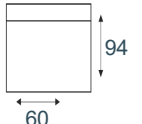

2-zitsbank
2 ALR

2-zits arm L | R
2 AL/AR

2-zits
2ZA

loveseat
1,5 ALR

1,5-zits arm L|R
1,5 AL/AR

1,5-zits
1,5ZA

fauteuil
1 ALR

1-zits arm L|R
1 AL/AR

1-zits
1za

longchair arm L|R
LAL/LAR

hoek met eiland L|R
E1ABL/E1ABR

hokelement
Sp.Gr

hocker
hocker 95x60

MF1/MF2
standaard

MR1/MR2
frame poot

Tegen meerprijs.
Alleen mogelijk bij
een armleuning

Zithoogte 46 cm, op
basis van een poot-
hoogte van 17 cm.

Elementen zijn niet op werkelijke schaal. Typfouten en/of wijzingen onder voorbehoud.

STEL ZELF
SAMEN

KEUZE UIT HET
INHOUSE
STOFCONCEPT

VRAAG NAAR HET
GESCHIKTE
ONDERHOUDS-
MIDDEL