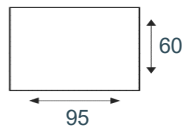

2-zitsbank
2 ALR

2-zits arm L | R
2 AL/AR

2-zits
2ZA

loveseat
1,5 ALR

1,5-zits arm L|R
1,5 AL/AR

1,5-zits
1,5ZA

fauteuil
1 ALR

1-zits arm L|R
1 AL/AR

1-zits
1za

longchair arm L|R
LAL/LAR

hoek met eiland L|R
E1ABL/E1ABR

hokelement
Sp.Gr

hocker
hocker 95x60

MF1/MF2
standaard

MR1/MR2
frame poot

Tegen meerprijs.
Alleen mogelijk bij
een armleuning

Zithoogte 46 cm, op
basis van een poot-
hoogte van 17 cm.

Elementen zijn niet op werkelijke schaal. Typfouten en/of wijzingen onder voorbehoud.

STEL ZELF
SAMEN

KEUZE UIT HET
INHOUSE
STOFCONCEPT

VRAAG NAAR HET
GESCHIKTE
ONDERHOUDS-
MIDDEL