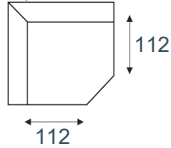

2-zitsbank
2 ALR

2-zits arm L | R
2 AL/AR

2-zits
2ZA

loveseat
1,5 ALR

1,5-zits arm L|R
1,5 AL/AR

1,5-zits
1,5ZA

fauteuil
1 ALR

1-zits arm L|R
1 AL/AR

1-zits
1za

longchair arm L|R
LAL/LAR

hoek met eiland L|R
E1ABL/E1ABR

hokelement
Sp.Gr

hocker
hocker 95x60

MF1/MF2
standaard

MR1/MR2
frame poot

Tegen meerprijs.
Alleen mogelijk bij
een armleuning

Zithoogte 46 cm, op
basis van een poot-
hoogte van 17 cm.

Elementen zijn niet op werkelijke schaal. Typfouten en/of wijzingen onder voorbehoud.

STEL ZELF
SAMEN

KEUZE UIT HET
INHOUSE
STOFCONCEPT

VRAAG NAAR HET
GESCHIKTE
ONDERHOUDS-
MIDDEL