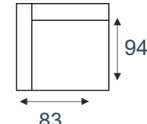

2-zitsbank
2 ALR

2-zits arm L | R
2 AL/AR

2-zits
2ZA

loveseat
1,5 ALR

1,5-zits arm L|R
1,5 AL/AR

1,5-zits
1,5ZA

fauteuil
1 ALR

1-zits arm L|R
1 AL/AR

1-zits
1za

longchair arm L|R
LAL/LAR

hoek met eiland L|R
E1ABL/E1ABR

hokelement
Sp.Gr

hocker
hocker 95x60

MF1/MF2
standaard

MR1/MR2
frame poot

Tegen meerprijs.
Alleen mogelijk bij
een armleuning

Zithoogte 46 cm, op
basis van een poot-
hoogte van 17 cm.

Elementen zijn niet op werkelijke schaal. Typfouten en/of wijzingen onder voorbehoud.

STEL ZELF
SAMEN

KEUZE UIT HET
INHOUSE
STOFCONCEPT

VRAAG NAAR HET
GESCHIKTE
ONDERHOUDS-
MIDDEL