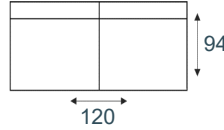

AMPARA

modeloverzicht

3-zitsbank
3 ALR

3-zits arm L | R
3 AL/AR

3-zits
3ZA

2,5-zitsbank
2,5 ALR

2,5-zits arm L | R
2,5 AL/AR

2,5-zits
2,5ZA

2-zitsbank
2 ALR

2-zits arm L | R
2 AL/AR

2-zits
2ZA

loveseat
1,5 ALR

1,5-zits arm L|R
1,5 AL/AR

1,5-zits
1,5ZA

fauteuil
1 ALR

1-zits arm L|R
1 AL/AR

1-zits
1za

longchair arm L|R
LAL/LAR

hoek met eiland L|R
E1ABL/E1ABR

hokelement
Sp.Gr

hocker
hocker 95x60

MF1/MF2
standaard

MR1/MR2
frame poot

Tegen meerprijs.
Alleen mogelijk bij
een armleuning

Zithoogte 46 cm, op
basis van een poot-
hoogte van 17 cm.

Elementen zijn niet op werkelijke schaal. Typfouten en/of wijzingen onder voorbehoud.

STEL ZELF
SAMEN

KEUZE UIT HET
INHOUSE
STOFCONCEPT

VRAAG NAAR HET
GESCHIKTE
ONDERHOUDS-
MIDDEL