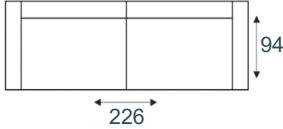

AMPARA

modeloverzicht

3-zitsbank
3 ALR

3-zits arm L | R
3 AL/AR

3-zits
3ZA

2,5-zitsbank
2,5 ALR

2,5-zits arm L | R
2,5 AL/AR

2,5-zits
2,5ZA

2-zitsbank
2 ALR

2-zits arm L | R
2 AL/AR

2-zits
2ZA

loveseat
1,5 ALR

1,5-zits arm L|R
1,5 AL/AR

1,5-zits
1,5ZA

fauteuil
1 ALR

1-zits arm L|R
1 AL/AR

1-zits
1za

longchair arm L|R
LAL/LAR

hoek met eiland L|R
E1ABL/E1ABR

hokelement
Sp.Gr

hocker
hocker 95x60

MF1/MF2
standaard

MR1/MR2
frame poot

Tegen meerprijs.
Alleen mogelijk bij
een armleuning

Zithoogte 46 cm, op
basis van een poot-
hoogte van 17 cm.

Elementen zijn niet op werkelijke schaal. Typfouten en/of wijzingen onder voorbehoud.

STEL ZELF
SAMEN

KEUZE UIT HET
INHOUSE
STOFCONCEPT

VRAAG NAAR HET
GESCHIKTE
ONDERHOUDS-
MIDDEL