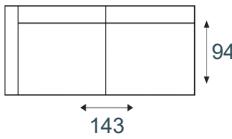

AMPARA

modeloverzicht

3-zitsbank
3 ALR

3-zits arm L | R
3 AL/AR

3-zits
3ZA

2,5-zitsbank
2,5 ALR

2,5-zits arm L | R
2,5 AL/AR

2,5-zits
2,5ZA

2-zitsbank
2 ALR

2-zits arm L | R
2 AL/AR

2-zits
2ZA

loveseat
1,5 ALR

1,5-zits arm L|R
1,5 AL/AR

1,5-zits
1,5ZA

fauteuil
1 ALR

1-zits arm L|R
1 AL/AR

1-zits
1za

longchair arm L|R
LAL/LAR

hoek met eiland L|R
E1ABL/E1ABR

hokelement
Sp.Gr

hocker
hocker 95x60

MF1/MF2
standaard

MR1/MR2
frame poot

Tegen meerprijs.
Alleen mogelijk bij
een armleuning

Zithoogte 46 cm, op
basis van een poot-
hoogte van 17 cm.

Elementen zijn niet op werkelijke schaal. Typfouten en/of wijzingen onder voorbehoud.

STEL ZELF
SAMEN

KEUZE UIT HET
INHOUSE
STOFCONCEPT

VRAAG NAAR HET
GESCHIKTE
ONDERHOUDS-
MIDDEL