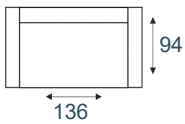

2-zitsbank
2 ALR

2-zits arm L | R
2 AL/AR

2-zits
2ZA

loveseat
1,5 ALR

1,5-zits arm L|R
1,5 AL/AR

1,5-zits
1,5ZA

fauteuil
1 ALR

1-zits arm L|R
1 AL/AR

1-zits
1za

longchair arm L|R
LAL/LAR

hoek met eiland L|R
E1ABL/E1ABR

hokelement
Sp.Gr

hocker
hocker 95x60

MF1/MF2
standaard

MR1/MR2
frame poot

Tegen meerprijs.
Alleen mogelijk bij
een armleuning

Zithoogte 46 cm, op
basis van een poot-
hoogte van 17 cm.

Elementen zijn niet op werkelijke schaal. Typfouten en/of wijzingen onder voorbehoud.

STEL ZELF
SAMEN

KEUZE UIT HET
INHOUSE
STOFCONCEPT

VRAAG NAAR HET
GESCHIKTE
ONDERHOUDS-
MIDDEL