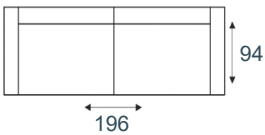

AMPARA

modeloverzicht

3-zitsbank
3 ALR

3-zits arm L | R
3 AL/AR

3-zits
3ZA

2,5-zitsbank
2,5 ALR

2,5-zits arm L | R
2,5 AL/AR

2,5-zits
2,5ZA

2-zitsbank
2 ALR

2-zits arm L | R
2 AL/AR

2-zits
2ZA

loveseat
1,5 ALR

1,5-zits arm L|R
1,5 AL/AR

1,5-zits
1,5ZA

fauteuil
1 ALR

1-zits arm L|R
1 AL/AR

1-zits
1za

longchair arm L|R
LAL/LAR

hoek met eiland L|R
E1ABL/E1ABR

hokelement
Sp.Gr

hocker
hocker 95x60

MF1/MF2
standaard

MR1/MR2
frame poot

Tegen meerprijs.
Alleen mogelijk bij
een armleuning

Zithoogte 46 cm, op
basis van een poot-
hoogte van 17 cm.

Elementen zijn niet op werkelijke schaal. Typfouten en/of wijzingen onder voorbehoud.

STEL ZELF
SAMEN

KEUZE UIT HET
INHOUSE
STOFCONCEPT

VRAAG NAAR HET
GESCHIKTE
ONDERHOUDS-
MIDDEL