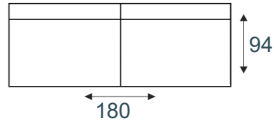

AMPARA

modeloverzicht

3-zitsbank
3 ALR

3-zits arm L | R
3 AL/AR

3-zits
3ZA

2,5-zitsbank
2,5 ALR

2,5-zits arm L | R
2,5 AL/AR

2,5-zits
2,5ZA

2-zitsbank
2 ALR

2-zits arm L | R
2 AL/AR

2-zits
2ZA

loveseat
1,5 ALR

1,5-zits arm L|R
1,5 AL/AR

1,5-zits
1,5ZA

fauteuil
1 ALR

1-zits arm L|R
1 AL/AR

Zithoogte 46 cm, op
basis van een poot-
hoogte van 17 cm.

Elementen zijn niet op werkelijke schaal. Typfouten en/of wijzingen onder voorbehoud.

STEL ZELF
SAMEN

KEUZE UIT HET
INHOUSE
STOFCONCEPT

VRAAG NAAR HET
GESCHIKTE
ONDERHOUDS-
MIDDEL