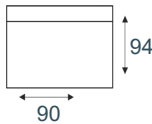

2-zitsbank
2 ALR

2-zits arm L | R
2 AL/AR

2-zits
2ZA

loveseat
1,5 ALR

1,5-zits arm L|R
1,5 AL/AR

1,5-zits
1,5ZA

fauteuil
1 ALR

1-zits arm L|R
1 AL/AR

1-zits
1za

longchair arm L|R
LAL/LAR

hoek met eiland L|R
E1ABL/E1ABR

hokelement
Sp.Gr

hocker
hocker 95x60

MF1/MF2
standaard

MR1/MR2
frame poot

Tegen meerprijs.
Alleen mogelijk bij
een armleuning

Zithoogte 46 cm, op
basis van een poot-
hoogte van 17 cm.

Elementen zijn niet op werkelijke schaal. Typfouten en/of wijzingen onder voorbehoud.

STEL ZELF
SAMEN

KEUZE UIT HET
INHOUSE
STOFCONCEPT

VRAAG NAAR HET
GESCHIKTE
ONDERHOUDS-
MIDDEL