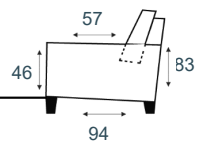

2-zitsbank
2 ALR

2-zits arm L | R
2 AL/AR

2-zits
2ZA

loveseat
1,5 ALR

1,5-zits arm L|R
1,5 AL/AR

1,5-zits
1,5ZA

fauteuil
1 ALR

1-zits arm L|R
1 AL/AR

1-zits
1za

longchair arm L|R
LAL/LAR

hoek met eiland L|R
E1ABL/E1ABR

hokelement
Sp.Gr

hocker
hocker 95x60

MF1/MF2
standaard

MR1/MR2
frame poot

Tegen meerprijs.
Alleen mogelijk bij
een armleuning

Zithoogte 46 cm, op
basis van een poot-
hoogte van 17 cm.

Elementen zijn niet op werkelijke schaal. Typfouten en/of wijzingen onder voorbehoud.

STEL ZELF
SAMEN

KEUZE UIT HET
INHOUSE
STOFCONCEPT

VRAAG NAAR HET
GESCHIKTE
ONDERHOUDS-
MIDDEL