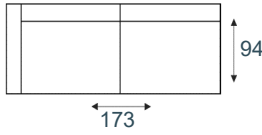

AMPARA

modeloverzicht

3-zitsbank
3 ALR

3-zits arm L | R
3 AL/AR

3-zits
3ZA

2,5-zitsbank
2,5 ALR

2,5-zits arm L | R
2,5 AL/AR

2,5-zits
2,5ZA

2-zitsbank
2 ALR

2-zits arm L | R
2 AL/AR

2-zits
2ZA

loveseat
1,5 ALR

1,5-zits arm L|R
1,5 AL/AR

1,5-zits
1,5ZA

fauteuil
1 ALR

1-zits arm L|R
1 AL/AR

1-zits
1za

longchair arm L|R
LAL/LAR

hoek met eiland L|R
E1ABL/E1ABR

hokelement
Sp.Gr

hocker
hocker 95x60

MF1/MF2
standaard

MR1/MR2
frame poot

Tegen meerprijs.
Alleen mogelijk bij
een armleuning

Zithoogte 46 cm, op
basis van een poot-
hoogte van 17 cm.

Elementen zijn niet op werkelijke schaal. Typfouten en/of wijzingen onder voorbehoud.

STEL ZELF
SAMEN

KEUZE UIT HET
INHOUSE
STOFCONCEPT

VRAAG NAAR HET
GESCHIKTE
ONDERHOUDS-
MIDDEL