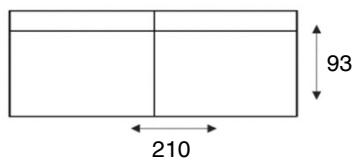

Lavolta

modeloverzicht

**VRAAG
NAAR DE
VELE
OPTIES**

3-zitsbank XL
arm 210 arm

3-zits XL arm L | R
arm 210 / 210 arm

3-zits XL zonder armen
210

3-zitsbank
arm 180-3 arm

3-zits arm L | R
arm 180-3 / 180-3 arm

3-zits zonder armen
180-3

3-zitsbank
arm 180-2 arm

3-zits arm L | R
arm 180-2 / 180-2 arm

3-zits zonder armen
180-2

2,5-zitsbank
arm 150 arm

2,5-zits arm L | R
arm 150 / 150 arm

2,5-zits zonder armen
150

PERSOONLIJK
MAATWERK

zwarte vierkante
metalen poten (454,
ca.18 cm hoog)

zwarte ronde metalen
poten (447, ca.17 cm
hoog)

Bovenstaande afmetingen gelden voor
elementen met arMLEuning type 1 (23 cm) en
poothoogte 18 cm.

VERSIE 01-06-22RPR