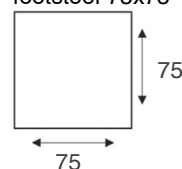

loveseat
arm 90 arm

1,5-zits arm L | R
arm 90 / 90 arm

1,5-zits zonder armen
90

fauteuil
arm 60 arm

1-zits arm L | R
arm 60 / 60 arm

1-zits zonder armen
60

hoekelement
corner XL

1-zits met eiland
links | rechts
left open end /
open end right

trapeze element
arm L | R
arm multi corner /
multi corner arm

longchair
arm L | R
arm chaiselong /
chaiselong arm

longchair XL
arm L | R
arm chaiselong XL /
chaiselong XL arm

hoek met eiland
links | rechts
left open corner /
open corner right

hocker
footstool 90x60

hocker
footstool 75x75

hoofdsteun
neckrest no.11

Arm mogelijkheden

23 cm

31 cm
(verstelbaar)

16 cm

Poot mogelijkheden

zwarte vierkante
metalen poten (454,
ca.18 cm hoog)

zwarte ronde metalen
poten (447, ca.17 cm
hoog)

Bovenstaande afmetingen gelden voor
elementen met arMLEuning type 1 (23 cm) en
poothoogte 18 cm.

VERSIE 01-06-22RPR