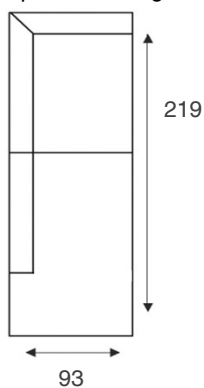

loveseat
arm 90 arm

1,5-zits arm L | R
arm 90 / 90 arm

1,5-zits zonder armen
90

fauteuil
arm 60 arm

1-zits arm L | R
arm 60 / 60 arm

1-zits zonder armen
60

hoekelement
corner XL

1-zits met eiland
links | rechts
left open end /
open end right

trapeze element
arm L | R
arm multi corner /
multi corner arm

longchair
arm L | R
arm chaiselong /
chaiselong arm

longchair XL
arm L | R
arm chaiselong XL /
chaiselong XL arm

hoek met eiland
links | rechts
left open corner /
open corner right

hocker
footstool 90x60

hocker
footstool 75x75

hoofdsteun
neckrest no.11

Arm mogelijkheden

23 cm

31 cm
(verstelbaar)

16 cm

Poot mogelijkheden

zwarte vierkante
metalen poten (454,
ca.18 cm hoog)

zwarte ronde metalen
poten (447, ca.17 cm
hoog)

Bovenstaande afmetingen gelden voor
elementen met arMLEuning type 1 (23 cm) en
poothoogte 18 cm.

VERSIE 01-06-22RPR