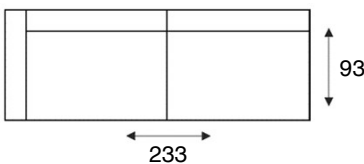

Lavolta

modeloverzicht

**VRAAG
NAAR DE
VELE
OPTIES**

3-zitsbank XL
arm 210 arm

3-zits XL arm L | R
arm 210 / 210 arm

3-zits XL zonder armen
210

3-zitsbank
arm 180-3 arm

3-zits arm L | R
arm 180-3 / 180-3 arm

3-zits zonder armen
180-3

3-zitsbank
arm 180-2 arm

3-zits arm L | R
arm 180-2 / 180-2 arm

3-zits zonder armen
180-2

2,5-zitsbank
arm 150 arm

2,5-zits arm L | R
arm 150 / 150 arm

2,5-zits zonder armen
150

PERSOONLIJK
MAATWERK

zwarte vierkante
metalen poten (454,
ca.18 cm hoog)

zwarte ronde metalen
poten (447, ca.17 cm
hoog)

Bovenstaande afmetingen gelden voor
elementen met arMLEuning type 1 (23 cm) en
poothoogte 18 cm.

VERSIE 01-06-22RPR