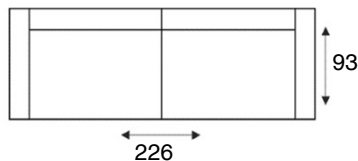

Lavolta

modeloverzicht

**VRAAG
NAAR DE
VELE
OPTIES**

3-zitsbank XL
arm 210 arm

3-zits XL arm L | R
arm 210 / 210 arm

3-zits XL zonder armen
210

3-zitsbank
arm 180-3 arm

3-zits arm L | R
arm 180-3 / 180-3 arm

3-zits zonder armen
180-3

3-zitsbank
arm 180-2 arm

3-zits arm L | R
arm 180-2 / 180-2 arm

3-zits zonder armen
180-2

2,5-zitsbank
arm 150 arm

2,5-zits arm L | R
arm 150 / 150 arm

2,5-zits zonder armen
150

PERSOONLIJK
MAATWERK

zwarte vierkante
metalen poten (454,
ca.18 cm hoog)

zwarte ronde metalen
poten (447, ca.17 cm
hoog)

Bovenstaande afmetingen gelden voor
elementen met arMLEuning type 1 (23 cm) en
poothoogte 18 cm.

VERSIE 01-06-22RPR