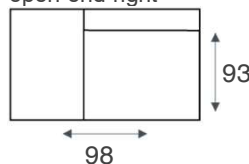

loveseat
arm 90 arm

1,5-zits arm L | R
arm 90 / 90 arm

1,5-zits zonder armen
90

fauteuil
arm 60 arm

1-zits arm L | R
arm 60 / 60 arm

1-zits zonder armen
60

hoekelement
corner XL

1-zits met eiland
links | rechts
left open end /
open end right

zwarte vierkante
metalen poten (454,
ca.18 cm hoog)

zwarte ronde metalen
poten (447, ca.17 cm
hoog)

Bovenstaande afmetingen gelden voor
elementen met arMLEuning type 1 (23 cm) en
poothoogte 18 cm.

VERSIE 01-06-22RPR