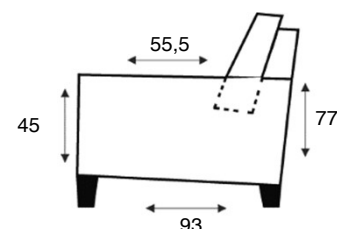

Lavolta

modeloverzicht

**VRAAG
NAAR DE
VELE
OPTIES**

3-zitsbank XL
arm 210 arm

3-zits XL arm L | R
arm 210 / 210 arm

3-zits XL zonder armen
210

3-zitsbank
arm 180-3 arm

3-zits arm L | R
arm 180-3 / 180-3 arm

3-zits zonder armen
180-3

3-zitsbank
arm 180-2 arm

3-zits arm L | R
arm 180-2 / 180-2 arm

3-zits zonder armen
180-2

2,5-zitsbank
arm 150 arm

2,5-zits arm L | R
arm 150 / 150 arm

2,5-zits zonder armen
150

PERSOONLIJK
MAATWERK

loveseat
arm 90 arm

1,5-zits arm L | R
arm 90 / 90 arm

1,5-zits zonder armen
90

fauteuil
arm 60 arm

1-zits arm L | R
arm 60 / 60 arm

1-zits zonder armen
60

hoekelement
corner XL

1-zits met eiland
links | rechts
left open end /
open end right

zwarte vierkante
metalen poten (454,
ca.18 cm hoog)

zwarte ronde metalen
poten (447, ca.17 cm
hoog)

Bovenstaande afmetingen gelden voor
elementen met arMLEuning type 1 (23 cm) en
poothoogte 18 cm.

VERSIE 01-06-22RPR