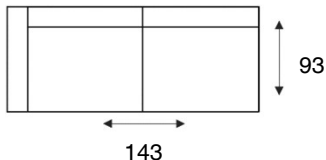

INHOUSE

inhousewonen.nl

Lavolta

modeloverzicht

**VRAAG
NAAR DE
VELE
OPTIES**

2-zitsbank
arm 120 arm

2-zits arm L | R
arm 120 / 120 arm

2-zits zonder armen
120

loveseat
arm 90 arm

1,5-zits arm L | R
arm 90 / 90 arm

1,5-zits zonder armen
90

fauteuil
arm 60 arm

1-zits arm L | R
arm 60 / 60 arm

1-zits zonder armen
60

hoekelement
corner XL

1-zits met eiland
links | rechts
left open end /
open end right

zwarte vierkante
metalen poten (454,
ca.18 cm hoog)

zwarte ronde metalen
poten (447, ca.17 cm
hoog)

Bovenstaande afmetingen gelden voor
elementen met arMLEuning type 1 (23 cm) en
poothoogte 18 cm.

VERSIE 01-06-22RPR