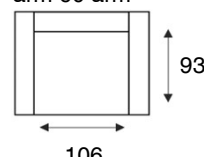

loveseat
arm 90 arm

1,5-zits arm L | R
arm 90 / 90 arm

1,5-zits zonder armen
90

fauteuil
arm 60 arm

1-zits arm L | R
arm 60 / 60 arm

1-zits zonder armen
60

hoekelement
corner XL

1-zits met eiland
links | rechts
left open end /
open end right

trapeze element
arm L | R
arm multi corner /
multi corner arm

longchair
arm L | R
arm chaiselong /
chaiselong arm

longchair XL
arm L | R
arm chaiselong XL /
chaiselong XL arm

hoek met eiland
links | rechts
left open corner /
open corner right

zwarte vierkante
metalen poten (454,
ca.18 cm hoog)

zwarte ronde metalen
poten (447, ca.17 cm
hoog)

Bovenstaande afmetingen gelden voor
elementen met arMLEuning type 1 (23 cm) en
poothoogte 18 cm.

VERSIE 01-06-22RPR