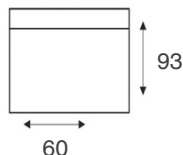

loveseat
arm 90 arm

1,5-zits arm L | R
arm 90 / 90 arm

1,5-zits zonder armen
90

fauteuil
arm 60 arm

1-zits arm L | R
arm 60 / 60 arm

1-zits zonder armen
60

hoekelement
corner XL

1-zits met eiland
links | rechts
left open end /
open end right