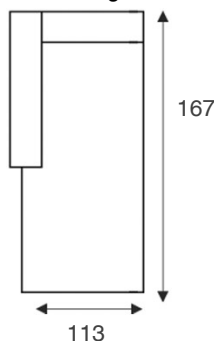

loveseat
arm 90 arm

1,5-zits arm L | R
arm 90 / 90 arm

1,5-zits zonder armen
90

fauteuil
arm 60 arm

1-zits arm L | R
arm 60 / 60 arm

1-zits zonder armen
60

hoekelement
corner XL

1-zits met eiland
links | rechts
left open end /
open end right

trapeze element
arm L | R
arm multi corner /
multi corner arm

longchair
arm L | R
arm chaiselong /
chaiselong arm

longchair XL
arm L | R
arm chaiselong XL /
chaiselong XL arm

hoek met eiland
links | rechts
left open corner /
open corner right

hocker
footstool 90x60

hocker
footstool 75x75

hoofdsteun
neckrest no.11

Arm mogelijkheden

23 cm

31 cm
(verstelbaar)

16 cm

Poot mogelijkheden

zwarte vierkante
metalen poten (454,
ca.18 cm hoog)

zwarte ronde metalen
poten (447, ca.17 cm
hoog)

Bovenstaande afmetingen gelden voor
elementen met arMLEuning type 1 (23 cm) en
poothoogte 18 cm.

VERSIE 01-06-22RPR