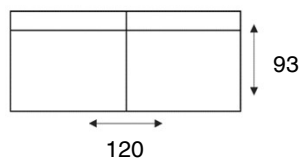

INHOUSE

inhousewonen.nl

Lavolta

modeloverzicht

**VRAAG
NAAR DE
VELE
OPTIES**

2-zitsbank
arm 120 arm

2-zits arm L | R
arm 120 / 120 arm

2-zits zonder armen
120

loveseat
arm 90 arm

1,5-zits arm L | R
arm 90 / 90 arm

1,5-zits zonder armen
90

fauteuil
arm 60 arm

1-zits arm L | R
arm 60 / 60 arm

1-zits zonder armen
60

hoekelement
corner XL

1-zits met eiland
links | rechts
left open end /
open end right