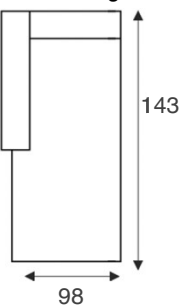

loveseat
arm 90 arm

1,5-zits arm L | R
arm 90 / 90 arm

1,5-zits zonder armen
90

fauteuil
arm 60 arm

1-zits arm L | R
arm 60 / 60 arm

1-zits zonder armen
60

hoekelement
corner XL

1-zits met eiland
links | rechts
left open end /
open end right

trapeze element
arm L | R
arm multi corner /
multi corner arm

longchair
arm L | R
arm chaiselong /
chaiselong arm

longchair XL
arm L | R
arm chaiselong XL /
chaiselong XL arm

hoek met eiland
links | rechts
left open corner /
open corner right

zwarte vierkante
metalen poten (454,
ca.18 cm hoog)

zwarte ronde metalen
poten (447, ca.17 cm
hoog)

Bovenstaande afmetingen gelden voor
elementen met arMLEuning type 1 (23 cm) en
poothoogte 18 cm.

VERSIE 01-06-22RPR