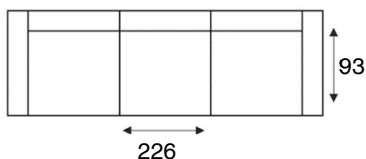

Lavolta

modeloverzicht

**VRAAG
NAAR DE
VELE
OPTIES**

3-zitsbank XL
arm 210 arm

3-zits XL arm L | R
arm 210 / 210 arm

3-zits XL zonder armen
210

3-zitsbank
arm 180-3 arm

3-zits arm L | R
arm 180-3 / 180-3 arm

3-zits zonder armen
180-3

3-zitsbank
arm 180-2 arm

3-zits arm L | R
arm 180-2 / 180-2 arm

3-zits zonder armen
180-2

2,5-zitsbank
arm 150 arm

2,5-zits arm L | R
arm 150 / 150 arm

2,5-zits zonder armen
150

PERSOONLIJK
MAATWERK

zwarte vierkante
metalen poten (454,
ca.18 cm hoog)

zwarte ronde metalen
poten (447, ca.17 cm
hoog)

Bovenstaande afmetingen gelden voor
elementen met arMLEuning type 1 (23 cm) en
poothoogte 18 cm.

VERSIE 01-06-22RPR