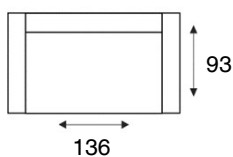

INHOUSE

inhousewonen.nl

Lavolta

modeloverzicht

**VRAAG
NAAR DE
VELE
OPTIES**

2-zitsbank
arm 120 arm

2-zits arm L | R
arm 120 / 120 arm

2-zits zonder armen
120

loveseat
arm 90 arm

1,5-zits arm L | R
arm 90 / 90 arm

1,5-zits zonder armen
90

fauteuil
arm 60 arm

1-zits arm L | R
arm 60 / 60 arm

1-zits zonder armen
60

hoekelement
corner XL

1-zits met eiland
links | rechts
left open end /
open end right

zwarte vierkante
metalen poten (454,
ca.18 cm hoog)

zwarte ronde metalen
poten (447, ca.17 cm
hoog)

Bovenstaande afmetingen gelden voor
elementen met arMLEuning type 1 (23 cm) en
poothoogte 18 cm.

VERSIE 01-06-22RPR