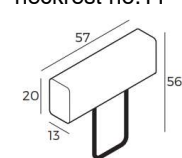

loveseat
arm 90 arm

1,5-zits arm L | R
arm 90 / 90 arm

1,5-zits zonder armen
90

fauteuil
arm 60 arm

1-zits arm L | R
arm 60 / 60 arm

1-zits zonder armen
60

hoekelement
corner XL

1-zits met eiland
links | rechts
left open end /
open end right

trapeze element
arm L | R
arm multi corner /
multi corner arm

longchair
arm L | R
arm chaiselong /
chaiselong arm

longchair XL
arm L | R
arm chaiselong XL /
chaiselong XL arm

hoek met eiland
links | rechts
left open corner /
open corner right

hocker
footstool 90x60

hocker
footstool 75x75

hoofdsteun
neckrest no.11

Arm mogelijkheden

23 cm

31 cm
(verstelbaar)

16 cm

Poot mogelijkheden

zwarte vierkante
metalen poten (454,
ca.18 cm hoog)

zwarte ronde metalen
poten (447, ca.17 cm
hoog)

Bovenstaande afmetingen gelden voor
elementen met arMLEuning type 1 (23 cm) en
poothoogte 18 cm.

VERSIE 01-06-22RPR