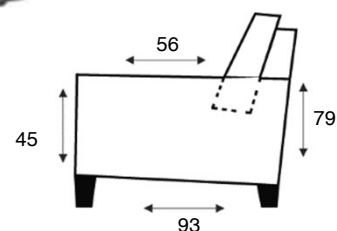

loveseat
arm 90 arm

1,5-zits arm L | R
arm 90 / 90 arm

1,5-zits zonder armen
90

fauteuil
arm 60 arm

1-zits arm L | R
arm 60 / 60 arm

1-zits zonder armen
60

hoekelement
corner XL

1-zits met eiland
links | rechts
left open end /
open end right

trapeze element
arm L | R
arm multi corner /
multi corner arm

longchair
arm L | R
arm chaiselong /
chaiselong arm

longchair XL
arm L | R
arm chaiselong XL /
chaiselong XL arm

hoek met eiland
links | rechts
left open corner /
open corner right

hocker
footstool 90x60

hocker
footstool 75x75

hoofdsteun
neckrest no.11

Arm mogelijkheden

23 cm

31 cm
(verstelbaar)

16 cm

Poot mogelijkheden

zwarte vierkante
metalen poten (454,
ca.18 cm hoog)

zwarte ronde metalen
poten (447, ca.17 cm
hoog)

Bovenstaande afmetingen gelden voor
elementen met arMLEuning type 1 (23 cm) en
poothoogte 18 cm.

VERSIE 01-06-22RPR