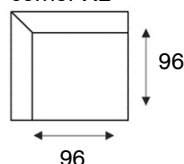

loveseat
arm 90 arm

1,5-zits arm L | R
arm 90 / 90 arm

1,5-zits zonder armen
90

fauteuil
arm 60 arm

1-zits arm L | R
arm 60 / 60 arm

1-zits zonder armen
60

hoekelement
corner XL

1-zits met eiland
links | rechts
left open end /
open end right

trapeze element
arm L | R
arm multi corner /
multi corner arm

longchair
arm L | R
arm chaiselong /
chaiselong arm

longchair XL
arm L | R
arm chaiselong XL /
chaiselong XL arm

hoek met eiland
links | rechts
left open corner /
open corner right

zwarte vierkante
metalen poten (454,
ca.18 cm hoog)

zwarte ronde metalen
poten (447, ca.17 cm
hoog)

Bovenstaande afmetingen gelden voor
elementen met arMLEuning type 1 (23 cm) en
poothoogte 18 cm.

VERSIE 01-06-22RPR