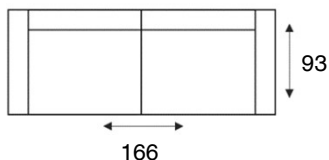

INHOUSE

inhousewonen.nl

Lavolta

modeloverzicht

**VRAAG
NAAR DE
VELE
OPTIES**

2-zitsbank
arm 120 arm

2-zits arm L | R
arm 120 / 120 arm

2-zits zonder armen
120

loveseat
arm 90 arm

1,5-zits arm L | R
arm 90 / 90 arm

1,5-zits zonder armen
90

fauteuil
arm 60 arm

1-zits arm L | R
arm 60 / 60 arm

1-zits zonder armen
60

hoekelement
corner XL

1-zits met eiland
links | rechts
left open end /
open end right

zwarte vierkante
metalen poten (454,
ca.18 cm hoog)

zwarte ronde metalen
poten (447, ca.17 cm
hoog)

Bovenstaande afmetingen gelden voor
elementen met arMLEuning type 1 (23 cm) en
poothoogte 18 cm.

VERSIE 01-06-22RPR