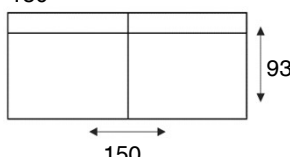

Lavolta

modeloverzicht

**VRAAG
NAAR DE
VELE
OPTIES**

3-zitsbank XL
arm 210 arm

3-zits XL arm L | R
arm 210 / 210 arm

3-zits XL zonder armen
210

3-zitsbank
arm 180-3 arm

3-zits arm L | R
arm 180-3 / 180-3 arm

3-zits zonder armen
180-3

3-zitsbank
arm 180-2 arm

3-zits arm L | R
arm 180-2 / 180-2 arm

3-zits zonder armen
180-2

2,5-zitsbank
arm 150 arm

2,5-zits arm L | R
arm 150 / 150 arm

2,5-zits zonder armen
150

PERSOONLIJK
MAATWERK

zwarte vierkante
metalen poten (454,
ca.18 cm hoog)

zwarte ronde metalen
poten (447, ca.17 cm
hoog)

Bovenstaande afmetingen gelden voor
elementen met arMLEuning type 1 (23 cm) en
poothoogte 18 cm.

VERSIE 01-06-22RPR