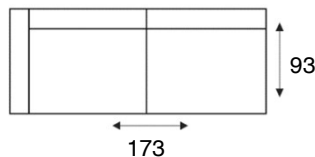

Lavolta

modeloverzicht

**VRAAG
NAAR DE
VELE
OPTIES**

3-zitsbank XL
arm 210 arm

3-zits XL arm L | R
arm 210 / 210 arm

3-zits XL zonder armen
210

3-zitsbank
arm 180-3 arm

3-zits arm L | R
arm 180-3 / 180-3 arm

3-zits zonder armen
180-3

3-zitsbank
arm 180-2 arm

3-zits arm L | R
arm 180-2 / 180-2 arm

3-zits zonder armen
180-2

2,5-zitsbank
arm 150 arm

2,5-zits arm L | R
arm 150 / 150 arm

2,5-zits zonder armen
150

PERSOONLIJK
MAATWERK

zwarte vierkante
metalen poten (454,
ca.18 cm hoog)

zwarte ronde metalen
poten (447, ca.17 cm
hoog)

Bovenstaande afmetingen gelden voor
elementen met arMLEuning type 1 (23 cm) en
poothoogte 18 cm.

VERSIE 01-06-22RPR