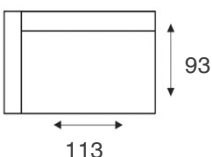

INHOUSE

inhousewonen.nl

Lavolta

modeloverzicht

**VRAAG
NAAR DE
VELE
OPTIES**

2-zitsbank
arm 120 arm

2-zits arm L | R
arm 120 / 120 arm

2-zits zonder armen
120

loveseat
arm 90 arm

1,5-zits arm L | R
arm 90 / 90 arm

1,5-zits zonder armen
90

fauteuil
arm 60 arm

1-zits arm L | R
arm 60 / 60 arm

1-zits zonder armen
60

hoekelement
corner XL

1-zits met eiland
links | rechts
left open end /
open end right

zwarte vierkante
metalen poten (454,
ca.18 cm hoog)

zwarte ronde metalen
poten (447, ca.17 cm
hoog)

Bovenstaande afmetingen gelden voor
elementen met arMLEuning type 1 (23 cm) en
poothoogte 18 cm.

VERSIE 01-06-22RPR