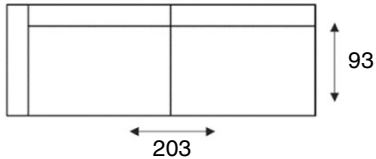

Lavolta

modeloverzicht

**VRAAG
NAAR DE
VELE
OPTIES**

3-zitsbank XL
arm 210 arm

3-zits XL arm L | R
arm 210 / 210 arm

3-zits XL zonder armen
210

3-zitsbank
arm 180-3 arm

3-zits arm L | R
arm 180-3 / 180-3 arm

3-zits zonder armen
180-3

3-zitsbank
arm 180-2 arm

3-zits arm L | R
arm 180-2 / 180-2 arm

3-zits zonder armen
180-2

2,5-zitsbank
arm 150 arm

2,5-zits arm L | R
arm 150 / 150 arm

2,5-zits zonder armen
150

PERSOONLIJK
MAATWERK

zwarte vierkante
metalen poten (454,
ca.18 cm hoog)

zwarte ronde metalen
poten (447, ca.17 cm
hoog)

Bovenstaande afmetingen gelden voor
elementen met arMLEuning type 1 (23 cm) en
poothoogte 18 cm.

VERSIE 01-06-22RPR