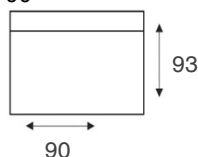

INHOUSE

inhousewonen.nl

Lavolta

modeloverzicht

**VRAAG
NAAR DE
VELE
OPTIES**

2-zitsbank
arm 120 arm

2-zits arm L | R
arm 120 / 120 arm

2-zits zonder armen
120

loveseat
arm 90 arm

1,5-zits arm L | R
arm 90 / 90 arm

1,5-zits zonder armen
90

fauteuil
arm 60 arm

1-zits arm L | R
arm 60 / 60 arm

1-zits zonder armen
60

hoekelement
corner XL

1-zits met eiland
links | rechts
left open end /
open end right