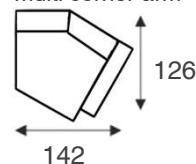

loveseat
arm 90 arm

1,5-zits arm L | R
arm 90 / 90 arm

1,5-zits zonder armen
90

fauteuil
arm 60 arm

1-zits arm L | R
arm 60 / 60 arm

1-zits zonder armen
60

hoekelement
corner XL

1-zits met eiland
links | rechts
left open end /
open end right

trapeze element
arm L | R
arm multi corner /
multi corner arm

longchair
arm L | R
arm chaiselong /
chaiselong arm

longchair XL
arm L | R
arm chaiselong XL /
chaiselong XL arm

hoek met eiland
links | rechts
left open corner /
open corner right

zwarte vierkante
metalen poten (454,
ca.18 cm hoog)

zwarte ronde metalen
poten (447, ca.17 cm
hoog)

Bovenstaande afmetingen gelden voor
elementen met arMLEuning type 1 (23 cm) en
poothoogte 18 cm.

VERSIE 01-06-22RPR