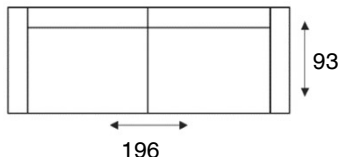

Lavolta

modeloverzicht

**VRAAG
NAAR DE
VELE
OPTIES**

3-zitsbank XL
arm 210 arm

3-zits XL arm L | R
arm 210 / 210 arm

3-zits XL zonder armen
210

3-zitsbank
arm 180-3 arm

3-zits arm L | R
arm 180-3 / 180-3 arm

3-zits zonder armen
180-3

3-zitsbank
arm 180-2 arm

3-zits arm L | R
arm 180-2 / 180-2 arm

3-zits zonder armen
180-2

2,5-zitsbank
arm 150 arm

2,5-zits arm L | R
arm 150 / 150 arm

2,5-zits zonder armen
150

PERSOONLIJK
MAATWERK

zwarte vierkante
metalen poten (454,
ca.18 cm hoog)

zwarte ronde metalen
poten (447, ca.17 cm
hoog)

Bovenstaande afmetingen gelden voor
elementen met arMLEuning type 1 (23 cm) en
poothoogte 18 cm.

VERSIE 01-06-22RPR