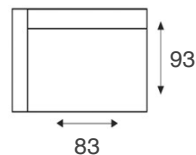

loveseat
arm 90 arm

1,5-zits arm L | R
arm 90 / 90 arm

1,5-zits zonder armen
90

fauteuil
arm 60 arm

1-zits arm L | R
arm 60 / 60 arm

1-zits zonder armen
60

hoekelement
corner XL

1-zits met eiland
links | rechts
left open end /
open end right