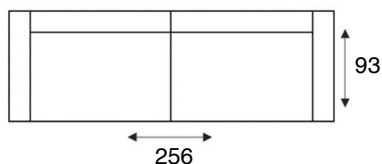

Lavolta

modeloverzicht

**VRAAG
NAAR DE
VELE
OPTIES**

3-zitsbank XL
arm 210 arm

3-zits XL arm L | R
arm 210 / 210 arm

3-zits XL zonder armen
210

3-zitsbank
arm 180-3 arm

3-zits arm L | R
arm 180-3 / 180-3 arm

3-zits zonder armen
180-3

3-zitsbank
arm 180-2 arm

3-zits arm L | R
arm 180-2 / 180-2 arm

3-zits zonder armen
180-2

2,5-zitsbank
arm 150 arm

2,5-zits arm L | R
arm 150 / 150 arm

2,5-zits zonder armen
150

PERSOONLIJK
MAATWERK

zwarte vierkante
metalen poten (454,
ca.18 cm hoog)

zwarte ronde metalen
poten (447, ca.17 cm
hoog)

Bovenstaande afmetingen gelden voor
elementen met arMLEuning type 1 (23 cm) en
poothoogte 18 cm.

VERSIE 01-06-22RPR