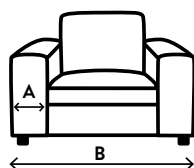

## Kies je opstelling

Stel jouw favoriete bank samen met de keuze uit vele elementen.

- Onderstaande afmetingen gelden voor poot M15, hoogte 17cm. Indien poot M22, hoogte 18cm gekozen wordt, dient er 1cm bij de totale hoogte en zithoogte worden geteld.
- Waar nodig worden er standaard kunststof poten onder een element geplaatst.
- Poten zijn niet voorgemonteerd i.v.m. voorkomen van transportschade.
- Bij dit model wordt een haaksysteem gebruikt om elementen te koppelen.
- Doorstofferen is niet mogelijk.
- Noteer bij het samenstellen van de modellen van links naar rechts (voorstaand).
- Aangegeven afmetingen kunnen iets afwijken (ca. 1cm per element en ca. 5cm bij samengestelde combinaties).
- De lijntekeningen kunnen afwijken van de werkelijke uitvoering. Hieraan kunnen geen reclamaties of rechten worden ontleend.