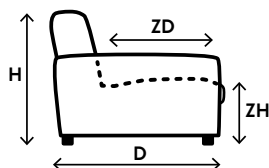

## Kies je opstelling

Stel jouw favoriete bank samen met de keuze uit vele elementen.

- Onderstaande afmetingen gelden voor poot M15, hoogte 17cm. Indien poot M22, hoogte 18cm gekozen wordt, dient er 1cm bij de totale hoogte en zithoogte worden geteld.
- Waar nodig worden er standaard kunststof poten onder een element geplaatst.
- Poten zijn niet voorgemonteerd i.v.m. voorkomen van transportschade.
- Bij dit model wordt een haaksysteem gebruikt om elementen te koppelen.
- Doorstofferen is niet mogelijk.
- Noteer bij het samenstellen van de modellen van links naar rechts (voorstaand).
- Aangegeven afmetingen kunnen iets afwijken (ca. 1cm per element en ca. 5cm bij samengestelde combinaties).
- De lijntekeningen kunnen afwijken van de werkelijke uitvoering. Hieraan kunnen geen reclamaties of rechten worden ontleend.