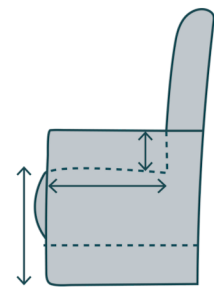

Tirona

draaifauteuil

Functies

handmatig
verstelbaar

Extra maataanpassingen

- Zithoogte
+ 3 cm / - 3 cm

Optie

terugdraai-
mechanisme

- Handmatig verstelbare rug
- Rug en zit voorzien van HR schuim
- Keuze uit 5 verschillende typen kruispoten, in 3 kleuren
- Aangepaste zithoogte mogelijk
- Optie terugdraaimechanisme
- Bijpassende hocker verkrijgbaar