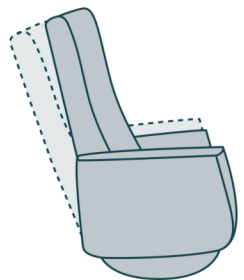

Tirona

draaifauteuil

Functies

handmatig
verstelbaar

Extra maataanpassingen

- Zithoogte
+ 3 cm / - 3 cm

Optie

terugdraai-
mechanisme

- Handmatig verstelbare rug
- Rug en zit voorzien van HR schuim
- Keuze uit 5 verschillende typen kruispoten, in 3 kleuren
- Aangepaste zithoogte mogelijk
- Optie terugdraaimechanisme
- Bijpassende hocker verkrijgbaar