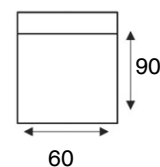

Hesia

modeloverzicht

**VRAAG
NAAR DE
VELE
OPTIES**

3 zits zonder armen 2x90
BO90

3 zits zonder armen 3x60
AO60

2,5 zits zonder armen 2x80
BO80

2,5 zits zonder armen 2x70
BO70

2 zits zonder armen 2x60
BO60

1,5 zits zonder armen 120
CO120

1,5 zits zonder armen 90
CO90

1,5 zits zonder armen 80
CO80

1,5 zits zonder armen 70
CO70

1 zits zonder armen 60
CO60

1 zits met eiland li/re
X65V/X65H

Hoekelement
HJ

Hoek met eiland li/re
X65VHJ/HJX65H