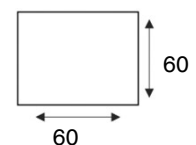

Longchair zonder armen 60
TO60V/TO60H

Hocker 90x60
L90

Hocker 80x60
L80

Hocker 70x60
L70

Hocker 60x60
L60

Hoofdsteunen

Design 60/70/80/90/120
N13F..

Comfort 60/70/80/90/120
N14F..

Ergonomic 60/70/80/90/120
NF..

ArMLEUNINGEN

ArMLEUNING A links/rechts
AR22V/AR22H

ArMLEUNING B links/rechts
AR4V/AR4H

ArMLEUNING C links/rechts
AR13V/AR13H

VERSIE 03032022NvO

PERSOONLIJK
MAATWERK

INHOUSE
STOF- EN
LEDERCONCEPT