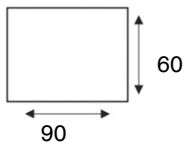

INHOUSE

inhousewonen.nl

Hesia

modeloverzicht

**VRAAG
NAAR DE
VELE
OPTIES**

Longchair zonder armen 90
TO90V/TO90H

Longchair zonder armen 80
TO80V/TO80H

Longchair zonder armen 70
TO70V/TO70H

Longchair zonder armen 60
TO60V/TO60H

Hocker 90x60
L90

Hocker 80x60
L80

Hocker 70x60
L70

Hocker 60x60
L60

Hoofdsteunen

Design 60/70/80/90/120
N13F..

Comfort 60/70/80/90/120
N14F..