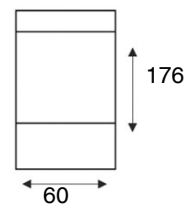

INHOUSE

inhousewonen.nl

Hesia

modeloverzicht

**VRAAG
NAAR DE
VELE
OPTIES**

Longchair zonder armen 90
TO90V/TO90H

Longchair zonder armen 80
TO80V/TO80H

Longchair zonder armen 70
TO70V/TO70H

Longchair zonder armen 60
TO60V/TO60H

Hocker 90x60
L90

Hocker 80x60
L80

Hocker 70x60
L70

Hocker 60x60
L60

Hoofdsteunen

Design 60/70/80/90/120
N13F..

Comfort 60/70/80/90/120
N14F..