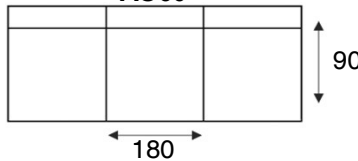

Hesia

modeloverzicht

**VRAAG
NAAR DE
VELE
OPTIES**

3 zits zonder armen 2x90
BO90

3 zits zonder armen 3x60
AO60

2,5 zits zonder armen 2x80
BO80

2,5 zits zonder armen 2x70
BO70

2 zits zonder armen 2x60
BO60

1,5 zits zonder armen 120
CO120

1,5 zits zonder armen 90
CO90

1,5 zits zonder armen 80
CO80

1,5 zits zonder armen 70
CO70

1 zits zonder armen 60
CO60

1 zits met eiland li/re
X65V/X65H

Hoekelement
HJ

Hoek met eiland li/re
X65VHJ/HJX65H