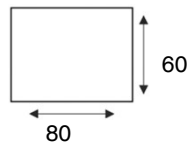

INHOUSE

inhousewonen.nl

Hesia

modeloverzicht

**VRAAG
NAAR DE
VELE
OPTIES**

Longchair zonder armen 90
TO90V/TO90H

Longchair zonder armen 80
TO80V/TO80H

Longchair zonder armen 70
TO70V/TO70H

Longchair zonder armen 60
TO60V/TO60H

Hocker 90x60
L90

Hocker 80x60
L80

Hocker 70x60
L70

Hocker 60x60
L60

Hoofdsteunen

Design 60/70/80/90/120
N13F..

Comfort 60/70/80/90/120
N14F..