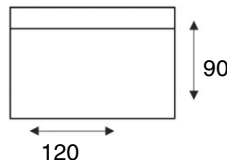

Hesia

modeloverzicht

**VRAAG
NAAR DE
VELE
OPTIES**

3 zits zonder armen 2x90
BO90

3 zits zonder armen 3x60
AO60

2,5 zits zonder armen 2x80
BO80

2,5 zits zonder armen 2x70
BO70

2 zits zonder armen 2x60
BO60

1,5 zits zonder armen 120
CO120

1,5 zits zonder armen 90
CO90

1,5 zits zonder armen 80
CO80

1,5 zits zonder armen 70
CO70

1 zits zonder armen 60
CO60

1 zits met eiland li/re
X65V/X65H

Hoekelement
HJ

Hoek met eiland li/re
X65VHJ/HJX65H