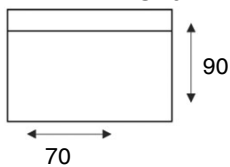

Hesia

modeloverzicht

**VRAAG
NAAR DE
VELE
OPTIES**

3 zits zonder armen 2x90
BO90

3 zits zonder armen 3x60
AO60

2,5 zits zonder armen 2x80
BO80

2,5 zits zonder armen 2x70
BO70

2 zits zonder armen 2x60
BO60

1,5 zits zonder armen 120
CO120

1,5 zits zonder armen 90
CO90

1,5 zits zonder armen 80
CO80

1,5 zits zonder armen 70
CO70

1 zits zonder armen 60
CO60

1 zits met eiland li/re
X65V/X65H

Hoekelement
HJ

Hoek met eiland li/re
X65VHJ/HJX65H