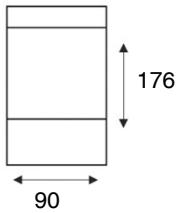

INHOUSE

inhousewonen.nl

Hesia

modeloverzicht

**VRAAG
NAAR DE
VELE
OPTIES**

Longchair zonder armen 90
TO90V/TO90H

Longchair zonder armen 80
TO80V/TO80H

Longchair zonder armen 70
TO70V/TO70H

Longchair zonder armen 60
TO60V/TO60H

Hocker 90x60
L90

Hocker 80x60
L80

Hocker 70x60
L70

Hocker 60x60
L60

Hoofdsteunen

Design 60/70/80/90/120
N13F..

Comfort 60/70/80/90/120
N14F..