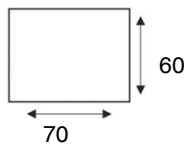

Longchair zonder armen 60
TO60V/TO60H

Hocker 90x60
L90

Hocker 80x60
L80

Hocker 70x60
L70

Hocker 60x60
L60

Hoofdsteunen

Design 60/70/80/90/120
N13F..

Comfort 60/70/80/90/120
N14F..

Ergonomic 60/70/80/90/120
NF..

ArMLEUNINGEN

ArMLEUNING A links/rechts
AR22V/AR22H

ArMLEUNING B links/rechts
AR4V/AR4H

ArMLEUNING C links/rechts
AR13V/AR13H

VERSIE 03032022NvO

PERSOONLIJK
MAATWERK

INHOUSE
STOF- EN
LEDERCONCEPT