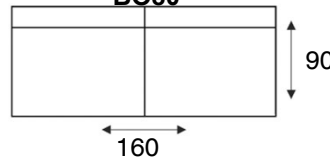

Hesia

modeloverzicht

**VRAAG
NAAR DE
VELE
OPTIES**

3 zits zonder armen 2x90
BO90

3 zits zonder armen 3x60
AO60

2,5 zits zonder armen 2x80
BO80

2,5 zits zonder armen 2x70
BO70

2 zits zonder armen 2x60
BO60

1,5 zits zonder armen 120
CO120

1,5 zits zonder armen 90
CO90

1,5 zits zonder armen 80
CO80

1,5 zits zonder armen 70
CO70

1 zits zonder armen 60
CO60

1 zits met eiland li/re
X65V/X65H

Hoekelement
HJ

Hoek met eiland li/re
X65VHJ/HJX65H