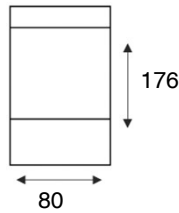

INHOUSE

inhousewonen.nl

Hesia

modeloverzicht

**VRAAG
NAAR DE
VELE
OPTIES**

Longchair zonder armen 90
TO90V/TO90H

Longchair zonder armen 80
TO80V/TO80H

Longchair zonder armen 70
TO70V/TO70H

Longchair zonder armen 60
TO60V/TO60H

Hocker 90x60
L90

Hocker 80x60
L80

Hocker 70x60
L70

Hocker 60x60
L60

Hoofdsteunen

Design 60/70/80/90/120
N13F..

Comfort 60/70/80/90/120
N14F..