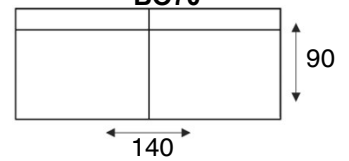

Hesia

modeloverzicht

**VRAAG
NAAR DE
VELE
OPTIES**

3 zits zonder armen 2x90
BO90

3 zits zonder armen 3x60
AO60

2,5 zits zonder armen 2x80
BO80

2,5 zits zonder armen 2x70
BO70

2 zits zonder armen 2x60
BO60

1,5 zits zonder armen 120
CO120

1,5 zits zonder armen 90
CO90

1,5 zits zonder armen 80
CO80

1,5 zits zonder armen 70
CO70

1 zits zonder armen 60
CO60

1 zits met eiland li/re
X65V/X65H

Hoekelement
HJ

Hoek met eiland li/re
X65VHJ/HJX65H