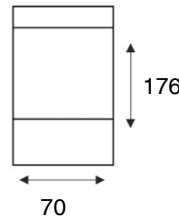

INHOUSE

inhousewonen.nl

Hesia

modeloverzicht

**VRAAG
NAAR DE
VELE
OPTIES**

Longchair zonder armen 90
TO90V/TO90H

Longchair zonder armen 80
TO80V/TO80H

Longchair zonder armen 70
TO70V/TO70H

Longchair zonder armen 60
TO60V/TO60H

Hocker 90x60
L90

Hocker 80x60
L80

Hocker 70x60
L70

Hocker 60x60
L60

Hoofdsteunen

Design 60/70/80/90/120
N13F..

Comfort 60/70/80/90/120
N14F..