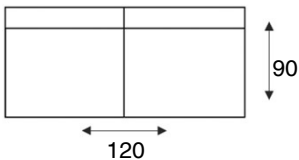

Hesia

modeloverzicht

**VRAAG
NAAR DE
VELE
OPTIES**

3 zits zonder armen 2x90
BO90

3 zits zonder armen 3x60
AO60

2,5 zits zonder armen 2x80
BO80

2,5 zits zonder armen 2x70
BO70

2 zits zonder armen 2x60
BO60

1,5 zits zonder armen 120
CO120

1,5 zits zonder armen 90
CO90

1,5 zits zonder armen 80
CO80

1,5 zits zonder armen 70
CO70

1 zits zonder armen 60
CO60

1 zits met eiland li/re
X65V/X65H

Hoekelement
HJ

Hoek met eiland li/re
X65VHJ/HJX65H