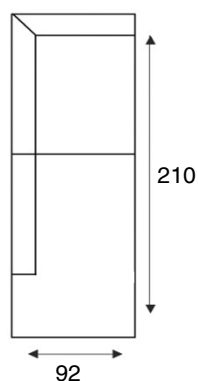

Hesia

modeloverzicht

**VRAAG
NAAR DE
VELE
OPTIES**

3 zits zonder armen 2x90
BO90

3 zits zonder armen 3x60
AO60

2,5 zits zonder armen 2x80
BO80

2,5 zits zonder armen 2x70
BO70

2 zits zonder armen 2x60
BO60

1,5 zits zonder armen 120
CO120

1,5 zits zonder armen 90
CO90

1,5 zits zonder armen 80
CO80

1,5 zits zonder armen 70
CO70

1 zits zonder armen 60
CO60

1 zits met eiland li/re
X65V/X65H

Hoekelement
HJ

Hoek met eiland li/re
X65VHJ/HJX65H