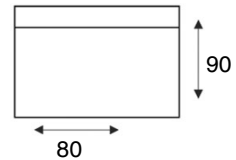

Hesia

modeloverzicht

**VRAAG
NAAR DE
VELE
OPTIES**

3 zits zonder armen 2x90
BO90

3 zits zonder armen 3x60
AO60

2,5 zits zonder armen 2x80
BO80

2,5 zits zonder armen 2x70
BO70

2 zits zonder armen 2x60
BO60

1,5 zits zonder armen 120
CO120

1,5 zits zonder armen 90
CO90

1,5 zits zonder armen 80
CO80

1,5 zits zonder armen 70
CO70

1 zits zonder armen 60
CO60

1 zits met eiland li/re
X65V/X65H

Hoekelement
HJ

Hoek met eiland li/re
X65VHJ/HJX65H