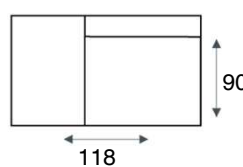

Hesia

modeloverzicht

**VRAAG
NAAR DE
VELE
OPTIES**

3 zits zonder armen 2x90
BO90

3 zits zonder armen 3x60
AO60

2,5 zits zonder armen 2x80
BO80

2,5 zits zonder armen 2x70
BO70

2 zits zonder armen 2x60
BO60

1,5 zits zonder armen 120
CO120

1,5 zits zonder armen 90
CO90

1,5 zits zonder armen 80
CO80

1,5 zits zonder armen 70
CO70

1 zits zonder armen 60
CO60

1 zits met eiland li/re
X65V/X65H

Hoekelement
HJ

Hoek met eiland li/re
X65VHJ/HJX65H