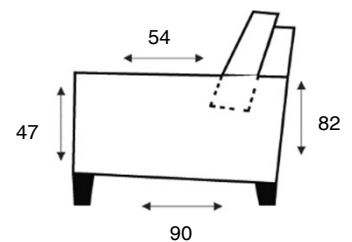

Longchair zonder armen 60
TO60V/TO60H

Hocker 90x60
L90

Hocker 80x60
L80

Hocker 70x60
L70

Hocker 60x60
L60

Hoofdsteunen

Design 60/70/80/90/120
N13F..

Comfort 60/70/80/90/120
N14F..

Ergonomic 60/70/80/90/120
NF..

ArMLEUNINGEN

ArMLEUNING A links/rechts
AR22V/AR22H

ArMLEUNING B links/rechts
AR4V/AR4H

ArMLEUNING C links/rechts
AR13V/AR13H

VERSIE 03032022NvO

PERSOONLIJK
MAATWERK

INHOUSE
STOF- EN
LEDERCONCEPT

KEUZE UIT
VERSCHILLENDE
POTEN EN
HOOGTES

ONDERHOUDS-
MIDDELEN
VERKRIJGBAAR

VERKRIJGBAAR
TEGEN
MEERPRIJS

inhousewonen.nl