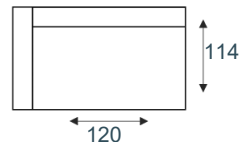

COMISO

modeloverzicht

Bijpassende sier- en
lendekussens verkrijgbaar

2,5-zitsbank
2,5 ZITS

2,5-zits arm LI | RE
2,5AL/2,5AR

2-zitsbank
2 ZITS

2-zits arm LI | RE
2AL/2AR

loveseat
1,5 ALR

1,5-zits arm LI | RE
1,5AL/1,5AR

1,5-zits
1,5ZA

1-zits arm LI | RE
1AL/1AR

1-zits
1ZA

hoekelement
Hoek

hoek met eiland LI | RE
LONGCHAIR LI/RE

longchair LI | RE
DIVAN LI/RE

hocker 100
HOCKER