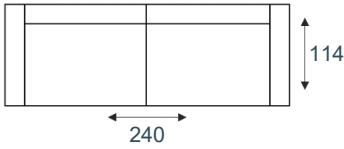

COMISO

modeloverzicht

Bijpassende sier- en
lendekussens verkrijgbaar

2,5-zitsbank
2,5 ZITS

2,5-zits arm LI | RE
2,5AL/2,5AR

2-zitsbank
2 ZITS

2-zits arm LI | RE
2AL/2AR

loveseat
1,5 ALR

1,5-zits arm LI | RE
1,5AL/1,5AR

1,5-zits
1,5ZA

1-zits arm LI | RE
1AL/1AR

1-zits
1ZA

hoekelement
Hoek

hoek met eiland LI | RE
LONGCHAIR LI/RE

longchair LI | RE
DIVAN LI/RE

hocker 100
HOCKER