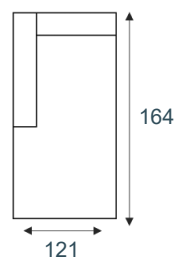

1,5-zits arm LI | RE
1,5AL/1,5AR

1,5-zits
1,5ZA

1-zits arm LI | RE
1AL/1AR

1-zits
1ZA

hoekelement
Hoek

hoek met eiland LI | RE
LONGCHAIR LI/RE

longchair LI | RE
DIVAN LI/RE

hocker 100
HOCKER

hocker 100X60
HOCKER

Elementen zijn niet op werkelijke schaal. Typfouten en/of wijzingen onder voorbehoud.

STEL ZELF
SAMEN

KEUZE UIT HET
INHOUSE
STOFCONCEPT

VRAAG NAAR HET
GESCHIKTE
ONDERHOUDS-
MIDDEL

OPTIE
7 JAAR
GARANTIE