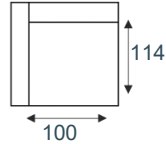

COMISO

modeloverzicht

Bijpassende sier- en
lendekussens verkrijgbaar

2,5-zitsbank
2,5 ZITS

2,5-zits arm LI | RE
2,5AL/2,5AR

2-zitsbank
2 ZITS

2-zits arm LI | RE
2AL/2AR

loveseat
1,5 ALR

1,5-zits arm LI | RE
1,5AL/1,5AR

1,5-zits
1,5ZA

1-zits arm LI | RE
1AL/1AR

1-zits
1ZA

hoekelement
Hoek

hoek met eiland LI | RE
LONGCHAIR LI/RE

longchair LI | RE
DIVAN LI/RE

hocker 100
HOCKER