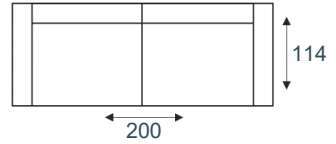

COMISO

modeloverzicht

Bijpassende sier- en
lendekussens verkrijgbaar

2,5-zitsbank
2,5 ZITS

2,5-zits arm LI | RE
2,5AL/2,5AR

2-zitsbank
2 ZITS

2-zits arm LI | RE
2AL/2AR

loveseat
1,5 ALR

1,5-zits arm LI | RE
1,5AL/1,5AR

1,5-zits
1,5ZA

1-zits arm LI | RE
1AL/1AR

1-zits
1ZA

hoekelement
Hoek

hoek met eiland LI | RE
LONGCHAIR LI/RE

longchair LI | RE
DIVAN LI/RE

hocker 100
HOCKER