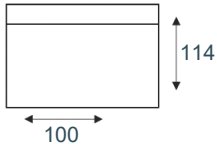

1,5-zits
1,5ZA