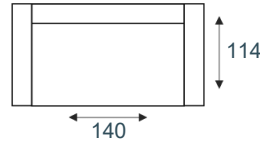

COMISO

modeloverzicht

Bijpassende sier- en
lendekussens verkrijgbaar

2,5-zitsbank
2,5 ZITS

2,5-zits arm LI | RE
2,5AL/2,5AR

2-zitsbank
2 ZITS

2-zits arm LI | RE
2AL/2AR

loveseat
1,5 ALR

1,5-zits arm LI | RE
1,5AL/1,5AR

1,5-zits
1,5ZA

1-zits arm LI | RE
1AL/1AR

1-zits
1ZA

hoekelement
Hoek

hoek met eiland LI | RE
LONGCHAIR LI/RE

longchair LI | RE
DIVAN LI/RE

hocker 100
HOCKER