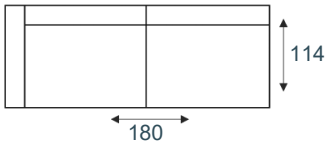

COMISO

modeloverzicht

Bijpassende sier- en
lendekussens verkrijgbaar

2,5-zitsbank
2,5 ZITS

2,5-zits arm LI | RE
2,5AL/2,5AR

2-zitsbank
2 ZITS

2-zits arm LI | RE
2AL/2AR

loveseat
1,5 ALR

1,5-zits arm LI | RE
1,5AL/1,5AR

1,5-zits
1,5ZA

1-zits arm LI | RE
1AL/1AR

1-zits
1ZA

hoekelement
Hoek

hoek met eiland LI | RE
LONGCHAIR LI/RE

longchair LI | RE
DIVAN LI/RE

hocker 100
HOCKER