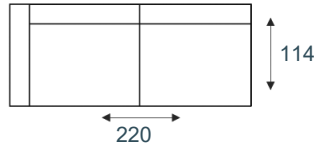

COMISO

modeloverzicht

Bijpassende sier- en
lendekussens verkrijgbaar

2,5-zitsbank
2,5 ZITS

2,5-zits arm LI | RE
2,5AL/2,5AR

2-zitsbank
2 ZITS

2-zits arm LI | RE
2AL/2AR

loveseat
1,5 ALR