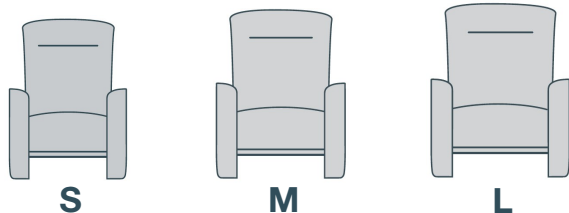

# Dalero

relaxfauteuil

## Extra maataanpassingen

- Zithoogte  
+1 cm  
+2 cm  
+3 cm

## Functies

- Maat S / M / L
  - Aangepaste zithoogte mogelijk
  - Keuze uit verschillende rug typen
  - Keuze uit vele disk- en stervoeten
- Vraag naar alle mogelijkheden!**