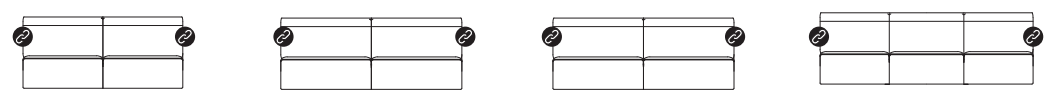

PRODUCTINFORMATIE

WWW.XOOON.COM

BETAALBAAR DESIGN

KIJK ACHTEROP VOOR ALLE MOGELIJKHEDEN, MATEN EN OPTIES

scan voor  
productinfo

KIJK OP  
XOOON.COM  
VOOR ALLE  
INFORMATIE EN  
INSPIRATIE!

“ L I M A ”

- Stijlvolle combinatie van 2 materialen
- Hoogwaardig zitcomfort met koudschuim “Supreme Foam”
- Keuze uit 4 poten
- Optie: pocketvering

OPSTELLING ▶	1,5-ZITS	2,5-ZITS	3-ZITS	3,5-ZITS	4-ZITS
b x d x h ▶	136 x 91 x 82 cm	186 x 91 x 82 cm	206 x 91 x 82 cm	226 x 91 x 82 cm	256 x 91 x 82 cm
artikelnummer	32804	32803	32802	32801	32800
▶ pocketvering	•	•	•	•	•

OPSTELLING ▶	POEF	2,5-ZITS ARM R/L*	3-ZITS ARM R/L*	3,5-ZITS ARM R/L*	4-ZITS ARM R/L*
b x d x h ▶	90 x 45 x 60 cm	164 x 91 x 82 cm	184 x 91 x 82 cm	204 x 91 x 82 cm	234 x 91 x 82 cm
artikelnummer	32818	32811 (r) / 32812 (l)	32809 (r) / 32810 (l)	32807 (r) / 32808 (l)	32805 (r) / 32806 (l)
▶ pocketvering	•	•	•	•	•

OPSTELLING ▶	2,5-ZITS ZONDER ARMEN*	3-ZITS ZONDER ARMEN*	3,5-ZITS ZONDER ARMEN*	4-ZITS ZONDER ARMEN*
b x d x h ▶	130 x 92 x 82 cm	150 x 91 x 82 cm	170 x 91 x 82 cm	200 x 91 x 82 cm
artikelnummer	44923	44922	44921	44920
▶ pocketvering	•	•	•	•