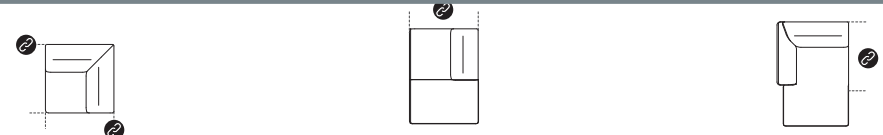

PRODUCTINFORMATIE

WWW.XOOON.COM

BETAALBAAR DESIGN

KIJK ACHTEROP VOOR ALLE MOGELIJKHEDEN, MATEN EN OPTIES

scan voor  
productinfo

KIJK OP  
XOOON.COM  
VOOR ALLE  
INFORMATIE EN  
INSPIRATIE!

“ L I M A ”

- Stijlvolle combinatie van 2 materialen
- Hoogwaardig zitcomfort met koudschuim “Supreme Foam”
- Keuze uit 4 poten
- Optie: pocketvering

OPSTELLING ▶	1,5-ZITS	2,5-ZITS	3-ZITS	3,5-ZITS	4-ZITS
b x d x h ▶	136 x 91 x 82 cm	186 x 91 x 82 cm	206 x 91 x 82 cm	226 x 91 x 82 cm	256 x 91 x 82 cm
artikelnummer	32804	32803	32802	32801	32800
▶ pocketvering	•	•	•	•	•

OPSTELLING ▶	POEF	2,5-ZITS ARM R/L*	3-ZITS ARM R/L*	3,5-ZITS ARM R/L*	4-ZITS ARM R/L*
b x d x h ▶	90 x 45 x 60 cm	164 x 91 x 82 cm	184 x 91 x 82 cm	204 x 91 x 82 cm	234 x 91 x 82 cm
artikelnummer	32818	32811 (r) / 32812 (l)	32809 (r) / 32810 (l)	32807 (r) / 32808 (l)	32805 (r) / 32806 (l)
▶ pocketvering	•	•	•	•	•

OPSTELLING ▶	2,5-ZITS ZONDER ARMEN*	3-ZITS ZONDER ARMEN*	3,5-ZITS ZONDER ARMEN*	4-ZITS ZONDER ARMEN*
b x d x h ▶	130 x 92 x 82 cm	150 x 91 x 82 cm	170 x 91 x 82 cm	200 x 91 x 82 cm
artikelnummer	44923	44922	44921	44920
▶ pocketvering	•	•	•	•