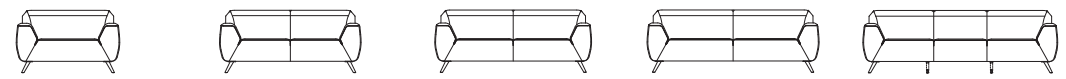

PRODUCTINFORMATIE

WWW.XOOON.COM

BETAALBAAR DESIGN

KIJK ACHTEROP VOOR ALLE MOGELIJKHEDEN, MATEN EN OPTIES

scan voor  
productinfo

KIJK OP  
XOOON.COM  
VOOR ALLE  
INFORMATIE EN  
INSPIRATIE!

“ L I M A ”

- Stijlvolle combinatie van 2 materialen
- Hoogwaardig zitcomfort met koudschuim “Supreme Foam”
- Keuze uit 4 poten
- Optie: pocketvering

OPSTELLING ▶	1,5-ZITS	2,5-ZITS	3-ZITS	3,5-ZITS	4-ZITS
b x d x h ▶	136 x 91 x 82 cm	186 x 91 x 82 cm	206 x 91 x 82 cm	226 x 91 x 82 cm	256 x 91 x 82 cm
artikelnummer	32804	32803	32802	32801	32800
▶ pocketvering	•	•	•	•	•

OPSTELLING ▶	POEF	2,5-ZITS ARM R/L*	3-ZITS ARM R/L*	3,5-ZITS ARM R/L*	4-ZITS ARM R/L*
b x d x h ▶	90 x 45 x 60 cm	164 x 91 x 82 cm	184 x 91 x 82 cm	204 x 91 x 82 cm	234 x 91 x 82 cm
artikelnummer	32818	32811 (r) / 32812 (l)	32809 (r) / 32810 (l)	32807 (r) / 32808 (l)	32805 (r) / 32806 (l)
▶ pocketvering	•	•	•	•	•

OPSTELLING ▶	2,5-ZITS ZONDER ARMEN*	3-ZITS ZONDER ARMEN*	3,5-ZITS ZONDER ARMEN*	4-ZITS ZONDER ARMEN*
b x d x h ▶	130 x 92 x 82 cm	150 x 91 x 82 cm	170 x 91 x 82 cm	200 x 91 x 82 cm
artikelnummer	44923	44922	44921	44920
▶ pocketvering	•	•	•	•