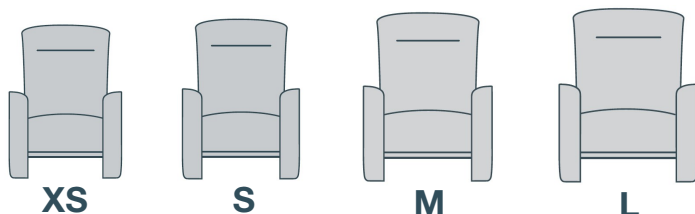

# Gearda

relaxfauteuil

## Functies

Handmatig  
d.m.v. gasveer

2-Motorig

2-Motorig  
+ sta-op

accu

- Maat XS / S / M / L
  - Keuze uit 3 rug stiksels en 6 arm typen
  - Keuze uit vele disk- en stervoeten in verschillende kleuren
  - HR vormschuim in rug en zitting
  - Verlengd voetbord mogelijk
- Vraag naar alle mogelijkheden!**