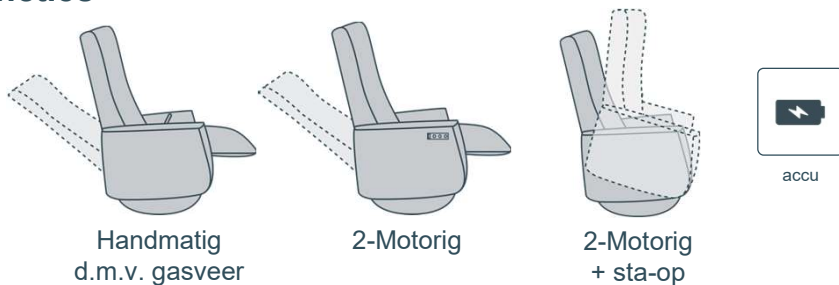

# Gearda

relaxfauteuil

## Functies

Handmatig  
d.m.v. gasveer

2-Motorig

2-Motorig  
+ sta-op

accu

- Maat XS / S / M / L
  - Keuze uit 3 rug stiksels en 6 arm typen
  - Keuze uit vele disk- en stervoeten in verschillende kleuren
  - HR vormschuim in rug en zitting
  - Verlengd voetbord mogelijk
- Vraag naar alle mogelijkheden!**