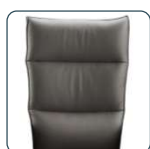

Rug stiksels

3-vaks
ASSEN