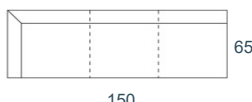

### Uitvoering eetbanken

**eetbank**

3 zits : H 87 x B 148 cm  
3,5 zits : H 87 x B 172 cm  
4 zits : H 87 x B 196 cm  
4,5 zits : H 87 x B 220 cm  
5 zits : H 87 x B 244 cm

**barbank**

3 zits : H 102 x B 148 cm  
3,5 zits : H 102 x B 172 cm  
4 zits : H 102 x B 196 cm  
3 zits : H 117 x B 148 cm  
3,5 zits : H 117 x B 172 cm  
4 zits : H 117 x B 196 cm

**eetbank hoek LI | RE**

H 87 x B 150 cm  
H 87 x B 160 cm

*afgebeeld hoek rechts*

**eetbank ovaal**

2 zits : H 87 x B 114 cm  
3 zits : H 97 x B 174 cm  
4 zits : H 97 x B 224 cm

### Eetbank elementen

**eet/barbank 3 zits**  
bench 3

148

**eet/barbank 3,5 zits**  
bench 3,5

172

**eet/barbank 4 zits**  
bench 4

196

**eetbank 4,5 zits**  
bench 4,5

220

**eetbank 5 zits**  
bench 5

244

**eetbank 150 hoek li/re**  
corner 150 HL/HR

150

**eetbank 160 hoek li/re**  
corner 160 HL/HR

160

**eetbank 2 ovaal**  
oval bench 2