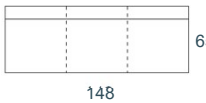

### Uitvoering eetbanken

**eetbank**

3 zits : H 87 x B 148 cm  
3,5 zits : H 87 x B 172 cm  
4 zits : H 87 x B 196 cm  
4,5 zits : H 87 x B 220 cm  
5 zits : H 87 x B 244 cm

**barbank**

3 zits : H 102 x B 148 cm  
3,5 zits : H 102 x B 172 cm  
4 zits : H 102 x B 196 cm  
3 zits : H 117 x B 148 cm  
3,5 zits : H 117 x B 172 cm  
4 zits : H 117 x B 196 cm

**eetbank hoek LI | RE**

H 87 x B 150 cm  
H 87 x B 160 cm

*afgebeeld hoek rechts*

**eetbank ovaal**

2 zits : H 87 x B 114 cm  
3 zits : H 97 x B 174 cm  
4 zits : H 97 x B 224 cm

### Eetbank elementen

**eet/barbank 3 zits**  
bench 3

148

**eet/barbank 3,5 zits**  
bench 3,5

172

**eet/barbank 4 zits**  
bench 4

196

**eetbank 4,5 zits**  
bench 4,5

220

**eetbank 5 zits**  
bench 5

244

**eetbank 150 hoek li/re**  
corner 150 HL/HR

150

**eetbank 160 hoek li/re**  
corner 160 HL/HR

160

**eetbank 2 ovaal**  
oval bench 2