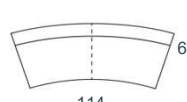

**eetbank hoek LI | RE**

H 87 x B 150 cm  
H 87 x B 160 cm

*afgebeeld hoek rechts*

**eetbank ovaal**

2 zits : H 87 x B 114 cm  
3 zits : H 97 x B 174 cm  
4 zits : H 97 x B 224 cm

### Eetbank elementen

**eet/barbank 3 zits**  
bench 3

148

**eet/barbank 3,5 zits**  
bench 3,5

172

**eet/barbank 4 zits**  
bench 4

196

**eetbank 4,5 zits**  
bench 4,5

220

**eetbank 5 zits**  
bench 5

244

**eetbank 150 hoek li/re**  
corner 150 HL/HR

150

**eetbank 160 hoek li/re**  
corner 160 HL/HR

160

**eetbank 2 ovaal**  
oval bench 2

114

**eetbank 3 ovaal**  
oval bench 3

174

**eetbank 4 ovaal**  
oval bench 4

224