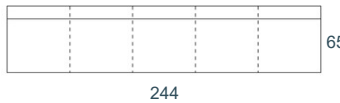

### Uitvoering eetbanken

**eetbank**

3 zits : H 87 x B 148 cm  
3,5 zits : H 87 x B 172 cm  
4 zits : H 87 x B 196 cm  
4,5 zits : H 87 x B 220 cm  
5 zits : H 87 x B 244 cm

**barbank**

3 zits : H 102 x B 148 cm  
3,5 zits : H 102 x B 172 cm  
4 zits : H 102 x B 196 cm  
3 zits : H 117 x B 148 cm  
3,5 zits : H 117 x B 172 cm  
4 zits : H 117 x B 196 cm

**eetbank hoek LI | RE**

H 87 x B 150 cm  
H 87 x B 160 cm

*afgebeeld hoek rechts*

**eetbank ovaal**

2 zits : H 87 x B 114 cm  
3 zits : H 97 x B 174 cm  
4 zits : H 97 x B 224 cm

### Eetbank elementen

**eet/barbank 3 zits**  
bench 3

148

**eet/barbank 3,5 zits**  
bench 3,5

172

**eet/barbank 4 zits**  
bench 4

196

**eetbank 4,5 zits**  
bench 4,5

220

**eetbank 5 zits**  
bench 5

244

**eetbank 150 hoek li/re**  
corner 150 HL/HR

150

**eetbank 160 hoek li/re**  
corner 160 HL/HR

160

**eetbank 2 ovaal**  
oval bench 2