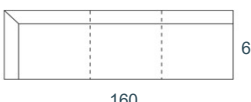

### Uitvoering eetbanken

**eetbank**

3 zits : H 87 x B 148 cm  
3,5 zits : H 87 x B 172 cm  
4 zits : H 87 x B 196 cm  
4,5 zits : H 87 x B 220 cm  
5 zits : H 87 x B 244 cm

**barbank**

3 zits : H 102 x B 148 cm  
3,5 zits : H 102 x B 172 cm  
4 zits : H 102 x B 196 cm  
3 zits : H 117 x B 148 cm  
3,5 zits : H 117 x B 172 cm  
4 zits : H 117 x B 196 cm

### Eetbank elementen

**eet/barbank 3 zits**  
bench 3

148

**eet/barbank 3,5 zits**  
bench 3,5

172

**eet/barbank 4 zits**  
bench 4

196

**eetbank 4,5 zits**  
bench 4,5

220

**eetbank 5 zits**  
bench 5

244

**eetbank 150 hoek li/re**  
corner 150 HL/HR

150

**eetbank 160 hoek li/re**  
corner 160 HL/HR

160

**eetbank 2 ovaal**  
oval bench 2

114

**eetbank 3 ovaal**  
oval bench 3

174

**eetbank 4 ovaal**  
oval bench 4

224