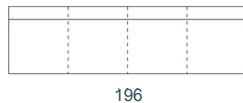

### Uitvoering eetbanken

**eetbank**

3 zits : H 87 x B 148 cm  
3,5 zits : H 87 x B 172 cm  
4 zits : H 87 x B 196 cm  
4,5 zits : H 87 x B 220 cm  
5 zits : H 87 x B 244 cm

**barbank**

3 zits : H 102 x B 148 cm  
3,5 zits : H 102 x B 172 cm  
4 zits : H 102 x B 196 cm  
3 zits : H 117 x B 148 cm  
3,5 zits : H 117 x B 172 cm  
4 zits : H 117 x B 196 cm

**eetbank hoek LI | RE**

H 87 x B 150 cm  
H 87 x B 160 cm

*afgebeeld hoek rechts*

**eetbank ovaal**

2 zits : H 87 x B 114 cm  
3 zits : H 97 x B 174 cm  
4 zits : H 97 x B 224 cm

### Eetbank elementen

**eet/barbank 3 zits**  
bench 3

148

**eet/barbank 3,5 zits**  
bench 3,5

172

**eet/barbank 4 zits**  
bench 4

196

**eetbank 4,5 zits**  
bench 4,5

220

**eetbank 5 zits**  
bench 5

244

**eetbank 150 hoek li/re**  
corner 150 HL/HR

150

**eetbank 160 hoek li/re**  
corner 160 HL/HR

160

**eetbank 2 ovaal**  
oval bench 2