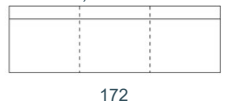

### Uitvoering eetbanken

**eetbank**

3 zits : H 87 x B 148 cm  
3,5 zits : H 87 x B 172 cm  
4 zits : H 87 x B 196 cm  
4,5 zits : H 87 x B 220 cm  
5 zits : H 87 x B 244 cm

**barbank**

3 zits : H 102 x B 148 cm  
3,5 zits : H 102 x B 172 cm  
4 zits : H 102 x B 196 cm  
3 zits : H 117 x B 148 cm  
3,5 zits : H 117 x B 172 cm  
4 zits : H 117 x B 196 cm

**eetbank hoek LI | RE**

H 87 x B 150 cm  
H 87 x B 160 cm

*afgebeeld hoek rechts*

**eetbank ovaal**

2 zits : H 87 x B 114 cm  
3 zits : H 97 x B 174 cm  
4 zits : H 97 x B 224 cm

### Eetbank elementen

**eet/barbank 3 zits**  
bench 3

148

**eet/barbank 3,5 zits**  
bench 3,5

172

**eet/barbank 4 zits**  
bench 4

196

**eetbank 4,5 zits**  
bench 4,5

220

**eetbank 5 zits**  
bench 5

244

**eetbank 150 hoek li/re**  
corner 150 HL/HR

150

**eetbank 160 hoek li/re**  
corner 160 HL/HR

160

**eetbank 2 ovaal**  
oval bench 2