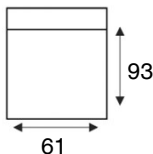

2,5-Zitsbank zonder armen
2,5ZA

2-Zitsbank
SOFA 2

2-Zits arm LI | RE
2/1

2-Zitsbank zonder armen
2ZA

Loveseat
SOFA 1,5

1,5-Zits arm LI | RE
1,5/1

1,5-Zits zonder armen
1,5/0

Fauteuil
SOFA 1

1-Zits arm LI | RE
1/1

1-Zits zonder armen
1ZA

Hoek met eiland 60
LI | RE OTT

Hoek met eiland 75
LI | RE OTT

Longchair 60
arm LI | RE LC

Longchair 75
arm LI | RE LC

Hoeelement
CORNER

Hocker 60
HOCKER