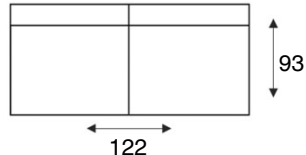

Hetara

modeloverzicht

VRAAG
NAAR DE
VELE
OPTIES

3- Zitsbank
SOFA 3

3-Zits arm LI | RE
3/1

3-Zitsbank zonder armen
3ZA

2,5- Zitsbank
SOFA 2,5

2,5-Zits arm LI | RE
2,5/1

2,5-Zitsbank zonder armen
2,5ZA

2-Zitsbank
SOFA 2

2-Zits arm LI | RE
2/1

2-Zitsbank zonder armen
2ZA

Loveseat
SOFA 1,5

1,5-Zits arm LI | RE
1,5/1

1,5-Zits zonder armen
1,5/0

Fauteuil
SOFA 1

1-Zits arm LI | RE
1/1

1-Zits zonder armen
1ZA

Hoek met eiland 60
LI | RE OTT

Hoek met eiland 75
LI | RE OTT

Longchair 60
arm LI | RE LC

Longchair 75
arm LI | RE LC

Hoeelement
CORNER

Hocker 60
HOCKER