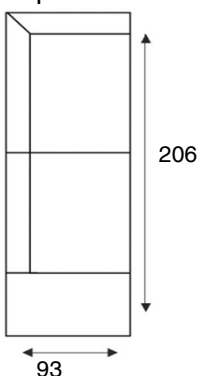

Hetara

modeloverzicht

VRAAG
NAAR DE
VELE
OPTIES

3- Zitsbank
SOFA 3

3-Zits arm LI | RE
3/1

3-Zitsbank zonder armen
3ZA

2,5- Zitsbank
SOFA 2,5

2,5-Zits arm LI | RE
2,5/1

2,5-Zitsbank zonder armen
2,5ZA

2-Zitsbank
SOFA 2

2-Zits arm LI | RE
2/1

2-Zitsbank zonder armen
2ZA

Loveseat
SOFA 1,5

1,5-Zits arm LI | RE
1,5/1

1,5-Zits zonder armen
1,5/0

Fauteuil
SOFA 1

1-Zits arm LI | RE
1/1

1-Zits zonder armen
1ZA

Hoek met eiland 60
LI | RE OTT

Hoek met eiland 75
LI | RE OTT

Longchair 60
arm LI | RE LC

Longchair 75
arm LI | RE LC

Hoeelement
CORNER

Hocker 60
HOCKER