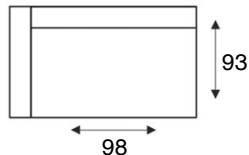

Hetara

modeloverzicht

VRAAG
NAAR DE
VELE
OPTIES

3- Zitsbank
SOFA 3

3-Zits arm LI | RE
3/1

3-Zitsbank zonder armen
3ZA

2,5- Zitsbank
SOFA 2,5

2,5-Zits arm LI | RE
2,5/1

2,5-Zitsbank zonder armen
2,5ZA

2-Zitsbank
SOFA 2

2-Zits arm LI | RE
2/1

2-Zitsbank zonder armen
2ZA

Loveseat
SOFA 1,5

1,5-Zits arm LI | RE
1,5/1

1,5-Zits zonder armen
1,5/0

Fauteuil
SOFA 1

1-Zits arm LI | RE
1/1

1-Zits zonder armen
1ZA

Hoek met eiland 60
LI | RE OTT

Hoek met eiland 75
LI | RE OTT

Longchair 60
arm LI | RE LC

Longchair 75
arm LI | RE LC

Hoeelement
CORNER

Hocker 60
HOCKER