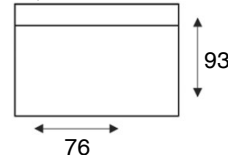

2,5-Zitsbank zonder armen
2,5ZA

2-Zitsbank
SOFA 2

2-Zits arm LI | RE
2/1

2-Zitsbank zonder armen
2ZA

Loveseat
SOFA 1,5

1,5-Zits arm LI | RE
1,5/1

1,5-Zits zonder armen
1,5/0

Fauteuil
SOFA 1

1-Zits arm LI | RE
1/1

1-Zits zonder armen
1ZA

Hoek met eiland 60
LI | RE OTT

Hoek met eiland 75
LI | RE OTT

Longchair 60
arm LI | RE LC

Longchair 75
arm LI | RE LC

Hoeelement
CORNER

Hocker 60
HOCKER