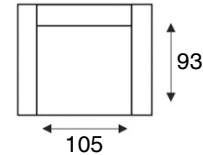

2,5-Zitsbank zonder armen
2,5ZA

2-Zitsbank
SOFA 2

2-Zits arm LI | RE
2/1

2-Zitsbank zonder armen
2ZA

Loveseat
SOFA 1,5

1,5-Zits arm LI | RE
1,5/1

1,5-Zits zonder armen
1,5/0

Fauteuil
SOFA 1

1-Zits arm LI | RE
1/1

1-Zits zonder armen
1ZA

Hoek met eiland 60
LI | RE OTT

Hoek met eiland 75
LI | RE OTT

Longchair 60
arm LI | RE LC

Longchair 75
arm LI | RE LC

Hoeelement
CORNER

Hocker 60
HOCKER