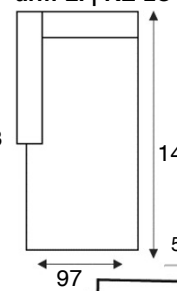

2,5-Zitsbank zonder armen
2,5ZA

2-Zitsbank
SOFA 2

2-Zits arm LI | RE
2/1

2-Zitsbank zonder armen
2ZA

Loveseat
SOFA 1,5

1,5-Zits arm LI | RE
1,5/1

1,5-Zits zonder armen
1,5/0

Fauteuil
SOFA 1

1-Zits arm LI | RE
1/1

1-Zits zonder armen
1ZA

Hoek met eiland 60
LI | RE OTT

Hoek met eiland 75
LI | RE OTT

Longchair 60
arm LI | RE LC

Longchair 75
arm LI | RE LC

Hoeelement
CORNER

Hocker 60
HOCKER