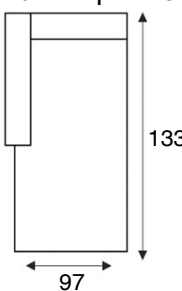

2,5-Zitsbank zonder armen
2,5ZA

2-Zitsbank
SOFA 2

2-Zits arm LI | RE
2/1

2-Zitsbank zonder armen
2ZA

Loveseat
SOFA 1,5

1,5-Zits arm LI | RE
1,5/1

1,5-Zits zonder armen
1,5/0

Fauteuil
SOFA 1

1-Zits arm LI | RE
1/1

1-Zits zonder armen
1ZA

Hoek met eiland 60
LI | RE OTT

Hoek met eiland 75
LI | RE OTT

Longchair 60
arm LI | RE LC

Longchair 75
arm LI | RE LC

Hoeelement
CORNER

Hocker 60
HOCKER