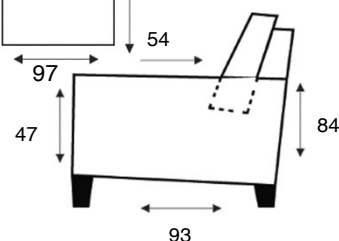

PERSOONLIJK
MAATWERK

**SNEL
LEVERBAAR**

TOONZAAL
MODEL
4 WEKEN

KEUZE UIT
VELE STOFFEN
EN KLEUREN

BIJPASSENDE
SIER-EN
LENDEKUSSENS
VERKRIJGBAAR

**OPTIE
7 JAAR
GARANTIE**

VERKRIJGBAAR
TEGEN
MEERPRIJS

VERSIE 04-10-2022MV

INHOUSE

inhousewonen.nl