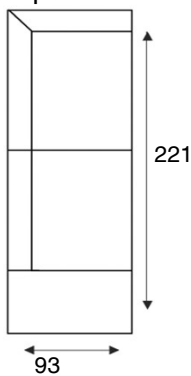

2,5-Zitsbank zonder armen
2,5ZA

2-Zitsbank
SOFA 2

2-Zits arm LI | RE
2/1

2-Zitsbank zonder armen
2ZA

Loveseat
SOFA 1,5

1,5-Zits arm LI | RE
1,5/1

1,5-Zits zonder armen
1,5/0

Fauteuil
SOFA 1

1-Zits arm LI | RE
1/1

1-Zits zonder armen
1ZA

Hoek met eiland 60
LI | RE OTT

Hoek met eiland 75
LI | RE OTT

Longchair 60
arm LI | RE LC

Longchair 75
arm LI | RE LC

Hoeelement
CORNER

Hocker 60
HOCKER