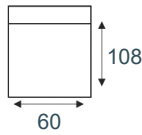

2-zits arm LI | RE
2/1

loveseat
SOFA 1,5

1,5-zits arm LI | RE
1,5/1

1,5-zits
1,5/0

fauteuil
SOFA 1

1-zits arm LI | RE
1/1

1-zits
1/0

1-zits+eiland LI | RE
HO1/1HO

hokelement
CORNER

longchair
arm LI | RE LC

hoek+eiland
LI | RE OTT

hocker
PUFA 96x96

hocker
PUFA 110x65

hocker
PUFA 110x110

Elementen zijn niet op werkelijke schaal. Typfouten en/of wijzingen onder voorbehoud.