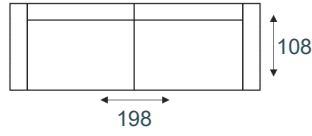

FAMANTI

modeloverzicht

Bijpassende sier- en lendekussens verkrijgbaar.

3-zitsbank
SOFA 3

3-zits arm LI | RE
3/1

2,5-zitsbank
SOFA 2,5

2,5-zits arm LI | RE
2,5/1

2-zitsbank
SOFA 2

2-zits arm LI | RE
2/1

loveseat
SOFA 1,5

1,5-zits arm LI | RE
1,5/1

1,5-zits
1,5/0

fauteuil
SOFA 1

1-zits arm LI | RE
1/1

1-zits
1/0

1-zits+eiland LI | RE
HO1/1HO