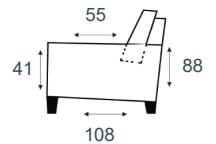

2-zits arm LI | RE
2/1

loveseat
SOFA 1,5

1,5-zits arm LI | RE
1,5/1

1,5-zits
1,5/0

fauteuil
SOFA 1

1-zits arm LI | RE
1/1

1-zits
1/0

1-zits+eiland LI | RE
HO1/1HO

hokelement
CORNER

longchair
arm LI | RE LC

hoek+eiland
LI | RE OTT

hocker
PUFA 96x96

hocker
PUFA 110x65

hocker
PUFA 110x110

Elementen zijn niet op werkelijke schaal. Typfouten en/of wijzingen onder voorbehoud.