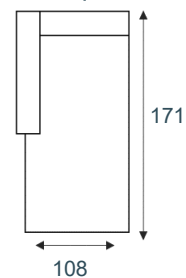

2-zits arm LI | RE
2/1

loveseat
SOFA 1,5

1,5-zits arm LI | RE
1,5/1

1,5-zits
1,5/0

fauteuil
SOFA 1

1-zits arm LI | RE
1/1

1-zits
1/0

1-zits+eiland LI | RE
HO1/1HO

hokelement
CORNER

longchair
arm LI | RE LC

hoek+eiland
LI | RE OTT

hocker
PUFA 96x96

hocker
PUFA 110x65

hocker
PUFA 110x110

Elementen zijn niet op werkelijke schaal. Typfouten en/of wijzingen onder voorbehoud.