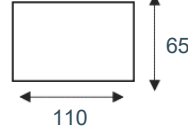

2-zits arm LI | RE
2/1

loveseat
SOFA 1,5

1,5-zits arm LI | RE
1,5/1

1,5-zits
1,5/0

fauteuil
SOFA 1

1-zits arm LI | RE
1/1

1-zits
1/0

1-zits+eiland LI | RE
HO1/1HO

hokelement
CORNER

longchair
arm LI | RE LC

hoek+eiland
LI | RE OTT

hocker
PUFA 96x96

hocker
PUFA 110x65

hocker
PUFA 110x110

Elementen zijn niet op werkelijke schaal. Typfouten en/of wijzingen onder voorbehoud.