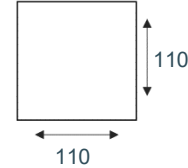

2-zits arm LI | RE
2/1

loveseat
SOFA 1,5

1,5-zits arm LI | RE
1,5/1

1,5-zits
1,5/0

fauteuil
SOFA 1

1-zits arm LI | RE
1/1

1-zits
1/0

1-zits+eiland LI | RE
HO1/1HO

hokelement
CORNER

longchair
arm LI | RE LC

hoek+eiland
LI | RE OTT

hocker
PUFA 96x96

hocker
PUFA 110x65

hocker
PUFA 110x110

Elementen zijn niet op werkelijke schaal. Typfouten en/of wijzingen onder voorbehoud.