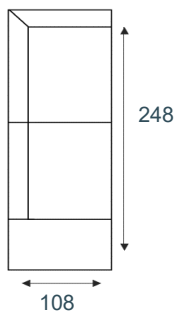

2-zits arm LI | RE
2/1

loveseat
SOFA 1,5

1,5-zits arm LI | RE
1,5/1

1,5-zits
1,5/0

fauteuil
SOFA 1

1-zits arm LI | RE
1/1

1-zits
1/0

1-zits+eiland LI | RE
HO1/1HO

hokelement
CORNER

longchair
arm LI | RE LC

hoek+eiland
LI | RE OTT

hocker
PUFA 96x96

hocker
PUFA 110x65

hocker
PUFA 110x110

Elementen zijn niet op werkelijke schaal. Typfouten en/of wijzingen onder voorbehoud.