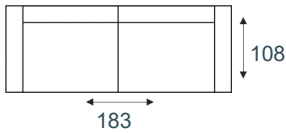

FAMANTI

modeloverzicht

Bijpassende sier- en lendekussens verkrijgbaar.

3-zitsbank
SOFA 3

3-zits arm LI | RE
3/1

2,5-zitsbank
SOFA 2,5

2,5-zits arm LI | RE
2,5/1

2-zitsbank
SOFA 2

2-zits arm LI | RE
2/1

loveseat
SOFA 1,5

1,5-zits arm LI | RE
1,5/1

1,5-zits
1,5/0

fauteuil
SOFA 1

1-zits arm LI | RE
1/1

1-zits
1/0

1-zits+eiland LI | RE
HO1/1HO