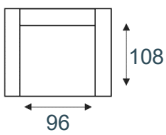

2-zits arm LI | RE
2/1

loveseat
SOFA 1,5

1,5-zits arm LI | RE
1,5/1

1,5-zits
1,5/0

fauteuil
SOFA 1

1-zits arm LI | RE
1/1

1-zits
1/0

1-zits+eiland LI | RE
HO1/1HO

hokelement
CORNER

longchair
arm LI | RE LC

hoek+eiland
LI | RE OTT

hocker
PUFA 96x96

hocker
PUFA 110x65

hocker
PUFA 110x110

Elementen zijn niet op werkelijke schaal. Typfouten en/of wijzingen onder voorbehoud.