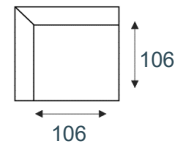

2-zits arm LI | RE
2/1

loveseat
SOFA 1,5

1,5-zits arm LI | RE
1,5/1

1,5-zits
1,5/0

fauteuil
SOFA 1

1-zits arm LI | RE
1/1

1-zits
1/0

1-zits+eiland LI | RE
HO1/1HO

hokelement
CORNER

longchair
arm LI | RE LC

hoek+eiland
LI | RE OTT

hocker
PUFA 96x96

hocker
PUFA 110x65

hocker
PUFA 110x110

Elementen zijn niet op werkelijke schaal. Typfouten en/of wijzingen onder voorbehoud.