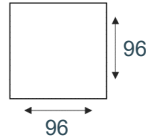

2-zits arm LI | RE
2/1

loveseat
SOFA 1,5

1,5-zits arm LI | RE
1,5/1

1,5-zits
1,5/0

fauteuil
SOFA 1

1-zits arm LI | RE
1/1

1-zits
1/0

1-zits+eiland LI | RE
HO1/1HO

hokelement
CORNER

longchair
arm LI | RE LC

hoek+eiland
LI | RE OTT

hocker
PUFA 96x96

hocker
PUFA 110x65

hocker
PUFA 110x110

Elementen zijn niet op werkelijke schaal. Typfouten en/of wijzingen onder voorbehoud.