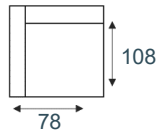

2-zits arm LI | RE
2/1

loveseat
SOFA 1,5

1,5-zits arm LI | RE
1,5/1

1,5-zits
1,5/0

fauteuil
SOFA 1

1-zits arm LI | RE
1/1

1-zits
1/0

1-zits+eiland LI | RE
HO1/1HO

hokelement
CORNER

longchair
arm LI | RE LC

hoek+eiland
LI | RE OTT

hocker
PUFA 96x96

hocker
PUFA 110x65

hocker
PUFA 110x110

Elementen zijn niet op werkelijke schaal. Typfouten en/of wijzingen onder voorbehoud.