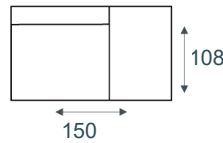

2-zits arm LI | RE
2/1

loveseat
SOFA 1,5

1,5-zits arm LI | RE
1,5/1

1,5-zits
1,5/0

fauteuil
SOFA 1

1-zits arm LI | RE
1/1

1-zits
1/0

1-zits+eiland LI | RE
HO1/1HO

hokelement
CORNER

longchair
arm LI | RE LC

hoek+eiland
LI | RE OTT

hocker
PUFA 96x96

hocker
PUFA 110x65

hocker
PUFA 110x110

Elementen zijn niet op werkelijke schaal. Typfouten en/of wijzingen onder voorbehoud.