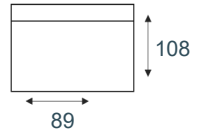

2-zits arm LI | RE
2/1

loveseat
SOFA 1,5

1,5-zits arm LI | RE
1,5/1

1,5-zits
1,5/0

fauteuil
SOFA 1

1-zits arm LI | RE
1/1

1-zits
1/0

1-zits+eiland LI | RE
HO1/1HO

hokelement
CORNER

longchair
arm LI | RE LC

hoek+eiland
LI | RE OTT

hocker
PUFA 96x96

hocker
PUFA 110x65

hocker
PUFA 110x110

Elementen zijn niet op werkelijke schaal. Typfouten en/of wijzingen onder voorbehoud.