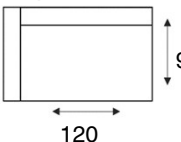

## modeloverzicht

**VRAAG  
NAAR DE  
VELE  
OPTIES**

**3- zitsbank  
SOFA 3**

**3-zits arm LI | RE  
3/1**

**3-zits arm zonder armen  
3/0**

**2,5- zitsbank  
SOFA 2,5**

**2,5-zits arm LI | RE  
2,5/1**

**2,5-zits zonder armen  
2,5/0**

**2-zitsbank  
SOFA 2**

**2-zits arm LI | RE  
2/1**

**2-zits zonder armen  
2/0**

**Loveseat  
SOFA 1,5**

**1,5-zits arm  
LI | RE 1,5/1**

**1,5-zits zonder  
armen 1,5/0**

**Fauteuil  
SOFA 1**

**1-zits arm  
LI | RE 1/1**

**1-zits zonder  
armen 1/0**

**Hoeelement  
CORNER**

**Longchair  
arm LI | RE CL**

**Hoek met eiland  
LI | RE OTT-MINI**

**Hoek met eiland groot  
LI | RE OTT**

**Hocker  
HO 85x85**

**Hocker  
HO 100x100**