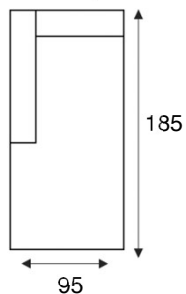

## modeloverzicht

**VRAAG  
NAAR DE  
VELE  
OPTIES**

**3- zitsbank  
SOFA 3**

**3-zits arm LI | RE  
3/1**

**3-zits arm zonder armen  
3/0**

**2,5- zitsbank  
SOFA 2,5**

**2,5-zits arm LI | RE  
2,5/1**

**2,5-zits zonder armen  
2,5/0**

**2-zitsbank  
SOFA 2**

**2-zits arm LI | RE  
2/1**

**2-zits zonder armen  
2/0**

**Loveseat  
SOFA 1,5**

**1,5-zits arm  
LI | RE 1,5/1**

**1,5-zits zonder  
armen 1,5/0**

**Fauteuil  
SOFA 1**

**1-zits arm  
LI | RE 1/1**

**1-zits zonder  
armen 1/0**

**Hoeelement  
CORNER**

**Longchair  
arm LI | RE CL**

**Hoek met eiland  
LI | RE OTT-MINI**

**Hoek met eiland groot  
LI | RE OTT**

**Hocker  
HO 85x85**

**Hocker  
HO 100x100**