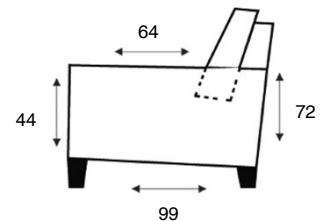

Marcina

modeloverzicht

VRAAG
NAAR DE
VELE
OPTIES

1,5-Zits zonder armen
1,5/0

1,5-Zits arm LI | RE
1,5/1

1-Zits zonder armen
1ZA

1-Zits arm LI | RE
1/1

Hoeelement (Rond)
HOEELEMENT
(ROND)

Trapezehoek
TRAPEZHOEK

Hocker 100
HOCKER

Hocker ¼ rond
HOCKER ¼ ROND

VERSIE 29-10-21MV

PERSOONLIJK
MAATWERK

TOONZAAL
MODEL
4 WEKEN

KEUZE UIT
VELE STOFFEN
EN KLEUREN

ONDERHOUDS-
MIDDELEN
VERKRIJGBAAR