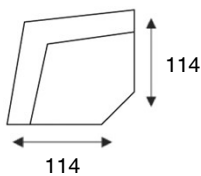

Marcina

modeloverzicht

VRAAG
NAAR DE
VELE
OPTIES

1,5-Zits zonder armen
1,5/0

1,5-Zits arm LI | RE
1,5/1

1-Zits zonder armen
1ZA

1-Zits arm LI | RE
1/1

Hoeelement (Rond)
HOEELEMENT
(ROND)

Trapezehoek
TRAPEZHOEK

Hocker 100
HOCKER

Hocker ¼ rond
HOCKER ¼ ROND

VERSIE 29-10-21MV

PERSOONLIJK
MAATWERK

TOONZAAL
MODEL
4 WEKEN

KEUZE UIT
VELE STOFFEN
EN KLEUREN

ONDERHOUDS-
MIDDELEN
VERKRIJGBAAR