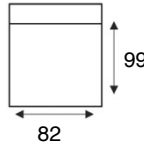

Marcina

modeloverzicht

VRAAG
NAAR DE
VELE
OPTIES

1,5-Zits zonder armen
1,5/0

1,5-Zits arm LI | RE
1,5/1

1-Zits zonder armen
1ZA

1-Zits arm LI | RE
1/1

Hoeelement (Rond)
HOEELEMENT
(ROND)

Trapezehoek
TRAPEZHOEK

Hocker 100
HOCKER

Hocker ¼ rond
HOCKER ¼ ROND

VERSIE 29-10-21MV

PERSOONLIJK
MAATWERK

TOONZAAL
MODEL
4 WEKEN

KEUZE UIT
VELE STOFFEN
EN KLEUREN

ONDERHOUDS-
MIDDELEN
VERKRIJGBAAR