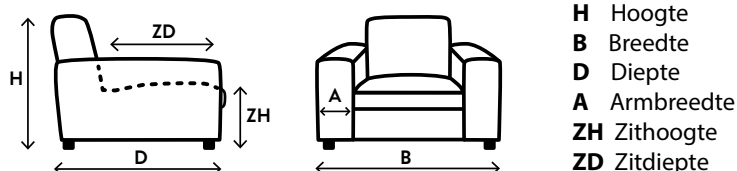

- Onderstaande afmetingen gelden voor armleuning A (vast of verstelbaar) (B38cm).
- Dit model is tevens leverbaar met armleuning B (B26cm); de totale breedte van een element met 2 armen wordt dan 24cm smaller. En bij een element met 1 arm wordt de totale breedte 12cm smaller.
- Bij een hoekcombinatie met 2 verstelbare zitdieptes kunnen deze niet tegelijkertijd volledig uitgeschoven worden.
- Bij een los hoekelement komen de hoofdsteunen niet bij elkaar, zoals wel het geval is bij het element hoek met eiland.
- Om technische redenen kan een element met verstelbare zitting alleen geplaatst worden naast een hoekelement groot of klein, hoek met eiland of longchair.
- De hoek met eiland heeft geen apart hockergedeelte (zitkussenoptiek).
- De 1 zits met eiland hebben wel een apart hockergedeelte (zitkussenoptiek).
- Hoogtemaat is inclusief de poothoogte 12cm. Bij een hogere poot zal de hoogte en zithoogte veranderen. Wanneer er wordt gekozen voor andere poten dan de standaard versie, staat het aantal benodigde poten bij de elementen vermeld.
- Waar nodig worden er extra kunststof poten onder een element geplaatst.
- Poten zijn niet voormonteerd i.v.m. voorkomen van transportschade.
- Bij dit model wordt een haaksysteem gebruikt om elementen te koppelen.
- Doorstofferen is mogelijk.
- Noteer bij het samenstellen van de modellen van links naar rechts (voorstaand).
- Aangegeven afmetingen kunnen iets afwijken (ca. 1cm per element en ca. 5cm bij samengestelde combinaties).
- De lijntekeningen kunnen afwijken van de werkelijke uitvoering. Hieraan kunnen geen reclamaties of rechten worden ontleend.