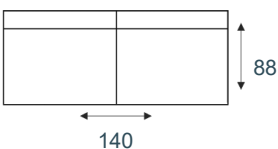

CALOSSO

modeloverzicht

3-zitsbank
3ZA

2,5-zitsbank
2,5ZA

2-zitsbank
2ZA

hocker
HOCKER

1-zits
1ZA

*De afmetingen van deze elementen zijn zonder armleuningen.
De breedte van de gekozen arm dient hierbij opgeteld te worden*

Rug mogelijkheden

Lage rug: 88 cm

Hoge rug
fauteuil: 99 cm

Zitdiepten

Zitdiepte 52 cm

Zitdiepte 54 cm

Zitdiepte 56 cm

Arm typen

A: 11 cm

C: 17 cm

D: 12 cm

E: 12 cm

niet mogelijk op 1-zits

Elementen zijn niet op werkelijke schaal. Typfouten en/of wijzingen onder voorbehoud.

STEL ZELF
SAMEN

KEUZE UIT HET
INHOUSE STOF-
EN LEERCONCEPT