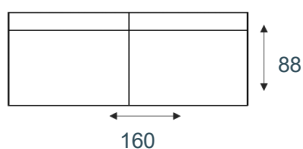

CALOSSO

modeloverzicht

3-zitsbank
3ZA

2,5-zitsbank
2,5ZA

2-zitsbank
2ZA

hocker
HOCKER

1-zits
1ZA

*De afmetingen van deze elementen zijn zonder armleuningen.
De breedte van de gekozen arm dient hierbij opgeteld te worden*

Rug mogelijkheden

Lage rug: 88 cm

Hoge rug
fauteuil: 99 cm

Zitdiepten

Zitdiepte 52 cm

Zitdiepte 54 cm

Zitdiepte 56 cm

Arm typen

A: 11 cm

C: 17 cm

D: 12 cm

E: 12 cm

niet mogelijk op 1-zits

Elementen zijn niet op werkelijke schaal. Typfouten en/of wijzingen onder voorbehoud.

STEL ZELF
SAMEN

KEUZE UIT HET
INHOUSE STOF-
EN LEERCONCEPT