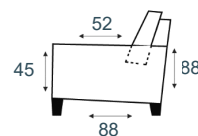

Rug mogelijkheden

Lage rug: 88 cm

Hoge rug
fauteuil: 99 cm

Zitdiepten

Zitdiepte 52 cm

Zitdiepte 54 cm

Zitdiepte 56 cm

Arm typen

A: 11 cm

C: 17 cm

D: 12 cm

E: 12 cm

niet mogelijk op 1-zits

Elementen zijn niet op werkelijke schaal. Typfouten en/of wijzingen onder voorbehoud.

STEL ZELF
SAMEN

KEUZE UIT HET
INHOUSE STOF-
EN LEERCONCEPT