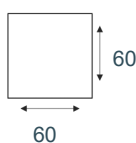

CALOSSO

modeloverzicht

3-zitsbank
3ZA

2,5-zitsbank
2,5ZA

2-zitsbank
2ZA

hocker
HOCKER

1-zits
1ZA

*De afmetingen van deze elementen zijn zonder armleuningen.
De breedte van de gekozen arm dient hierbij opgeteld te worden*

Rug mogelijkheden

Lage rug: 88 cm

Hoge rug
fauteuil: 99 cm

Zitdiepten

Zitdiepte 52 cm

Zitdiepte 54 cm

Zitdiepte 56 cm

Arm typen

A: 11 cm

C: 17 cm

D: 12 cm

E: 12 cm

niet mogelijk op 1-zits

Elementen zijn niet op werkelijke schaal. Typfouten en/of wijzingen onder voorbehoud.

STEL ZELF
SAMEN

KEUZE UIT HET
INHOUSE STOF-
EN LEERCONCEPT