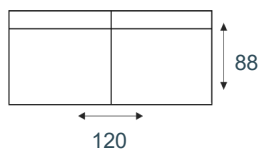

CALOSSO

modeloverzicht

3-zitsbank
3ZA

2,5-zitsbank
2,5ZA

2-zitsbank
2ZA

hocker
HOCKER

1-zits
1ZA

*De afmetingen van deze elementen zijn zonder armleuningen.
De breedte van de gekozen arm dient hierbij opgeteld te worden*

Rug mogelijkheden

Lage rug: 88 cm

Hoge rug
fauteuil: 99 cm

Zitdiepten

Zitdiepte 52 cm

Zitdiepte 54 cm

Zitdiepte 56 cm

Arm typen

A: 11 cm

C: 17 cm

D: 12 cm

E: 12 cm

niet mogelijk op 1-zits

Elementen zijn niet op werkelijke schaal. Typfouten en/of wijzingen onder voorbehoud.

STEL ZELF
SAMEN

KEUZE UIT HET
INHOUSE STOF-
EN LEERCONCEPT