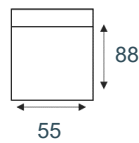

CALOSSO

modeloverzicht

3-zitsbank
3ZA

2,5-zitsbank
2,5ZA

2-zitsbank
2ZA

hocker
HOCKER

1-zits
1ZA

*De afmetingen van deze elementen zijn zonder armleuningen.
De breedte van de gekozen arm dient hierbij opgeteld te worden*

Rug mogelijkheden

Lage rug: 88 cm

Hoge rug
fauteuil: 99 cm

Zitdiepten

Zitdiepte 52 cm

Zitdiepte 54 cm

Zitdiepte 56 cm

Arm typen

A: 11 cm

C: 17 cm

D: 12 cm

E: 12 cm

niet mogelijk op 1-zits

Elementen zijn niet op werkelijke schaal. Typfouten en/of wijzingen onder voorbehoud.

STEL ZELF
SAMEN

KEUZE UIT HET
INHOUSE STOF-
EN LEERCONCEPT