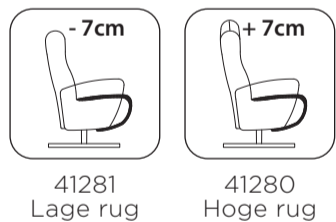

Kies een **lage of hoge rug**

41281 Lage rug

41280 Hoge rug

Kies de **bekleding**

Kies de voor- en achterkant optioneel in een ander materiaal en kleur

Personaliseer jouw fauteuil met onderstaande opties

41284-MOT Zero gravity (3 motorige elektrische verstelling)	41285-BAT Accu	41282-LEG Zwarte aluminium design poot	41283-POC Pocket Comfort	41258 Nekkussen (los)

stof				leder						
GR 0	GR 1	GR 2	GR 3	GR 15	GR 20	GR 21	GR 25	GR 26	GR 30	GR 31
✓	✓	✓	✓	✓	✓	✓	✓	✓	✓	✓