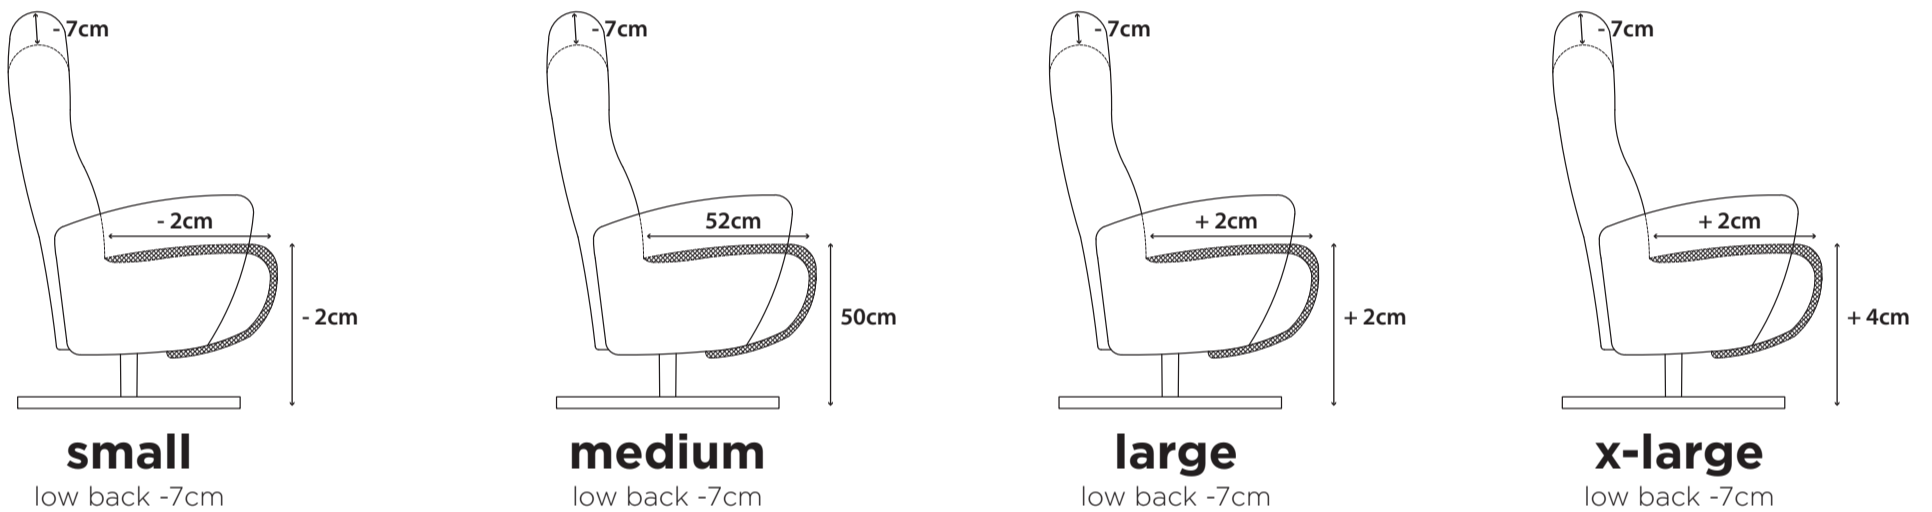

Relaxfauteuil **Artemis**

Deze fauteuil is voorzien van een railsysteem voor de voetsteun en een verstelbare hoofdsteun. De voetsteun en de rug zijn d.m.v een 2-motorig systeem elektrisch verstelbaar.

Artemis is standaard voorzien van:

- 2-motorige elektrische verstelling en manueel verstelbare hoofdsteun
- Mee bewegende armleuning
- Zwarte aluminium sterpoot
- Hoge of lage rug
- Keuze om de voor- en achterkant in een ander materiaal en kleur uit te laten voeren
- Supreme foam + siliconen