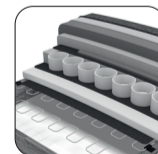

40074-POC
Pocket Comfort