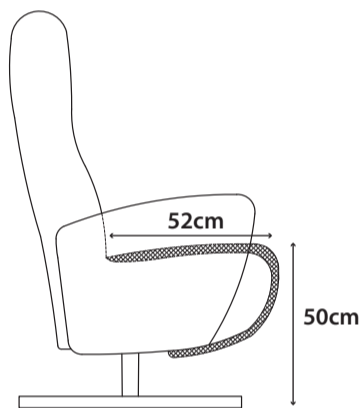

# Relaxfauteuil **Hera**

Deze fauteuil is voorzien van een schaarsysteem voor de voetsteun en een verstelbare hoofdsteun. Om de voetsteun te openen dien je de rug naar achteren te duwen. De rug kun je verstellen d.m.v. een gasveer.

**Hera is standaard voorzien van:**

- Manuele verstelling
- Elektrisch verstelbare hoofdsteun
- Vol gestoffeerde armleuningen
- Zwarte aluminium sterpoot
- Keuze om de voor- en achterkant in een ander materiaal en kleur uit te laten voeren
- Supreme foam + polyether

*comfort*  
class

**small**

40070

**medium**

40070

**large**

40070

Kies de **bekleding**