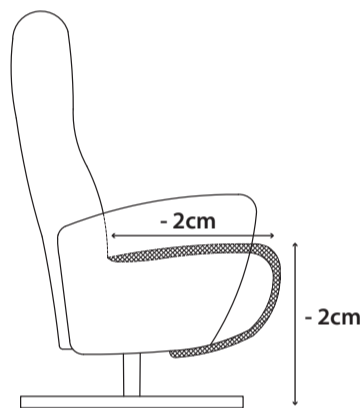

small

40070