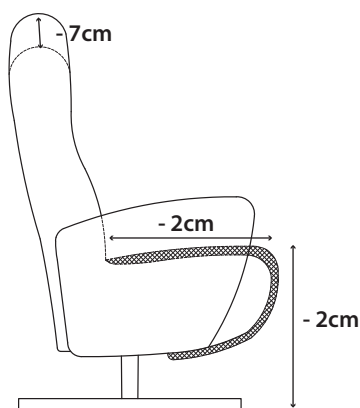

- 2-motorige elektrische verstelling en manueel verstelbare hoofdsteun
- Mee bewegende armleuning
- Zwarte aluminium sterpoot
- Hoge of lage rug
- Keuze om de voor- en achterkant in een ander materiaal en kleur uit te laten voeren
- Supreme foam + siliconen

small

low back -7cm

medium

low back -7cm

large

low back -7cm

x-large

low back -7cm