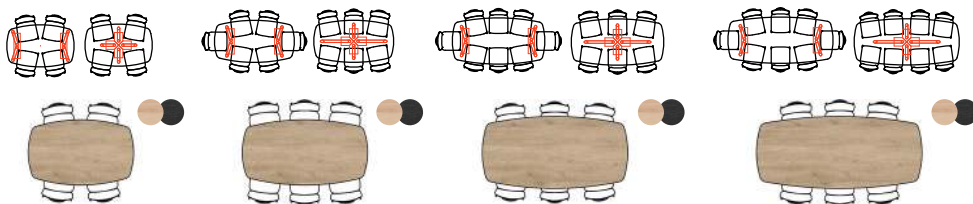

PRODUCTINFORMATIE

WWW.XOOON.COM

BETAALBAAR DESIGN

KIJK ACHTEROP VOOR ALLE MOGELIJKHEDEN, MATEN EN OPTIES

## “ A R V A D A ”

- Blad in massief eikenhout • Kies uit 2 kleuren: naturel of onyx
- Kies uit 3 onderstellen in metaal: 4-poot centraal (kleur zwart of nebbia) of 4-poot buitenzijde (kleur zwart)

### OVAAL

b x d ▶		160 x 100 cm	190 x 100 cm	220 x 110 cm	250 x 110 cm
eettafel (H: 77 cm)	4-poot buitenzijde zwart	40621	40622	40623	40624
	4-poot centraal zwart	40628	40631	40632	40633
bartafel* (H: 92 cm)	4-poot centraal nebbia	51871	51874	51875	51876
	4-poot centraal zwart	46910	-	-	-

### ELLIPS

b x d ▶		220 x 110 cm	250 x 110 cm
eettafel (H: 77 cm)	4-poot buitenzijde zwart	40626	40627
	4-poot centraal zwart	40635	40636
	4-poot centraal nebbia	51877	51878