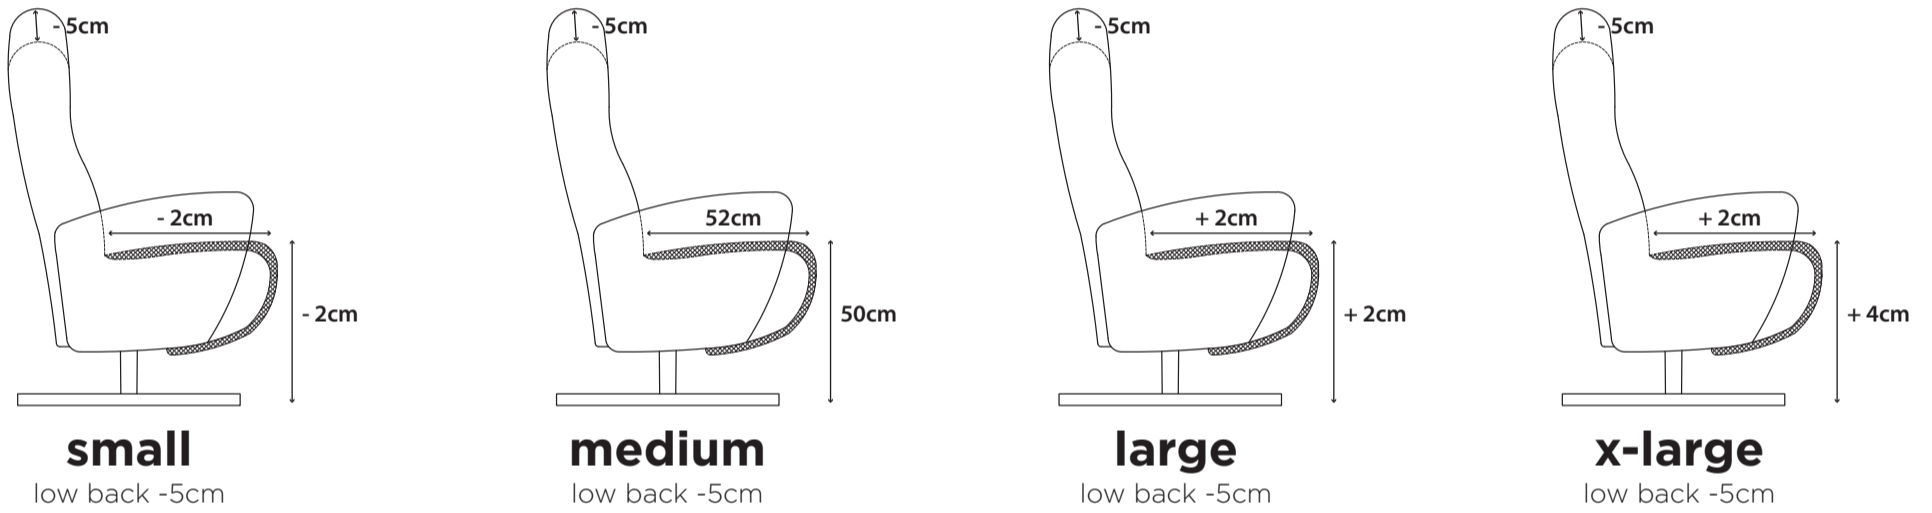

# Relaxfauteuil **Hestia**

Deze fauteuil is voorzien van een railsysteem voor de voetsteun en een verstelbare hoofdsteun. De voetsteun en de rug zijn d.m.v een 2-motorig systeem elektrisch verstelbaar.

### Hestia is standaard voorzien van:

- 2-motorige elektrische verstelling en manueel verstelbare hoofdsteun
- Vaste arm aan de rug, die mee beweegt met de rug
- Zwarte aluminium sterpoot
- Hoge of lage rug
- Keuze om de voor- en achterkant in een ander materiaal en kleur uit te laten voeren
- Supreme foam