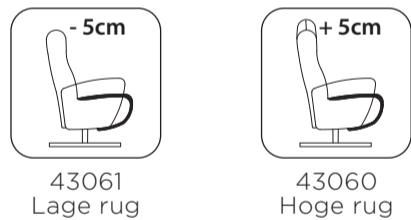

Kies een lage of hoge rug

Kies de bekleding

Kies de voor- en achterkant optioneel in een ander materiaal en kleur

Personaliseer jouw fauteuil met onderstaande opties

43065-MOT Zero gravity (3 motorige elektrische verstelling)	43067-LIF Sta op hulp* (3 motorige elektrische verstelling)	43069-ELE Elektrisch verstelbare hoofdsteun	43066-BAT Accu	43063-LEG Zwarte aluminium design poot
43064-POC Pocket Comfort + comfort foam	43068-COM Memory Comfort + comfort foam	43062 Nekkussen (los)	43071-REM Afstandsbediening met kabel + magneet	

*enkel mogelijk i.c.m. designpoot

stof

leder

GR 0	GR 1	GR 2	GR 3	GR 15	GR 20	GR 21	GR 25	GR 26	GR 30	GR 31
✓	✓	✓	✓	✓	✓	✓	✓	✓	✓	✓