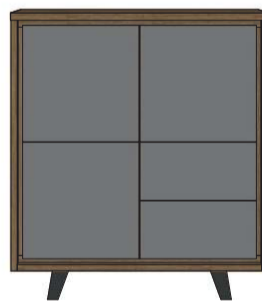

Art. nr. 37116\*  
HOEKTADEL 55 X 55 CM. +  
1-NICHE  
BxHxD 55x40x55 cm

Art. nr. 37110  
LOWBOARD 1-DEUR + 1-LADE + 1-KLEP +  
1-NICHE - 140 CM. (+ LED)  
BxHxD 140x60x42 cm

Art. nr. 37109  
LOWBOARD 1-DEUR + 1-LADE + 1-KLEP +  
1-NICHE - 170 CM. (+ LED)  
BxHxD 170x60x42 cm

Art. nr. 37108  
LOWBOARD 1-LADE + 1-KLEP + 4-NICHES -  
210 CM. (+ LED)  
BxHxD 210x60x42 cm

Art. nr. 37115  
SALONTAFEL 60 X 120 CM. +  
1-LADE T&T + 2-NICHES  
BxHxD 60x40x120 cm

Art. nr. 37113  
BERGKAST 3-DEUREN + 2-LADEN +  
5-NICHES - 110 CM. (+ LED)  
BxHxD 110x200x42 cm

Art. nr. 37114\*  
BOEKENKAST 3-NICHES  
BxHxD 71x190x35 cm

Art. nr. 37112  
BERGKAST 3-DEUREN + 2-LADEN -  
125 CM.  
BxHxD 125x140x42 cm

Art. nr. 37111  
BERGKAST 2-DEUREN + 1-LADE + 1-KLEP +  
5-NICHES - 125 CM. (+ LED)  
BxHxD 125x140x42 cm