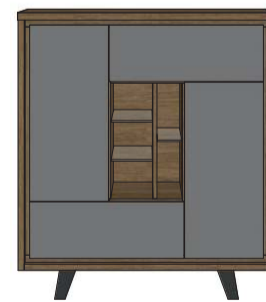

Art. nr. 37108  
LOWBOARD 1-LADE + 1-KLEP + 4-NICHES -  
210 CM. (+ LED)  
BxHxD 210x60x42 cm

Art. nr. 37115  
SALONTAFEL 60 X 120 CM. +  
1-LADE T&T + 2-NICHES  
BxHxD 60x40x120 cm

Art. nr. 37113  
BERGKAST 3-DEUREN + 2-LADEN +  
5-NICHES - 110 CM. (+ LED)  
BxHxD 110x200x42 cm

Art. nr. 37114\*  
BOEKENKAST 3-NICHES  
BxHxD 71x190x35 cm

Art. nr. 37112  
BERGKAST 3-DEUREN + 2-LADEN -  
125 CM.  
BxHxD 125x140x42 cm

Art. nr. 37111  
BERGKAST 2-DEUREN + 1-LADE + 1-KLEP +  
5-NICHES - 125 CM. (+ LED)  
BxHxD 125x140x42 cm