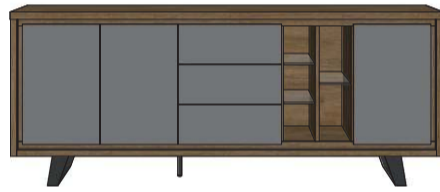

## BOX Collection

### KENMERKEN:

- Keuze uit 2 basiskleuren: Tram wood, vintage grey of Tram wood, walnoot kleur en 3 kleuren voor de fronten: mat licht grijs, wit gelakt of hout in dezelfde kleur als de basiskleur.
- LED verlichting • Veiligheidsglas
- Deuren met Soft-closing
- Kabel opbergsysteem in lowboards.
- Metalen poot
- Greeploze deuren en laden met "push to open"-systeem

Art. nr. 37107  
DRESSOIR 2-DEUREN + 3-LADEN + 5-NICHES -  
190 CM. (+ LED)  
BxHxD 190x85x42 cm

Art. nr. 37106  
DRESSOIR 3-DEUREN + 3-LADEN + 5-NICHES -  
210 CM. (+ LED)  
BxHxD 210x85x42 cm

Art. nr. 37105  
DRESSOIR 3-DEUREN + 3-LADEN -  
240 CM.  
BxHxD 240x85x42 cm

Art. nr. 37116\*  
HOEKTADEL 55 X 55 CM. +  
1-NICHE  
BxHxD 55x40x55 cm

Art. nr. 37110  
LOWBOARD 1-DEUR + 1-LADE + 1-KLEP +  
1-NICHE - 140 CM. (+ LED)  
BxHxD 140x60x42 cm

Art. nr. 37109  
LOWBOARD 1-DEUR + 1-LADE + 1-KLEP +  
1-NICHE - 170 CM. (+ LED)  
BxHxD 170x60x42 cm