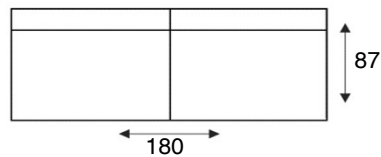

Coelo

modeloverzicht

VRAAG
NAAR DE
VELE
OPTIES

3-zitsbank
16954

3-zits arm L | R
16964/16965

3-zits zonder armen
17060

2,5-zitsbank
17674

2,5-zits arm L | R
17675|17676

2,5-zits zonder armen
17677

2-zitsbank
17022

2-zits arm L | R
17023/17024

2-zits zonder armen
17084

loveseat
17020

1,5-zits arm L | R
16962/16963

1,5-zits zonder armen
17021

fauteuil
17670