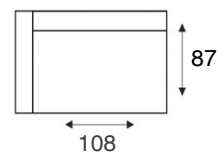

2,5-zits zonder armen
17677

2-zitsbank
17022

2-zits arm L | R
17023/17024

2-zits zonder armen
17084

loveseat
17020

1,5-zits arm L | R
16962/16963

1,5-zits zonder armen
17021

fauteuil
17670

1-zits arm L | R
17671|17672

1-zits zonder armen
17673

hocker
17031

hoeelement
17025

schuine hoek
16966

**1-zits met eiland
links | rechts**
17027/17028

**longchair smal
arm L | R** 10729/17030

PERSONLIJK
MAATWERK