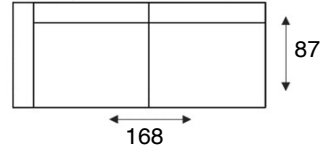

Coelo

modeloverzicht

VRAAG
NAAR DE
VELE
OPTIES

3-zitsbank
16954

3-zits arm L | R
16964/16965

3-zits zonder armen
17060

2,5-zitsbank
17674

2,5-zits arm L | R
17675|17676

2,5-zits zonder armen
17677

2-zitsbank
17022

2-zits arm L | R
17023/17024

2-zits zonder armen
17084

loveseat
17020

1,5-zits arm L | R
16962/16963

1,5-zits zonder armen
17021

fauteuil
17670