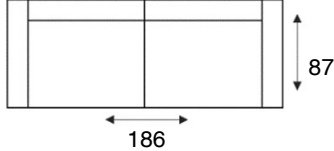

Coelo

modeloverzicht

VRAAG
NAAR DE
VELE
OPTIES

3-zitsbank
16954

3-zits arm L | R
16964/16965

3-zits zonder armen
17060

2,5-zitsbank
17674

2,5-zits arm L | R
17675|17676

2,5-zits zonder armen
17677

2-zitsbank
17022

2-zits arm L | R
17023/17024

2-zits zonder armen
17084

loveseat
17020

1,5-zits arm L | R
16962/16963

1,5-zits zonder armen
17021

fauteuil
17670