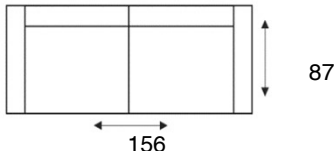

Coelo

modeloverzicht

VRAAG
NAAR DE
VELE
OPTIES

3-zitsbank
16954

3-zits arm L | R
16964/16965

3-zits zonder armen
17060

2,5-zitsbank
17674

2,5-zits arm L | R
17675|17676

2,5-zits zonder armen
17677

2-zitsbank
17022

2-zits arm L | R
17023/17024

2-zits zonder armen
17084

loveseat
17020

1,5-zits arm L | R
16962/16963

1,5-zits zonder armen
17021

fauteuil
17670