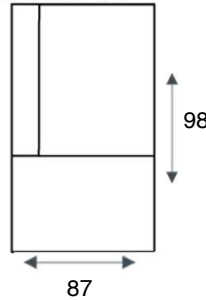

1-zits arm L | R
17671|17672

1-zits zonder armen
17673

hocker
17031

hoeelement
17025

schuine hoek
16966

**1-zits met eiland
links | rechts**
17027/17028

**longchair smal
arm L | R** 10729/17030

PERSONLIJK
MAATWERK