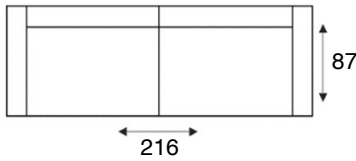

Coelo

modeloverzicht

VRAAG
NAAR DE
VELE
OPTIES

3-zitsbank
16954

3-zits arm L | R
16964/16965

3-zits zonder armen
17060

2,5-zitsbank
17674

2,5-zits arm L | R
17675|17676

2,5-zits zonder armen
17677

2-zitsbank
17022

2-zits arm L | R
17023/17024

2-zits zonder armen
17084

loveseat
17020

1,5-zits arm L | R
16962/16963

1,5-zits zonder armen
17021

fauteuil
17670