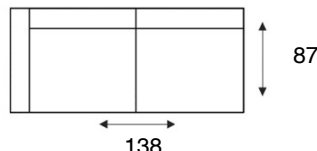

Coelo

modeloverzicht

VRAAG
NAAR DE
VELE
OPTIES

3-zitsbank
16954

3-zits arm L | R
16964/16965

3-zits zonder armen
17060

2,5-zitsbank
17674

2,5-zits arm L | R
17675|17676

2,5-zits zonder armen
17677

2-zitsbank
17022

2-zits arm L | R
17023/17024

2-zits zonder armen
17084

loveseat
17020

1,5-zits arm L | R
16962/16963

1,5-zits zonder armen
17021

fauteuil
17670