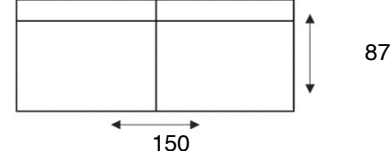

Coelo

modeloverzicht

VRAAG
NAAR DE
VELE
OPTIES

3-zitsbank
16954

3-zits arm L | R
16964/16965

3-zits zonder armen
17060

2,5-zitsbank
17674

2,5-zits arm L | R
17675|17676

2,5-zits zonder armen
17677

2-zitsbank
17022

2-zits arm L | R
17023/17024

2-zits zonder armen
17084

loveseat
17020

1,5-zits arm L | R
16962/16963

1,5-zits zonder armen
17021

fauteuil
17670