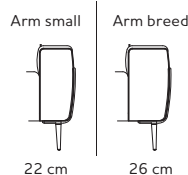

OPSTELLING ▶	2 ZITS ARM R/L	2,5 ZITS ARM R/L	3 ZITS ARM R/L	3,5 ZITS ARM R/L
b x d x h ▶	167 x 93 x 86 cm	187 x 93 x 86 cm	207 x 93 x 86 cm	227 x 93 x 86 cm
artikelnummer	49010/49011	49008/49009	49006/49007	49004/49005
▶ designpoot	•	•	•	•
▶ pocketvering	•	•	•	•

OPSTELLING ▶	2 ZITS ZONDER ARM	2,5 ZITS ZONDER ARM	3 ZITS ZONDER ARM	3,5 ZITS ZONDER ARM
b x d x h ▶	143 x 93 x 86 cm	163 x 93 x 86 cm	183 x 93 x 86 cm	203 x 93 x 86 cm
artikelnummer	49015	49014	49013	49012
▶ designpoot	-	-	-	-
▶ pocketvering	•	•	•	•

OPSTELLING ▶	LONGCHAIR R/L	OTTOMANE SMALL R/L	HOEK	DIVAN R/L	POEF	POEF ROND
b x d x h ▶	105 x 153 x 86 cm	143 x 93 x 86 cm	90 x 90 x 86	157 x 93 x 86 cm	90 x 60 x 46 cm	80 x 80 x 46 cm
artikelnummer	49016/49017	49018/49019	49020	49021/49022	49023	49024
▶ designpoot	•	•	-	•	•	•
▶ pocketvering	•	•	•	•	•	•

Breedtemaat is gemeten met arm Big. Hoogtemaat is gemeten met poethoogte 17 cm.

opties

designframe

armkeuze

zithoogte

zitcomfort

bekleding

uni- of duo bekleding mogelijk	0 stof	1 stof	2 stof	3 stof	15 gerecycled leder	20 leder	21 combinatie 20 + 0.1.2 of 3	25 leder	26 combinatie 25 + 0.1.2 of 3	30 leder	31 combinatie 30 + 0.1.2 of 3
<input checked="" type="checkbox"/>	<input checked="" type="checkbox"/>	<input checked="" type="checkbox"/>	<input checked="" type="checkbox"/>	<input checked="" type="checkbox"/>	<input checked="" type="checkbox"/>	<input checked="" type="checkbox"/>	<input checked="" type="checkbox"/>	<input checked="" type="checkbox"/>	<input checked="" type="checkbox"/>	<input checked="" type="checkbox"/>	<input checked="" type="checkbox"/>
UNI-DUO		STOFGROEPEN				LEDERGROEPEN					