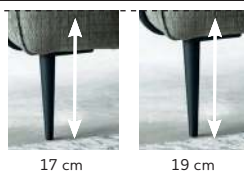

OPSTELLING ▶	2 ZITS ZONDER ARM	2,5 ZITS ZONDER ARM	3 ZITS ZONDER ARM	3,5 ZITS ZONDER ARM
b x d x h ▶	143 x 93 x 86 cm	163 x 93 x 86 cm	183 x 93 x 86 cm	203 x 93 x 86 cm
artikelnummer	49015	49014	49013	49012
▶ designpoot	-	-	-	-
▶ pocketvering	•	•	•	•

OPSTELLING ▶	LONGCHAIR R/L	OTTOMANE SMALL R/L	HOEK	DIVAN R/L	POEF	POEF ROND
b x d x h ▶	105 x 153 x 86 cm	143 x 93 x 86 cm	90 x 90 x 86	157 x 93 x 86 cm	90 x 60 x 46 cm	80 x 80 x 46 cm
artikelnummer	49016/49017	49018/49019	49020	49021/49022	49023	49024
▶ designpoot	•	•	-	•	•	•
▶ pocketvering	•	•	•	•	•	•

Breedtemaat is gemeten met arm Big. Hoogtemaat is gemeten met poethoogte 17 cm.

opties

designframe

armkeuze

zithoogte

zitcomfort

bekleding

uni- of duo bekleding mogelijk	0 stof	1 stof	2 stof	3 stof	15 gerecycled leder	20 leder	21 combinatie 20 + 0.1.2 of 3	25 leder	26 combinatie 25 + 0.1.2 of 3	30 leder	31 combinatie 30 + 0.1.2 of 3
<input checked="" type="checkbox"/>	<input checked="" type="checkbox"/>	<input checked="" type="checkbox"/>	<input checked="" type="checkbox"/>	<input checked="" type="checkbox"/>	<input checked="" type="checkbox"/>	<input checked="" type="checkbox"/>	<input checked="" type="checkbox"/>	<input checked="" type="checkbox"/>	<input checked="" type="checkbox"/>	<input checked="" type="checkbox"/>	<input checked="" type="checkbox"/>
UNI-DUO		STOFGROEPEN				LEDERGROEPEN					