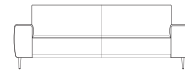

PRODUCTINFORMATIE

SOFA "PUGLIA"

WWW.XOOON.COM

BETAALBAAR DESIGN

KIJK ACHTEROP VOOR ALLE MOGELIJKHEDEN, MATEN EN OPTIES

KIJK OP XOOON.COM VOOR ALLE INFORMATIE EN INSPIRATIE!

“ P U G L I A ”

- Keuze uit 2 soorten zitcomfort: Supreme Foam (standaard) of pocketvering (meerprijs)
- Optioneel designframe (meerprijs) • keuze uit 2 armbreedtes

OPSTELLING ▶	2 ZITS	2,5 ZITS	3 ZITS	3,5 ZITS
b x d x h ▶	191 x 93 x 86 cm	211 x 93 x 86 cm	231 x 93 x 86 cm	251 x 93 x 86 cm
artikelnummer	49003	49002	49001	49000
▶ designpoot	•	•	•	•
▶ pocketvering	•	•	•	•

OPSTELLING ▶	2 ZITS ARM R/L	2,5 ZITS ARM R/L	3 ZITS ARM R/L	3,5 ZITS ARM R/L
b x d x h ▶	167 x 93 x 86 cm	187 x 93 x 86 cm	207 x 93 x 86 cm	227 x 93 x 86 cm
artikelnummer	49010/49011	49008/49009	49006/49007	49004/49005
▶ designpoot	•	•	•	•
▶ pocketvering	•	•	•	•

OPSTELLING ▶	2 ZITS ZONDER ARM	2,5 ZITS ZONDER ARM	3 ZITS ZONDER ARM	3,5 ZITS ZONDER ARM
b x d x h ▶	143 x 93 x 86 cm	163 x 93 x 86 cm	183 x 93 x 86 cm	203 x 93 x 86 cm
artikelnummer	49015	49014	49013	49012
▶ designpoot	-	-	-	-
▶ pocketvering	•	•	•	•