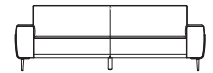

PRODUCTINFORMATIE

SOFA "PUGLIA"

WWW.XOOON.COM

BETAALBAAR DESIGN

KIJK ACHTEROP VOOR ALLE MOGELIJKHEDEN, MATEN EN OPTIES

KIJK OP XOOON.COM VOOR ALLE INFORMATIE EN INSPIRATIE!

“ P U G L I A ”

- Keuze uit 2 soorten zitcomfort: Supreme Foam (standaard) of pocketvering (meerprijs)
- Optioneel designframe (meerprijs) • keuze uit 2 armbreedtes

OPSTELLING ▶	2 ZITS	2,5 ZITS	3 ZITS	3,5 ZITS
b x d x h ▶	191 x 93 x 86 cm	211 x 93 x 86 cm	231 x 93 x 86 cm	251 x 93 x 86 cm
artikelnummer	49003	49002	49001	49000
▶ designpoot	•	•	•	•
▶ pocketvering	•	•	•	•

OPSTELLING ▶	2 ZITS ARM R/L	2,5 ZITS ARM R/L	3 ZITS ARM R/L	3,5 ZITS ARM R/L
b x d x h ▶	167 x 93 x 86 cm	187 x 93 x 86 cm	207 x 93 x 86 cm	227 x 93 x 86 cm
artikelnummer	49010/49011	49008/49009	49006/49007	49004/49005
▶ designpoot	•	•	•	•
▶ pocketvering	•	•	•	•

OPSTELLING ▶	2 ZITS ZONDER ARM	2,5 ZITS ZONDER ARM	3 ZITS ZONDER ARM	3,5 ZITS ZONDER ARM
b x d x h ▶	143 x 93 x 86 cm	163 x 93 x 86 cm	183 x 93 x 86 cm	203 x 93 x 86 cm
artikelnummer	49015	49014	49013	49012
▶ designpoot	-	-	-	-
▶ pocketvering	•	•	•	•