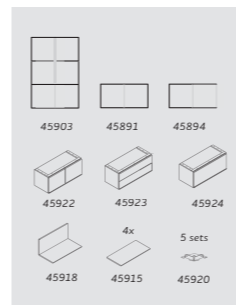

VOORDEELCOMBINATIE

TV OPSTELLING

b x h x d 280 x 40 / 123 x 40 cm
artikelnummer 46061

bestaat uit deze elementen: