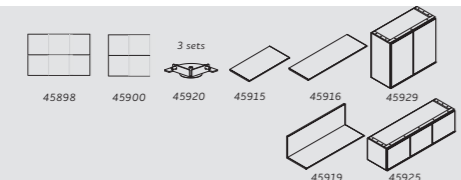

VOORDEELCOMBINATIE

HIGHBOARD

b x h x d 141 x 123 x 40 cm  
artikelnummer 46067

VOORDEELCOMBINATIE

BUREAU

b x h x d 94 x 201 x 40 cm  
artikelnummer 46056

VOORDEELCOMBINATIE

TV-DRESSOIR

b x h x d 231 x 44 x 40 cm  
artikelnummer 46062

VOORDEELCOMBINATIE

BUREAU

b x h x d 141 x 84 x 40 cm  
artikelnummer 46090

VOORDEELCOMBINATIE

WANDREK

b x h x d 94 x 201 x 40 cm  
artikelnummer 46058

VOORDEELCOMBINATIE

TV-DESSOIR

b x h x d 186 x 44 x 40 cm  
artikelnummer 46063

VOORDEELCOMBINATIE

WANDKAST

b x h x d 231 x 201 x 40 cm  
artikelnummer 46060

VOORDEELCOMBINATIE

WANDREK

b x h x d 231 x 84 x 40 cm  
artikelnummer 46093

VOORDEELCOMBINATIE

DRESSOIR

b x h x d 231 x 84 x 40 cm  
artikelnummer 46065

VOORDEELCOMBINATIE

DRESSOIR

b x h x d 186 x 84 x 40 cm  
artikelnummer 46066

i

modulo