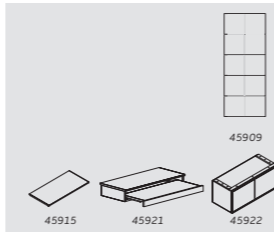

VOORDEELCOMBINATIE

HIGHBOARD

b x h x d 141 x 123 x 40 cm  
artikelnummer 46067

VOORDEELCOMBINATIE

BUREAU

b x h x d 94 x 201 x 40 cm  
artikelnummer 46056

VOORDEELCOMBINATIE

TV-DRESSOIR

b x h x d 231 x 44 x 40 cm  
artikelnummer 46062

VOORDEELCOMBINATIE

BUREAU

b x h x d 141 x 84 x 40 cm  
artikelnummer 46090

VOORDEELCOMBINATIE

WANDREK

b x h x d 94 x 201 x 40 cm  
artikelnummer 46058

VOORDEELCOMBINATIE