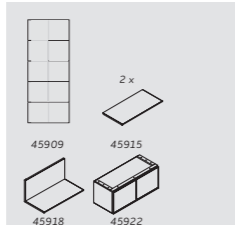

VOORDEELCOMBINATIE

HIGHBOARD

b x h x d 141 x 123 x 40 cm  
artikelnummer 46067

VOORDEELCOMBINATIE

BUREAU

b x h x d 94 x 201 x 40 cm  
artikelnummer 46056

VOORDEELCOMBINATIE

TV-DRESSOIR

b x h x d 231 x 44 x 40 cm  
artikelnummer 46062

VOORDEELCOMBINATIE

BUREAU

b x h x d 141 x 84 x 40 cm  
artikelnummer 46090

VOORDEELCOMBINATIE

WANDREK

b x h x d 94 x 201 x 40 cm  
artikelnummer 46058

VOORDEELCOMBINATIE

VOORDEELCOMBINATIE

DRESSOIR

b x h x d 231 x 84 x 40 cm  
artikelnummer 46065

VOORDEELCOMBINATIE

DRESSOIR

b x h x d 186 x 84 x 40 cm  
artikelnummer 46066

i

modulo

### VERSTELPLAAT

breedte	8,5 x 8,5 x 2,8 cm
artikelnummer	45920

KAST 2 DEUREN (HOUT)

breedte x hoogte	90 x 37 cm
artikelnummer	45922

KAST 2 LADEN (HOUT)

breedte x hoogte	90 x 37 cm
artikelnummer	45923

KAST 1 KLEP (HOUT)