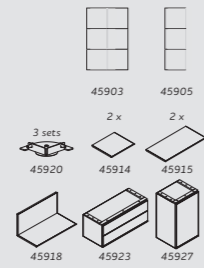

VOORDEELCOMBINATIE

HIGHBOARD

b x h x d 141 x 123 x 40 cm  
artikelnummer 46067

VOORDEELCOMBINATIE

BUREAU

b x h x d 94 x 201 x 40 cm  
artikelnummer 46056

VOORDEELCOMBINATIE

TV-DRESSOIR

b x h x d 231 x 44 x 40 cm  
artikelnummer 46062

VOORDEELCOMBINATIE

BUREAU

b x h x d 141 x 84 x 40 cm  
artikelnummer 46090

VOORDEELCOMBINATIE

WANDREK

b x h x d 94 x 201 x 40 cm  
artikelnummer 46058

VOORDEELCOMBINATIE

VOORDEELCOMBINATIE

DRESSOIR

b x h x d 231 x 84 x 40 cm  
artikelnummer 46065

VOORDEELCOMBINATIE

DRESSOIR

b x h x d 186 x 84 x 40 cm  
artikelnummer 46066

i

modulo

### VERSTELPLAAT

breedte	8,5 x 8,5 x 2,8 cm
artikelnummer	45920

KAST 2 DEUREN (HOUT)

breedte x hoogte	90 x 37 cm
artikelnummer	45922

KAST 2 LADEN (HOUT)

breedte x hoogte	90 x 37 cm
artikelnummer	45923

KAST 1 KLEP (HOUT)