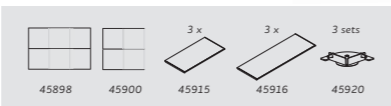

VOORDEELCOMBINATIE

HIGHBOARD

b x h x d 141 x 123 x 40 cm  
artikelnummer 46067

VOORDEELCOMBINATIE

BUREAU

b x h x d 94 x 201 x 40 cm  
artikelnummer 46056

VOORDEELCOMBINATIE

TV-DRESSOIR

b x h x d 231 x 44 x 40 cm  
artikelnummer 46062

VOORDEELCOMBINATIE

BUREAU

b x h x d 141 x 84 x 40 cm  
artikelnummer 46090

VOORDEELCOMBINATIE

WANDREK

b x h x d 94 x 201 x 40 cm  
artikelnummer 46058

VOORDEELCOMBINATIE

TV-DESSOIR

b x h x d 186 x 44 x 40 cm  
artikelnummer 46063

VOORDEELCOMBINATIE

WANDKAST

b x h x d 231 x 201 x 40 cm  
artikelnummer 46060

VOORDEELCOMBINATIE

WANDREK

b x h x d 231 x 84 x 40 cm  
artikelnummer 46093

VOORDEELCOMBINATIE

DRESSOIR

b x h x d 231 x 84 x 40 cm  
artikelnummer 46065

VOORDEELCOMBINATIE

DRESSOIR

b x h x d 186 x 84 x 40 cm  
artikelnummer 46066

i

modulo