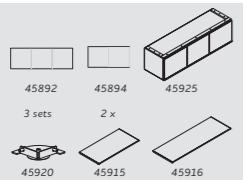

VOORDEELCOMBINATIE

HIGHBOARD

b x h x d 141 x 123 x 40 cm  
artikelnummer 46067

VOORDEELCOMBINATIE

BUREAU

b x h x d 94 x 201 x 40 cm  
artikelnummer 46056

VOORDEELCOMBINATIE

TV-DRESSOIR

b x h x d 231 x 44 x 40 cm  
artikelnummer 46062

VOORDEELCOMBINATIE

BUREAU

b x h x d 141 x 84 x 40 cm  
artikelnummer 46090

VOORDEELCOMBINATIE

WANDREK

b x h x d 94 x 201 x 40 cm  
artikelnummer 46058

VOORDEELCOMBINATIE

### VERSTELPLAAT

breedte	8,5 x 8,5 x 2,8 cm
artikelnummer	45920

KAST 2 DEUREN (HOUT)

breedte x hoogte	90 x 37 cm
artikelnummer	45922

KAST 2 LADEN (HOUT)

breedte x hoogte	90 x 37 cm
artikelnummer	45923

KAST 1 KLEP (HOUT)