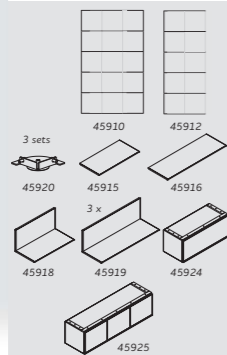

VOORDEELCOMBINATIE

HIGHBOARD

b x h x d 141 x 123 x 40 cm  
artikelnummer 46067

VOORDEELCOMBINATIE

BUREAU

b x h x d 94 x 201 x 40 cm  
artikelnummer 46056

VOORDEELCOMBINATIE

TV-DRESSOIR

b x h x d 231 x 44 x 40 cm  
artikelnummer 46062

VOORDEELCOMBINATIE

BUREAU

b x h x d 141 x 84 x 40 cm  
artikelnummer 46090

VOORDEELCOMBINATIE

WANDREK

b x h x d 94 x 201 x 40 cm  
artikelnummer 46058

VOORDEELCOMBINATIE

TV-DESSOIR

b x h x d 186 x 44 x 40 cm  
artikelnummer 46063

VOORDEELCOMBINATIE

WANDKAST

b x h x d 231 x 201 x 40 cm  
artikelnummer 46060

VOORDEELCOMBINATIE

WANDREK

b x h x d 231 x 84 x 40 cm  
artikelnummer 46093

### VERSTELPLAAT

breedte	8,5 x 8,5 x 2,8 cm
artikelnummer	45920

KAST 2 DEUREN (HOUT)

breedte x hoogte	90 x 37 cm
artikelnummer	45922

KAST 2 LADEN (HOUT)

breedte x hoogte	90 x 37 cm
artikelnummer	45923

KAST 1 KLEP (HOUT)