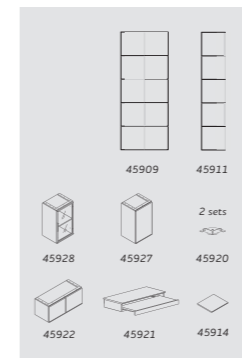

bestaat uit deze elementen: