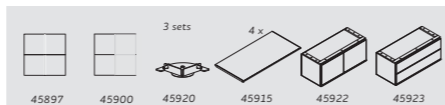

VOORDEELCOMBINATIE

DRESSOIR

b x h x d 231 x 84 x 40 cm  
artikelnummer 46065

VOORDEELCOMBINATIE

DRESSOIR

b x h x d 186 x 84 x 40 cm  
artikelnummer 46066

i

modulo

## BASISFRAMES

zwart gepoedercoat metaal, diepte 40 cm

1 LAAG H: 42 CM

2 LAGEN H: 82 CM

3 LAGEN H: 121 CM

5 LAGEN H: 200 CM

breedte*	45 / 49 cm	90 / 94 cm	135 / 139 cm	45 / 49 cm	90 / 94 cm	135 / 139 cm	45 / 49 cm	90 / 94 cm	135 / 139 cm	45 / 49 cm	90 / 94 cm	135 / 139 cm
artikelnummer	45890	45891	45892	45896	45897	45898	45902	45903	45904	45908	45909	45910