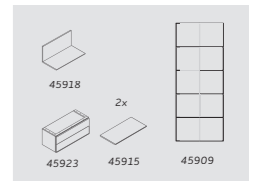

bestaat uit deze elementen: