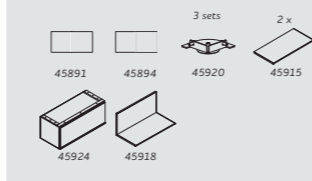

VOORDEELCOMBINATIE

TV-DESSOIR

b x h x d 186 x 44 x 40 cm
artikelnummer 46063