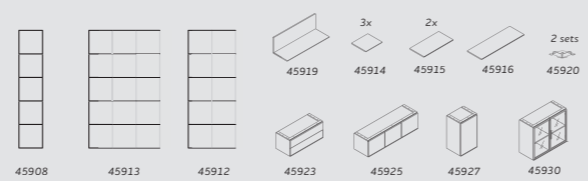

VOORDEELCOMBINATIE

XXL TV WAND

b x h x d 278 x 201 x 40 cm
artikelnummer 46059

bestaat uit deze elementen: